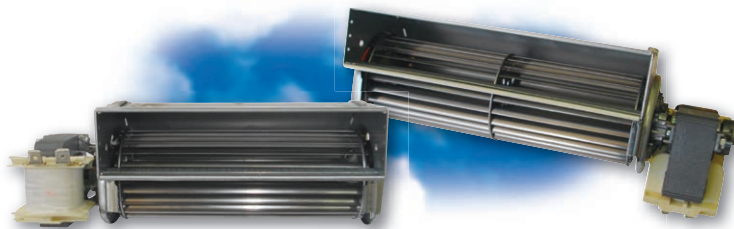

Φυγοκεντρικοί Εξαεριστήρες Σειράς CROSS FLOW

- Φυγοκεντρικός εξαεριστήρας **CROSS FLOW** με διάμετρο φτερωτής 60mm.
- Χαμηλή στάθμη θορύβου.
- Κατάλληλος για ενεργειακά τζάκια τύπου κασέτας ή για ειδική εφαρμογή ανοικτού τζακιού μη ενεργειακού.
- Ηλεκτροκινητήρες εξαιρετικής ποιότητας και τεχνολογικής πρωτοπορίας του Γερμανικού οίκου **ebm-papst**.

Τύπος	Διαμ.Φτερωτής	Μήκος Φτερωτής	Ισχύς	Παροχή	Τιμή
CROSS FLOW 125	Ø 60 mm	125 mm	16 W	120 m ³ /h	42,00 €
CROSS FLOW 180	Ø 60 mm	180 mm	31 W	160 m ³ /h	49,00 €
CROSS FLOW 300	Ø 60 mm	300 mm	50 W	290 m ³ /h	60,00 €

Εξαεριστήρας Τζακιού (frame fan)

- Φυγοκεντρικός εξαεριστήρας τζακιού κατάλληλος για την μεταφορά αέρα (**max 80°C**) απο το δίκτυο των αεραγωγών σε επιμέρους χώρους της κατοικίας όπως υπνοδωμάτια, λουτρό κλπ.
- Παροχή **160 m³/h**.
- Ισχύς **20 W**.
- Διαστάσεις 120x120x38 mm.
- Ηλεκτροκινητήρες εξαιρετικής ποιότητας και τεχνολογικής πρωτοπορίας του Γερμανικού οίκου **ebm-papst**.