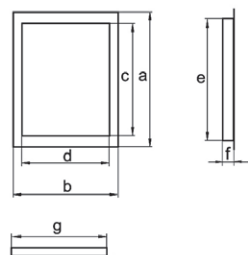

Θυρίδες Επίσκεψης Σειράς DKM

- Ειδικά σχεδιασμένες για χρήση σε χώρους με αυξημένη υγρασία
- Σφράγιση με κονίαμα, πολυουρεθάνη ή κόλλα (εάν υπάρχουν πλακάκια)
- Οριζόντια η κατακόρυφη τοποθέτηση
- Μεγάλη ποικιλία διαστάσεων
- Η θυρίδα εφαρμόζει στο πλαίσιο με μαγνήτες

Σειρά DKM

Τύπος	a (mm)	b (mm)	c (mm)	d (mm)	e (mm)
DKM 200x500	213,6	513,6	200	500	26
DKM 300x300	263,6	313,6	300	300	26
DKM 300x500	313,6	513,6	300	500	26

Θυρίδες Επίσκεψης Σειράς DMR

- Κατασκευασμένες από χάλυβα υψηλής ποιότητας με επίστρωση πολυμερούς για προστασία από τη διάβρωση
- Εύκολη εγκατάσταση
- Ειδικά σχεδιασμένες για χρήση σε χώρους με αυξημένη υγρασία.
- Μεγάλη ποικιλία διαστάσεων

Σειρά DMR

Τύπος	a (mm)	b (mm)	c (mm)	g (mm)	e (mm)	d (mm)	y (mm)
DMR 150x150	196,5	196,5	146,5	148,5	148,5	146,5	25
DMR 150x300	336	186	296,5	148,5	298,5	146,5	25
DMR 200x400	436	236	396,5	198,5	398,5	196,5	25
DMR 400x400	436	436	396,5	398,5	398,5	396,5	25
DMR 400x500	536	436	496,5	398,5	498,5	396,5	25
DMR 500x500	536	536	496,5	498,5	498,5	496,5	25
DMR 600x600	636	636	596,5	598,5	598,5	596,5	25