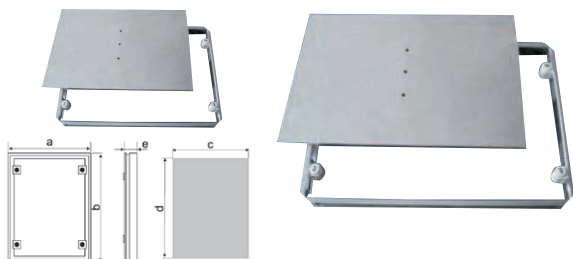

Θυρίδες Επίσκεψης Σειράς DKM

- Ειδικά σχεδιασμένες για χρήση σε χώρους με αυξημένη υγρασία
- Σφράγιση με κονίαμα, πολυουρεθάνη ή κόλλα (εάν υπάρχουν πλακάκια)
- Οριζόντια η κατακόρυφη τοποθέτηση
- Μεγάλη ποικιλία διαστάσεων
- Η θυρίδα εφαρμόζει στο πλαίσιο με μαγνήτες

Σειρά DKM

Τύπος	a (mm)	b (mm)	c (mm)	d (mm)	e (mm)
DKM 200x500	213,6	513,6	200	500	26
DKM 300x300	263,6	313,6	300	300	26
DKM 300x500	313,6	513,6	300	500	26

Θυρίδες Επίσκεψης Σειράς DMR

- Κατασκευασμένες από χάλυβα υψηλής ποιότητας με επίστρωση πολυμερούς για προστασία από τη διάβρωση
- Εύκολη εγκατάσταση
- Ειδικά σχεδιασμένες για χρήση σε χώρους με αυξημένη υγρασία.
- Μεγάλη ποικιλία διαστάσεων

Σειρά DMR

Τύπος	a (mm)	b (mm)	c (mm)	g (mm)	e (mm)	d (mm)	y (mm)
DMR 150x150	196,5	196,5	146,5	148,5	148,5	146,5	25
DMR 150x300	336	186	296,5	148,5	298,5	146,5	25
DMR 200x400	436	236	396,5	198,5	398,5	196,5	25
DMR 400x400	436	436	396,5	398,5	398,5	396,5	25
DMR 400x500	536	436	496,5	398,5	498,5	396,5	25
DMR 500x500	536	536	496,5	498,5	498,5	496,5	25
DMR 600x600	636	636	596,5	598,5	598,5	596,5	25