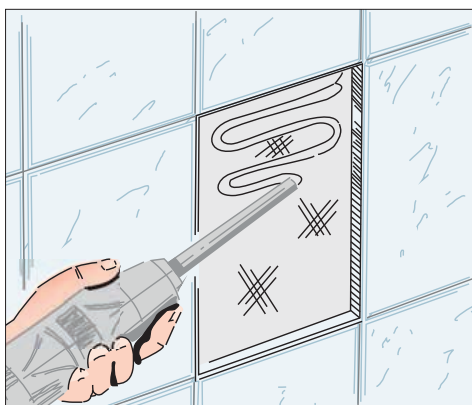

Θυρίδες Επίσκεψης Σειράς DKM

- Ειδικά σχεδιασμένες για χρήση σε χώρους με αυξημένη υγρασία
- Σφράγιση με κονίαμα, πολυουρεθάνη ή κόλλα (εάν υπάρχουν πλακάκια)
- Οριζόντια η κατακόρυφη τοποθέτηση
- Μεγάλη ποικιλία διαστάσεων
- Η θυρίδα εφαρμόζει στο πλαίσιο με μαγνήτες

Σειρά DKM

Τύπος	a (mm)	b (mm)	c (mm)	d (mm)	e (mm)
DKM 200x500	213,6	513,6	200	500	26
DKM 300x300	263,6	313,6	300	300	26
DKM 300x500	313,6	513,6	300	500	26

Θυρίδες Επίσκεψης Σειράς DMR

- Κατασκευασμένες από χάλυβα υψηλής ποιότητας με επίστρωση πολυμερούς για προστασία από τη διάβρωση
- Εύκολη εγκατάσταση
- Ειδικά σχεδιασμένες για χρήση σε χώρους με αυξημένη υγρασία.
- Μεγάλη ποικιλία διαστάσεων