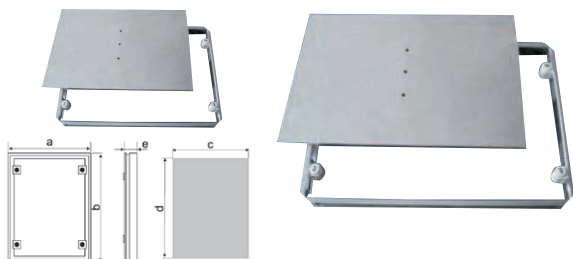

## Θυρίδες Επίσκεψης Σειράς DKM

- Ειδικά σχεδιασμένες για χρήση σε χώρους με αυξημένη υγρασία
- Σφράγιση με κονίαμα, πολυουρεθάνη ή κόλλα (εάν υπάρχουν πλακάκια)
- Οριζόντια η κατακόρυφη τοποθέτηση
- Μεγάλη ποικιλία διαστάσεων
- Η θυρίδα εφαρμόζει στο πλαίσιο με μαγνήτες

### Σειρά DKM

Τύπος	a (mm)	b (mm)	c (mm)	d (mm)	e (mm)
DKM 200x500	213,6	513,6	200	500	26
DKM 300x300	263,6	313,6	300	300	26
DKM 300x500	313,6	513,6	300	500	26

## Θυρίδες Επίσκεψης Σειράς DMR

- Κατασκευασμένες από χάλυβα υψηλής ποιότητας με επίστρωση πολυμερούς για προστασία από τη διάβρωση
- Εύκολη εγκατάσταση
- Ειδικά σχεδιασμένες για χρήση σε χώρους με αυξημένη υγρασία.
- Μεγάλη ποικιλία διαστάσεων