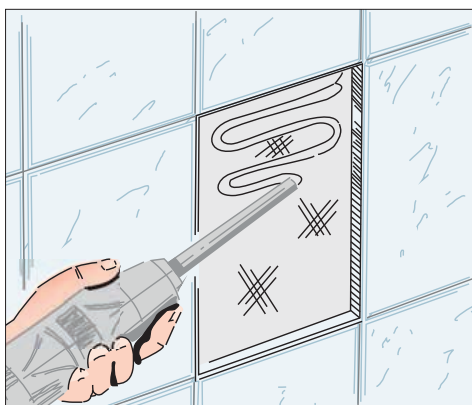

## Θυρίδες Επίσκεψης Σειράς DKM

- Ειδικά σχεδιασμένες για χρήση σε χώρους με αυξημένη υγρασία
- Σφράγιση με κονίαμα, πολυουρεθάνη ή κόλλα (εάν υπάρχουν πλακάκια)
- Οριζόντια η κατακόρυφη τοποθέτηση
- Μεγάλη ποικιλία διαστάσεων
- Η θυρίδα εφαρμόζει στο πλαίσιο με μαγνήτες

## Θυρίδες Επίσκεψης Σειράς DMR

- Κατασκευασμένες από χάλυβα υψηλής ποιότητας με επίστρωση πολυμερούς για προστασία από τη διάβρωση
- Εύκολη εγκατάσταση
- Ειδικά σχεδιασμένες για χρήση σε χώρους με αυξημένη υγρασία.
- Μεγάλη ποικιλία διαστάσεων