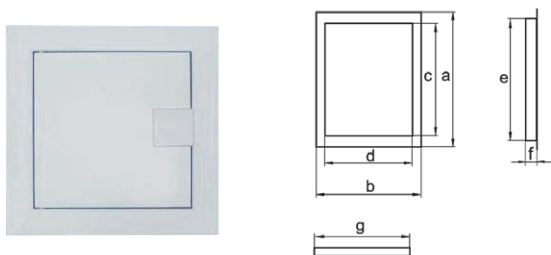

## Θυρίδες Επίσκεψης Σειράς DKM

- Ειδικά σχεδιασμένες για χρήση σε χώρους με αυξημένη υγρασία
- Σφράγιση με κονίαμα, πολυουρεθάνη ή κόλλα (εάν υπάρχουν πλακάκια)
- Οριζόντια η κατακόρυφη τοποθέτηση
- Μεγάλη ποικιλία διαστάσεων
- Η θυρίδα εφαρμόζει στο πλαίσιο με μαγνήτες

### Σειρά DKM

Τύπος	a (mm)	b (mm)	c (mm)	d (mm)	e (mm)
DKM 200x500	213,6	513,6	200	500	26
DKM 300x300	263,6	313,6	300	300	26
DKM 300x500	313,6	513,6	300	500	26

## Θυρίδες Επίσκεψης Σειράς DMR

- Κατασκευασμένες από χάλυβα υψηλής ποιότητας με επίστρωση πολυμερούς για προστασία από τη διάβρωση
- Εύκολη εγκατάσταση
- Ειδικά σχεδιασμένες για χρήση σε χώρους με αυξημένη υγρασία.
- Μεγάλη ποικιλία διαστάσεων

### Σειρά DMR

Τύπος	a (mm)	b (mm)	c (mm)	g (mm)	e (mm)	d (mm)	y (mm)
DMR 150x150	196,5	196,5	146,5	148,5	148,5	146,5	25
DMR 150x300	336	186	296,5	148,5	298,5	146,5	25
DMR 200x400	436	236	396,5	198,5	398,5	196,5	25
DMR 400x400	436	436	396,5	398,5	398,5	396,5	25
DMR 400x500	536	436	496,5	398,5	498,5	396,5	25
DMR 500x500	536	536	496,5	498,5	498,5	496,5	25
DMR 600x600	636	636	596,5	598,5	598,5	596,5	25