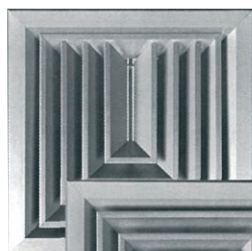

Στόμια Γραμμικά Οροφής (SLOT)

Τύπος SLOT

- Είναι κατασκευασμένα από αλουμίνιο βαρέως τύπου και τοποθετούνται κατά μήκος της ψευδοροφής
- Υπάρχει δυνατότητα ρύθμισης του αέρα προς όλες τις κατευθύνσεις ενώ η παροχή του ρυθμίζεται με εσωτερικό διάφραγμα

Στόμια Επισκέψιμα Με Φίλτρο

Διατίθενται σε δύο τύπους:

- Γραμμικά (Τύπος B-13)
- Για νωπό αέρα (Τύπος BN)

- Επιτρέπουν την άμεση εξαγωγή και επανατοποθέτηση του φίλτρου, χωρίς την αφαίρεση του ίδιου του στομίου
- Υλικό κατασκευής: Αλουμίνιο προστατευμένο έναντι διάβρωσης

Στόμια Οροφής Σταθερά

Τύπος ΠΟ3

Τύπος ΠΟ4

- Στόμια οροφής, τετράγωνα ή ορθογωνικά με σταθερά πτερύγια και σταθερή κατεύθυνση της δέσμης του αέρα, με δυνατότητα επιλογής από μια έως τέσσερις κατευθύνσεις

Διατίθενται με **Damper** και σχάρα ισοκατανομής

- Υλικό κατασκευής: Αλουμίνιο προστατευμένο έναντι διάβρωσης

- Όλα τα στόμια κατασκευάζονται σε όλες τις επιθυμητές διαστάσεις.
- Όλα τα στόμια βάφονται σε οποιοδήποτε χρώμα επιλογής με ηλεκτροστατική βαφή.