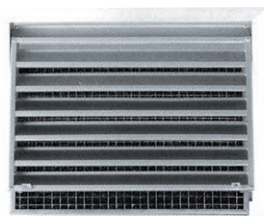

Στόμια Γραμμικά Οροφής (SLOT)

Τύπος SLOT

- Είναι κατασκευασμένα από αλουμίνιο βαρέως τύπου και τοποθετούνται κατά μήκος της ψευδοροφής
- Υπάρχει δυνατότητα ρύθμισης του αέρα προς όλες τις κατευθύνσεις ενώ η παροχή του ρυθμίζεται με εσωτερικό διάφραγμα

Στόμια Επισκέψιμα Με Φίλτρο

Διατίθενται σε δύο τύπους:

- Γραμμικά (Τύπος B-13)
- Για νωπό αέρα (Τύπος BN)

- Επιτρέπουν την άμεση εξαγωγή και επανατοποθέτηση του φίλτρου, χωρίς την αφαίρεση του ίδιου του στομίου
- Υλικό κατασκευής: Αλουμίνιο προστατευμένο έναντι διάβρωσης

Στόμια Οροφής Σταθερά

Τύπος ΠΟ3

Τύπος ΠΟ4

- Στόμια οροφής, τετράγωνα ή ορθογωνικά με σταθερά πτερύγια και σταθερή κατεύθυνση της δέσμης του αέρα, με δυνατότητα επιλογής από μια έως τέσσερις κατευθύνσεις

Διατίθενται με **Damper** και σχάρα ισοκατανομής

- Υλικό κατασκευής: Αλουμίνιο προστατευμένο έναντι διάβρωσης

- Όλα τα στόμια κατασκευάζονται σε όλες τις επιθυμητές διαστάσεις.
- Όλα τα στόμια βάφονται σε οποιοδήποτε χρώμα επιλογής με ηλεκτροστατική βαφή.