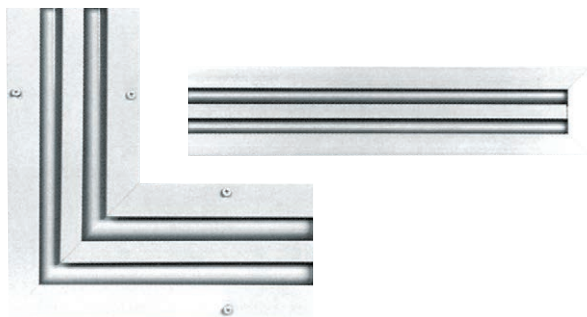

Στόμια Γραμμικά Οροφής (SLOT)

Τύπος SLOT

- Είναι κατασκευασμένα από αλουμίνιο βαρέως τύπου και τοποθετούνται κατά μήκος της ψευδοροφής
- Υπάρχει δυνατότητα ρύθμισης του αέρα προς όλες τις κατευθύνσεις ενώ η παροχή του ρυθμίζεται με εσωτερικό διάφραγμα

Στόμια Επισκέψιμα Με Φίλτρο

Διατίθενται σε δύο τύπους:

- Γραμμικά (Τύπος B-13)
- Για νωπό αέρα (Τύπος BN)

- Επιτρέπουν την άμεση εξαγωγή και επανατοποθέτηση του φίλτρου, χωρίς την αφαίρεση του ίδιου του στομίου
- Υλικό κατασκευής: Αλουμίνιο προστατευμένο έναντι διάβρωσης

Στόμια Οροφής Σταθερά

Τύπος ΠΟ3

Τύπος ΠΟ4

- Στόμια οροφής, τετράγωνα ή ορθογωνικά με σταθερά πτερύγια και σταθερή κατεύθυνση της δέσμης του αέρα, με δυνατότητα επιλογής από μια έως τέσσερις κατευθύνσεις

Διατίθενται με **Damper** και σχάρα ισοκατανομής

- Υλικό κατασκευής: Αλουμίνιο προστατευμένο έναντι διάβρωσης

- Όλα τα στόμια κατασκευάζονται σε όλες τις επιθυμητές διαστάσεις.
- Όλα τα στόμια βάφονται σε οποιοδήποτε χρώμα επιλογής με ηλεκτροστατική βαφή.