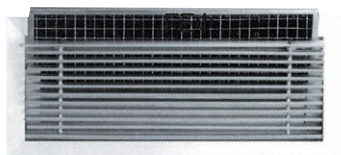

Στόμια Γραμμικά Οροφής (SLOT)

Τύπος SLOT

- Είναι κατασκευασμένα από αλουμίνιο βαρέως τύπου και τοποθετούνται κατά μήκος της ψευδοροφής
- Υπάρχει δυνατότητα ρύθμισης του αέρα προς όλες τις κατευθύνσεις ενώ η παροχή του ρυθμίζεται με εσωτερικό διάφραγμα

Στόμια Επισκέψιμα Με Φίλτρο

Διατίθενται σε δύο τύπους:

- Γραμμικά (Τύπος B-13)
- Για νωπό αέρα (Τύπος BN)

- Επιτρέπουν την άμεση εξαγωγή και επανατοποθέτηση του φίλτρου, χωρίς την αφαίρεση του ίδιου του στομίου
- Υλικό κατασκευής: Αλουμίνιο προστατευμένο έναντι διάβρωσης

Στόμια Οροφής Σταθερά

Τύπος ΠΟ3

Τύπος ΠΟ4

- Στόμια οροφής, τετράγωνα ή ορθογωνικά με σταθερά πτερύγια και σταθερή κατεύθυνση της δέσμης του αέρα, με δυνατότητα επιλογής από μια έως τέσσερις κατευθύνσεις

Διατίθενται με **Damper** και σχάρα ισοκατανομής

- Υλικό κατασκευής: Αλουμίνιο προστατευμένο έναντι διάβρωσης

- Όλα τα στόμια κατασκευάζονται σε όλες τις επιθυμητές διαστάσεις.
- Όλα τα στόμια βάφονται σε οποιοδήποτε χρώμα επιλογής με ηλεκτροστατική βαφή.