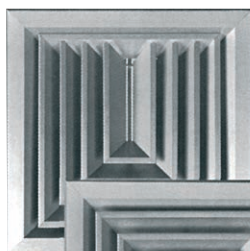

Στόμια Γραμμικά Οροφής (SLOT)

Τύπος SLOT

- Είναι κατασκευασμένα από αλουμίνιο βαρέως τύπου και τοποθετούνται κατά μήκος της ψευδοροφής
- Υπάρχει δυνατότητα ρύθμισης του αέρα προς όλες τις κατευθύνσεις ενώ η παροχή του ρυθμίζεται με εσωτερικό διάφραγμα

Στόμια Επισκέψιμα Με Φίλτρο

Διατίθενται σε δύο τύπους:

- Γραμμικά (Τύπος B-13)
- Για νωπό αέρα (Τύπος BN)

- Επιτρέπουν την άμεση εξαγωγή και επανατοποθέτηση του φίλτρου, χωρίς την αφαίρεση του ίδιου του στομίου
- Υλικό κατασκευής: Αλουμίνιο προστατευμένο έναντι διάβρωσης

Στόμια Οροφής Σταθερά

Τύπος ΠΟ3

Τύπος ΠΟ4

- Στόμια οροφής, τετράγωνα ή ορθογωνικά με σταθερά πτερύγια και σταθερή κατεύθυνση της δέσμης του αέρα, με δυνατότητα επιλογής από μια έως τέσσερις κατευθύνσεις

Διατίθενται με **Damper** και σχάρα ισοκατανομής

- Υλικό κατασκευής: Αλουμίνιο προστατευμένο έναντι διάβρωσης

- Όλα τα στόμια κατασκευάζονται σε όλες τις επιθυμητές διαστάσεις.
- Όλα τα στόμια βάφονται σε οποιοδήποτε χρώμα επιλογής με ηλεκτροστατική βαφή.