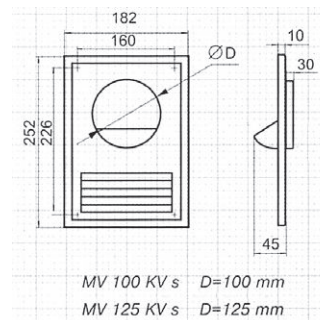

Τύπος	Τιμή
MV 125 a VD	€ 5,80
MV 125 a -1	€ 3,30

Οι γρίλιες τύπου VD φέρουν λαιμό μεταβαλλόμενων διαστάσεων για τοποθέτηση σε αεραγωγούς.

Τύπος	D	Τιμή
MV 100 KVs	100	€ 7,70
MV 125 KVs	125	€ 8,70

Οι γρίλιες τύπου KVs κάνουν ταυτόχρονη προσαγωγή και απόρριψη αέρα χωρίς να τον αναμιγνύουν.

## Περσίδες Ψευδοροφής για Ορυκτές Ύνες

Τύπος	Τιμή
RP 600	€ 25,50
RS 600	€ 25,50

Διαστάσεις 595 X 595 mm.

RP 600

RS 600