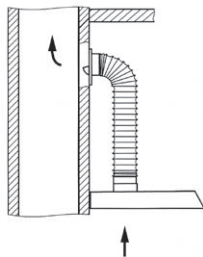

- Κατασκευασμένες από πλαστικό ABS με αντοχή στην υπεριώδη ακτινοβολία
- Τοποθετούνται σε εξωτερικούς ή εσωτερικούς χώρους για εισαγωγή ή απόρριψη αέρα

- Διατίθενται σε διάφορες διατομές και διαστάσεις και καλύπτουν πολλές ανάγκες και εφαρμογές
- Όλες οι γρίλιες είναι λευκού χρώματος και φέρουν σίτα προστασίας για έντομα κ.λπ.

Τύπος	Τιμή
MV 125 a VD	€ 5,80
MV 125 a -1	€ 3,30

Οι γρίλιες τύπου VD φέρουν λαιμό μεταβαλλόμενων διαστάσεων για τοποθέτηση σε αεραγωγούς.

Τύπος	D	Τιμή
MV 100 KVs	100	€ 7,70
MV 125 KVs	125	€ 8,70

Οι γρίλιες τύπου KVs κάνουν ταυτόχρονη προσαγωγή και απόρριψη αέρα χωρίς να τον αναμιγνύουν.

## Περσίδες Ψευδοροφής για Ορυκτές Ύνες

Τύπος	Τιμή
RP 600	€ 25,50
RS 600	€ 25,50

Διαστάσεις 595 X 595 mm.

RP 600

RS 600