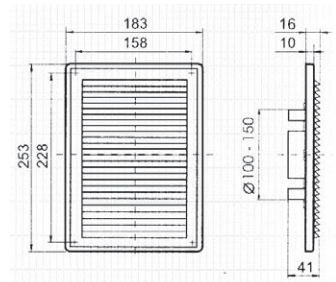

Τύπος	Τιμή
MV 125 a VD	€ 5,80
MV 125 a -1	€ 3,30

Οι γρίλιες τύπου VD φέρουν λαιμό μεταβαλλόμενων διαστάσεων για τοποθέτηση σε αεραγωγούς.

Τύπος	D	Τιμή
MV 100 KVs	100	€ 7,70
MV 125 KVs	125	€ 8,70

Οι γρίλιες τύπου KVs κάνουν ταυτόχρονη προσαγωγή και απόρριψη αέρα χωρίς να τον αναμιγνύουν.

## Περσίδες Ψευδοροφής για Ορυκτές Ύνες

Τύπος	Τιμή
RP 600	€ 25,50
RS 600	€ 25,50

Διαστάσεις 595 X 595 mm.

RP 600

RS 600