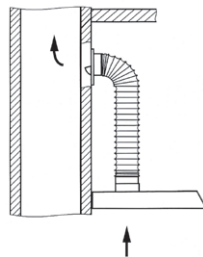

- Κατασκευασμένες από πλαστικό ABS με αντοχή στην υπεριώδη ακτινοβολία
- Τοποθετούνται σε εξωτερικούς ή εσωτερικούς χώρους για εισαγωγή ή απόρριψη αέρα

- Διατίθενται σε διάφορες διατομές και διαστάσεις και καλύπτουν πολλές ανάγκες και εφαρμογές
- Όλες οι γρίλιες είναι λευκού χρώματος και φέρουν σίτα προστασίας για έντομα κ.λπ.

Τύπος	Τιμή
MV 125 a VD	€ 5,80
MV 125 a -1	€ 3,30

Οι γρίλιες τύπου VD φέρουν λαιμό μεταβαλλόμενων διαστάσεων για τοποθέτηση σε αεραγωγούς.

Τύπος	D	Τιμή
MV 100 KVs	100	€ 7,70
MV 125 KVs	125	€ 8,70

Οι γρίλιες τύπου KVs κάνουν ταυτόχρονη προσαγωγή και απόρριψη αέρα χωρίς να τον αναμιγνύουν.

Περσίδες Ψευδοροφής για Ορυκτές Ίνες

Τύπος	Τιμή
RP 600	€ 25,50
RS 600	€ 25,50

Διαστάσεις 595 X 595 mm.

RP 600

RS 600