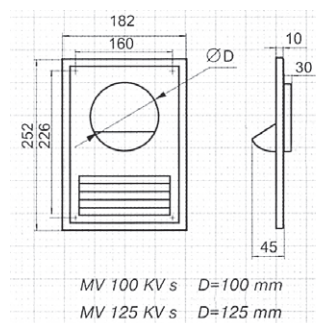

Περσίδες Ψευδοροφής για Ορυκτές Ίνες

Τύπος	Τιμή
RP 600	€ 25,50
RS 600	€ 25,50

Διαστάσεις 595 X 595 mm.

RP 600

RS 600