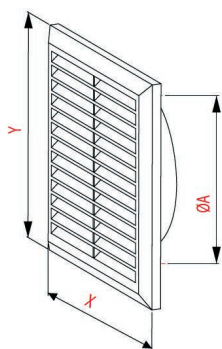

Σειρά T					
Τύπος	A (mm)	X (mm)	Y (mm)	Z * (mm)	Τιμή
T 61	100	137	170	20	€ 6,60
T 83	125	137	170	20	€ 6,90
T 27	150	165	200	20	€ 7,70

* Μήκος λαιμού

Τύπος	Τιμή
MV 160a VD	€ 8,60

Οι γρίλιες τύπου VD φέρουν λαιμό μεταβαλλόμενων διαστάσεων για τοποθέτηση σε αεραγωγούς.

Περσίδες Ψευδοροφής για Ορυκτές Ίνες

Τύπος	Τιμή
RP 600	€ 25,50
RS 600	€ 25,50

Διαστάσεις 595 X 595 mm.

RP 600

RS 600