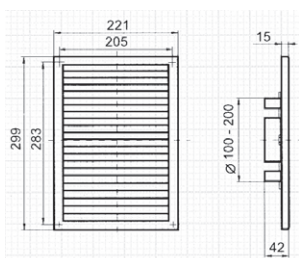

Σειρά TRU					
Τύπος	A	B	X	Y	Τιμή
TRU 2	115	115	150	150	€ 2,60
TRU 4	140	210	180	250	€ 4,40
TRU 6	160	160	200	200	€ 3,30
TRU 8	205	205	250	250	€ 3,80
TRU 10	250	250	300	300	€ 6,60
TRU 12	110	270	150	310	€ 4,60

Σειρά T					
Τύπος	A (mm)	X (mm)	Y (mm)	Z * (mm)	Τιμή
T 61	100	137	170	20	€ 6,60
T 83	125	137	170	20	€ 6,90
T 27	150	165	200	20	€ 7,70

* Μήκος λαιμού

Τύπος	Τιμή
MV 160a VD	€ 8,60

Οι γρίλιες τύπου VD φέρουν λαιμό μεταβαλλόμενων διαστάσεων για τοποθέτηση σε αεραγωγούς.

Περσίδες Ψευδοροφής για Ορυκτές Ίνες

Τύπος	Τιμή
RP 600	€ 25,50
RS 600	€ 25,50

Διαστάσεις 595 X 595 mm.

RP 600

RS 600