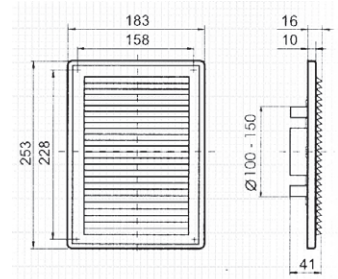

- Κατασκευασμένες από πλαστικό ABS με αντοχή στην υπεριώδη ακτινοβολία
- Τοποθετούνται σε εξωτερικούς ή εσωτερικούς χώρους για εισαγωγή ή απόρριψη αέρα

- Διατίθενται σε διάφορες διατομές και διαστάσεις και καλύπτουν πολλές ανάγκες και εφαρμογές
- Όλες οι γρίλιες είναι λευκού χρώματος και φέρουν σίτα προστασίας για έντομα κ.λπ.

Τύπος	Τιμή
MV 125 a VD	€ 5,80
MV 125 a -1	€ 3,30

Οι γρίλιες τύπου VD φέρουν λαιμό μεταβαλλόμενων διαστάσεων για τοποθέτηση σε αεραγωγούς.