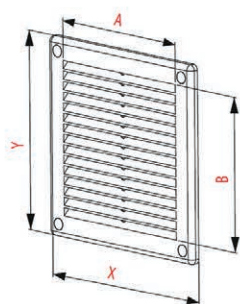

- Κατασκευασμένες από πλαστικό ABS με αντοχή στην υπεριώδη ακτινοβολία
- Τοποθετούνται σε εξωτερικούς ή εσωτερικούς χώρους για εισαγωγή ή απόρριψη αέρα

- Διατίθενται σε διάφορες διατομές και διαστάσεις και καλύπτουν πολλές ανάγκες και εφαρμογές
- Όλες οι γρίλιες είναι λευκού χρώματος και φέρουν σίτα προστασίας για έντομα κ.λπ.

Σειρά T					
Τύπος	A (mm)	X (mm)	Y (mm)	Z * (mm)	Τιμή
T 61	100	137	170	20	€ 6,60
T 83	125	137	170	20	€ 6,90
T 27	150	165	200	20	€ 7,70

* Μήκος λαιμού

Τύπος	Τιμή
MV 160a VD	€ 8,60

Οι γρίλιες τύπου VD φέρουν λαιμό μεταβαλλόμενων διαστάσεων για τοποθέτηση σε αεραγωγούς.