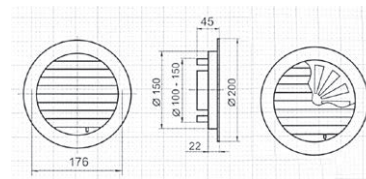

## Πλαστικές Γρίλιες Εξαερισμού Κυκλικής Διατομής

- Για προσαγωγή ή απαγωγή αέρα
- Ο τύπος **150 b VRD** φέρει τάμπερ για ρύθμιση της ποσότητας του παρεχόμενου αέρα και ρυθμιζόμενο στόμιο προσαγωγής αεραγωγού από **Φ100** έως **Φ150**

Σειρές TRU / bVRD			
Τύπος	D	D1	Τιμή
TRU 13	100	133	€ 3,20
TRU 16	125	158	€ 4,30
TRU 18	150	187	€ 5,00
TRU 20	200	241	€ 6,00
MV 150 bVRD	150	200	€ 6,30

Σειρά TRU

Σειρά bVRD