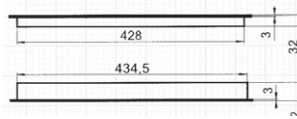

- Ο τύπος **MV 430/2** διατίθεται σε λευκό και καφέ χρώμα

Τύπος	Τιμή
MV 430/2	€ 7,40