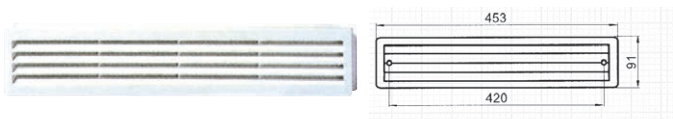

## Πλαστικές Γρίλιες Εξαερισμού Κυκλικής Διατομής

- Για προσαγωγή ή απαγωγή αέρα
- Ο τύπος **150 b VRD** φέρει τάμπερ για ρύθμιση της ποσότητας του παρεχόμενου αέρα και ρυθμιζόμενο στόμιο προσαγωγής αεραγωγού από **Φ100** έως **Φ150**

Σειρές TRU / bVRD			
Τύπος	D	D1	Τιμή
TRU 13	100	133	€ 3,20
TRU 16	125	158	€ 4,30
TRU 18	150	187	€ 5,00
TRU 20	200	241	€ 6,00
MV 150 bVRD	150	200	€ 6,30

Σειρά TRU

Σειρά bVRD

## Πλαστικές Γρίλιες Εξαερισμού Θυρών

- Οι γρίλιες θυρών εξασφαλίζουν την επικοινωνία αέρα σε χώρους χωρίς να είναι δυνατή η ορατότητα μεταξύ τους

- Γρίλιες θυρών κατασκευάζονται και από αλουμίνιο σε όλες τις επιθυμητές διαστάσεις, κατόπιν παραγγελίας