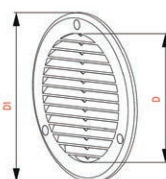

- Για προσαγωγή ή απαγωγή αέρα
- Ο τύπος **150 b VRD** φέρει τάμπερ για ρύθμιση της ποσότητας του παρεχόμενου αέρα και ρυθμιζόμενο στόμιο προσαγωγής αεραγωγού από **Φ100** έως **Φ150**

Σειρές TRU / bVRD			
Τύπος	D	D1	Τιμή
TRU 13	100	133	€ 3,20
TRU 16	125	158	€ 4,30
TRU 18	150	187	€ 5,00
TRU 20	200	241	€ 6,00
MV 150 bVRD	150	200	€ 6,30

Σειρά TRU