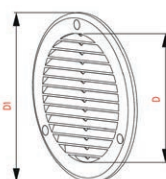

- Για προσαγωγή ή απαγωγή αέρα
- Ο τύπος **150 b VRD** φέρει τάμπερ για ρύθμιση της ποσότητας του παρεχόμενου αέρα και ρυθμιζόμενο στόμιο προσαγωγής αεραγωγού από $\Phi 100$ έως $\Phi 150$

Σειρές TRU / bVRD			
Τύπος	D	D1	Τιμή
TRU 13	100	133	€ 3,20
TRU 16	125	158	€ 4,30
TRU 18	150	187	€ 5,00
TRU 20	200	241	€ 6,00
MV 150 bVRD	150	200	€ 6,30

Σειρά TRU