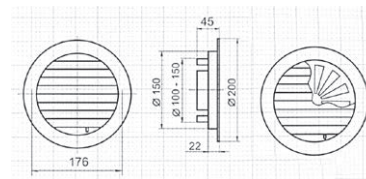

## Πλαστικές Γρίλιες Εξαερισμού Κυκλικής Διατομής

- Για προσαγωγή ή απαγωγή αέρα
- Ο τύπος **150 b VRD** φέρει τάμπερ για ρύθμιση της ποσότητας του παρεχόμενου αέρα και ρυθμιζόμενο στόμιο προσαγωγής αεραγωγού από  $\Phi 100$  έως  $\Phi 150$

Σειρές TRU / bVRD			
Τύπος	D	D1	Τιμή
TRU 13	100	133	€ 3,20
TRU 16	125	158	€ 4,30
TRU 18	150	187	€ 5,00
TRU 20	200	241	€ 6,00
MV 150 bVRD	150	200	€ 6,30

Σειρά TRU

Σειρά bVRD