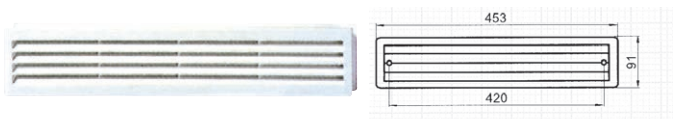

## Πλαστικές Γρίλιες Εξαερισμού Κυκλικής Διατομής

- Για προσαγωγή ή απαγωγή αέρα
- Ο τύπος **150 b VRD** φέρει τάμπερ για ρύθμιση της ποσότητας του παρεχόμενου αέρα και ρυθμιζόμενο στόμιο προσαγωγής αεραγωγού από  $\Phi 100$  έως  $\Phi 150$

Σειρές TRU / bVRD			
Τύπος	D	D1	Τιμή
TRU 13	100	133	€ 3,20
TRU 16	125	158	€ 4,30
TRU 18	150	187	€ 5,00
TRU 20	200	241	€ 6,00
MV 150 bVRD	150	200	€ 6,30

Σειρά TRU

Σειρά bVRD

## Πλαστικές Γρίλιες Εξαερισμού Θυρών

- Οι γρίλιες θυρών εξασφαλίζουν την επικοινωνία αέρα σε χώρους χωρίς να είναι δυνατή η ορατότητα μεταξύ τους

- Γρίλιες θυρών κατασκευάζονται και από αλουμίνιο σε όλες τις επιθυμητές διαστάσεις, κατόπιν παραγγελίας