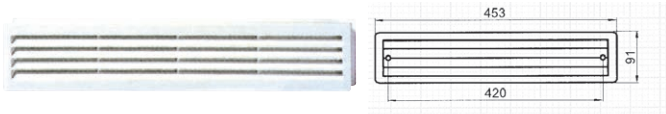

Πλαστικές Γρίλιες Εξαερισμού Κυκλικής Διατομής

- Για προσαγωγή ή απαγωγή αέρα
- Ο τύπος **150 b VRD** φέρει τάμπερ για ρύθμιση της ποσότητας του παρεχόμενου αέρα και ρυθμιζόμενο στόμιο προσαγωγής αεραγωγού από $\Phi 100$ έως $\Phi 150$

Σειρές TRU / bVRD			
Τύπος	D	D1	Τιμή
TRU 13	100	133	€ 3,20
TRU 16	125	158	€ 4,30
TRU 18	150	187	€ 5,00
TRU 20	200	241	€ 6,00
MV 150 bVRD	150	200	€ 6,30

Σειρά TRU

Σειρά bVRD

Πλαστικές Γρίλιες Εξαερισμού Θυρών

- Οι γρίλιες θυρών εξασφαλίζουν την επικοινωνία αέρα σε χώρους χωρίς να είναι δυνατή η ορατότητα μεταξύ τους

- Γρίλιες θυρών κατασκευάζονται και από αλουμίνιο σε όλες τις επιθυμητές διαστάσεις, κατόπιν παραγγελίας