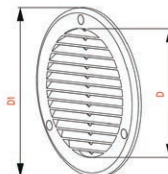

Πλαστικές Γρίλιες Εξαερισμού Κυκλικής Διατομής

- Για προσαγωγή ή απαγωγή αέρα
- Ο τύπος **150 b VRD** φέρει τάμπερ για ρύθμιση της ποσότητας του παρεχόμενου αέρα και ρυθμιζόμενο στόμιο προσαγωγής αεραγωγού από $\Phi 100$ έως $\Phi 150$

Σειρές TRU / bVRD			
Τύπος	D	D1	Τιμή
TRU 13	100	133	€ 3,20
TRU 16	125	158	€ 4,30
TRU 18	150	187	€ 5,00
TRU 20	200	241	€ 6,00
MV 150 bVRD	150	200	€ 6,30

Σειρά TRU

Πλαστικές Γρίλιες Εξαερισμού Θυρών

- Οι γρίλιες θυρών εξασφαλίζουν την επικοινωνία αέρα σε χώρους χωρίς να είναι δυνατή η ορατότητα μεταξύ τους

- Γρίλιες θυρών κατασκευάζονται και από αλουμίνιο σε όλες τις επιθυμητές διαστάσεις, κατόπιν παραγγελίας

- Ο τύπος **MV 430/2** διατίθεται σε λευκό και καφέ χρώμα

Τύπος	Τιμή
MV 430/2	€ 7,40

Πλαστική Γρίλια Εξαερισμού 102 V και 122 VK

Η σειρά **MV 102 V** και η **MV 122 VK** τοποθετείται σε σημεία με δυνατούς ανέμους ώστε η απόρριψη του αέρα να γίνεται χωρίς πρόβλημα

Τύπος	Τιμή
MV 102 V	€ 5,30
MV 122 VK	€ 7,10