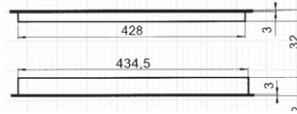

- Ο τύπος **MV 430/2** διατίθεται σε λευκό και καφέ χρώμα

Τύπος	Τιμή
MV 430/2	€ 7,40