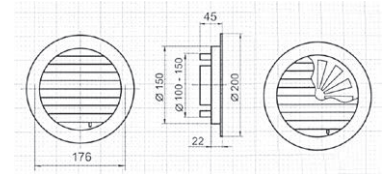

Σειρά bVRD

Πλαστικές Γρίλιες Εξαερισμού Θυρών

- Οι γρίλιες θυρών εξασφαλίζουν την επικοινωνία αέρα σε χώρους χωρίς να είναι δυνατή η ορατότητα μεταξύ τους