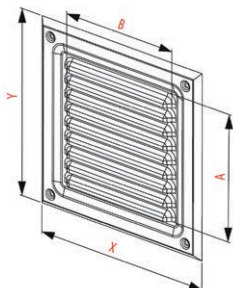

## Μεταλλικές Γρίλιες Εξαερισμού Σειρά MTA

- Οι γρίλιες τύπου MTA είναι μεταλλικής κατασκευής με αντισκωριακή προστασία λευκής εποξεικής βαφής και φέρουν σίτα προστασίας από έντομα κ.λπ.
- Τοποθετούνται σε εσωτερικούς ή εξωτερικούς χώρους για εισαγωγή ή απόρριψη αέρα