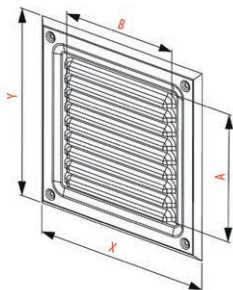

Μεταλλικές Γρίλιες Εξαερισμού Σειρά MTA

- Οι γρίλιες τύπου MTA είναι μεταλλικής κατασκευής με αντiscωριακή προστασία λευκής εποξεικής βαφής και φέρουν σίτα προστασίας από έντομα κ.λπ.
- Τοποθετούνται σε εσωτερικούς ή εξωτερικούς χώρους για εισαγωγή ή απόρριψη αέρα

Τύπος	Τιμή
MXM 85 X 50 (mm)	€ 3,00
MXM 150 X 50 (mm)	€ 3,40
MXM 300 X 150 (mm)	€ 7,80

Μεταλλικές Αεροβαλβίδες

- Ειδικά σχεδιασμένες για προσαγωγή και απαγωγή αέρα
- Ειδικά σχεδιασμένες για ανάρτηση σε τοίχο και σε ψευδοροφή
- Συνεχή ρύθμιση του παρεχόμενου αέρα
- Εύκολη εγκατάσταση με την βοήθεια φλάντζας ανάρτησης
- Κατασκευασμένο από χάλυβα με επένδυση από πολυμερισμένο υλικό ή ανοξείδωτο χάλυβα