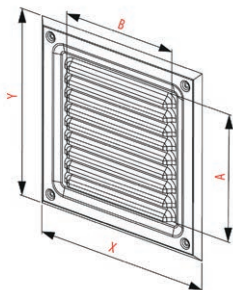

Μεταλλικές Γρίλιες Εξαερισμού Σειρά MTA

- Οι γρίλιες τύπου MTA είναι μεταλλικής κατασκευής με αντισκωριακή προστασία λευκής εποξεικής βαφής και φέρουν σίτα προστασίας από έντομα κ.λπ.
- Τοποθετούνται σε εσωτερικούς ή εξωτερικούς χώρους για εισαγωγή ή απόρριψη αέρα

Τύπος	Τιμή
MXM 85 X 50 (mm)	€ 3,00
MXM 150 X 50 (mm)	€ 3,40
MXM 300 X 150 (mm)	€ 7,80

Μεταλλικές Αεροβαλβίδες

- Ειδικά σχεδιασμένες για προσαγωγή και απαγωγή αέρα
- Ειδικά σχεδιασμένες για ανάρτηση σε τοίχο και σε ψευδοροφή
- Συνεχή ρύθμιση του παρεχόμενου αέρα
- Εύκολη εγκατάσταση με την βοήθεια φλάντζας ανάρτησης
- Κατασκευασμένο από χάλυβα με επένδυση από πολυμερισμένο υλικό ή ανοξείδωτο χάλυβα