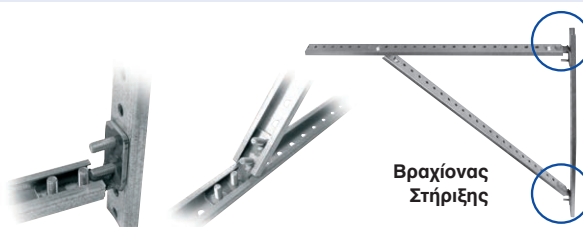

Σετ για Βάση Στήριξης Τοίχου

Σετ με τα κατάλληλα εξαρτήματα και απλές οδηγίες, έτσι ώστε να μπορούμε να συναρμολογήσουμε πολύ εύκολα βάσεις στήριξης τοίχου, σε οποιαδήποτε επιθυμητή διάσταση χρησιμοποιώντας τις διάτρητες ράβδους ανάρτησης.

Το κάθε σετ περιλαμβάνει τα εξαρτήματα για την κατασκευή 2 βραχιόνων στήριξης. Στην τιμή του σετ δεν συμπεριλαμβάνεται η διάτρητη ράβδος ανάρτησης.

Τιμή / Σετ

€ 35,00