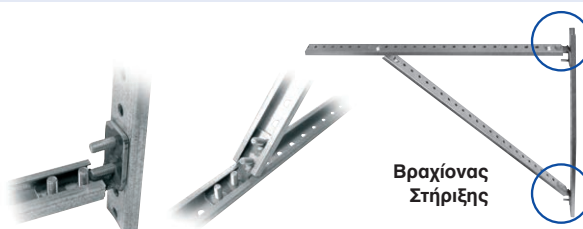

Σετ για Βάση Στήριξης Τοίχου

Σετ με τα κατάλληλα εξαρτήματα και απλές οδηγίες, έτσι ώστε να μπορούμε να συναρμολογήσουμε πολύ εύκολα βάσεις στήριξης τοίχου, σε οποιαδήποτε επιθυμητή διάσταση χρησιμοποιώντας τις διάτρητες ράβδους ανάρτησης.

Το κάθε σετ περιλαμβάνει τα εξαρτήματα για την κατασκευή 2 βραχιόνων στήριξης. Στην τιμή του σετ δεν συμπεριλαμβάνεται η διάτρητη ράβδος ανάρτησης.

Τιμή / Σετ

€ 35,00