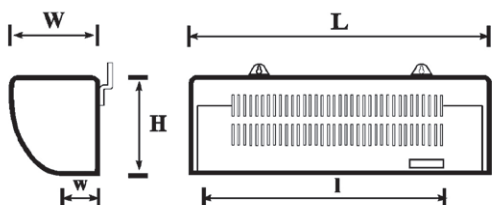

Ηλεκτρικά Θερμαινόμενες Αεροκουρτίνες Πλαστικές

- Ηλεκτρικά θερμαινόμενες αεροκουρτίνες εξοικονόμησης ενέργειας
- Πλαστικό κέλυφος
- Εύκολη εγκατάσταση
- 2 ταχυτήτων (HI-LOW)
- Χειρισμός με ενσύρματο ή ασύρματο χειριστήριο (IR)
- Μοντέρνος σχεδιασμός
- Φραγμός στη σκόνη, έντομα, μυρωδιές, ρύπους και υγρασία

Προαιρετικά:

- Διακόπτης πόρτας
- Θερμοστάτης χώρου

Ηλεκτρικά Θερμαινόμενες Αεροκουρτίνες Πλαστικές										
Τύπος	Μέγιστο Πλάτος Ανοίγματος (m)	Μήκος Συσκευής (mm)	Ύψος Πόρτας (m)	Ισχύς Κινητήρα (W)	Θερμική Ισχύς (kW)	Πυκνωτής Λειτουργίας (μF)	Παροχή min-max (m3/h)	Ταχύτητα Εξόδου Αέρα min-max (m/sec)	Τιμή €	Τιμή € (Τηλεχειριζόμενη I.R.)
ΚΕΗ 43	1,00	1066	2,50	240	6	4	1825 / 2070	8.5 / 7.0	€ 625,00	€ 681,00
ΚΕΗ 44	1,20	1200	2,50	240	6 / 9	4	1940 / 2355	8.5 / 7.0	€ 662,00	€ 718,00
ΚΕΗ 46	1,60	1650	2,50	300	9	8	2840 / 3221	8.5 / 7.0	€ 761,00	€ 816,00
ΑΕΗ – 13S	1,00	1045	2,30	120	6	4	1300 / 1600	8.0 / 5.5	€ 637,00	-
ΔΕΗ – 13S	1,00	1045	2,30	120	6	4	1300 / 1600	8.0 / 5.5	€ 637,00	-
MINI 700	0,70	699	2,00	120	4	4	300	3	€ 273,00	-
MINI 800S	0,80	810	2,30	120	4.5	4	720 / 1050	7.0 / 5.0	€ 498,00	-

Διαστάσεις Ηλεκτρικά Θερμαινόμενων Πλαστικών Αεροκουρτίνων

Τύπος	ΚΕΗ 43	ΚΕΗ 44	ΚΕΗ 46	ΑΕΗ – 13S ή ΔΕΗ – 13S	MINI 700*	MINI 800S**
Συνολικό Μήκος Συσκευής L (mm)	1066	1200	1650	1045	699	810
Συνολικό Πλάτος Συσκευής W (mm)	190	190	190	166	121	166
Ύψος Συσκευής H (mm)	230	230	230	172	202	172
Μήκος Στοιμίου Εξόδου I (mm)	1066	1200	1650	900	-	668
Πλάτος Στοιμίου Εξόδου w (mm)	70	70	70	62	-	62
Βάρος (Kgr)	10	12	14	11	4	10
Θερμική Ισχύς (kW)	6 / 9	6 / 9	9/12	6	2.0 / 4.0	4.5
Μέγιστο ρεύμα λειτουργίας ανα φάση (A)	9 / 13.5	9 / 13.5	13.5 / 18	9	18	20
Βαθμίδες Ισχύος	4	4	4	4	3	3
Βαθμός Προστασίας	IP 20	IP 20	IP 20	IP 20	IP 20	IP 20
Τ εισόδου – Τ εξόδου (°C)	15-20 / 20-25	15-20 / 20-25	15-20 / 20-25	15-20	25	20-25

*Η αεροκουρτίνα **MINI-700** έχει το μοτέρ στο κέντρο

Η αεροκουρτίνα **MINI-800 S έχει το μοτέρ δεξιά