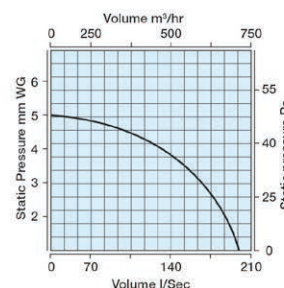

Διαστάσεις Σειράς COMTKA

Τύπος	A (mm)	B (mm)	C (mm)	D (mm)	E (mm)	Άνοιγμα Οπής (mm)
COMTK 150A	310	310	160-290	258	288	263 x 293
COMTK 230A	390	390	160-290	359	366	364 x 371
COMTK 300A	470	470	160-290	440	447	409 x 452