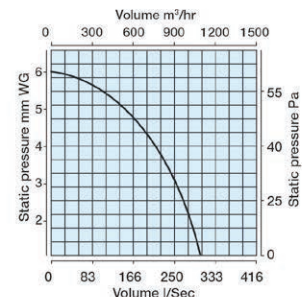

Διαστάσεις Σειράς COMTKA

Τύπος	A (mm)	B (mm)	C (mm)	D (mm)	E (mm)	Άνοιγμα Οπής (mm)
COMTK 150A	310	310	160-290	258	288	263 x 293
COMTK 230A	390	390	160-290	359	366	364 x 371
COMTK 300A	470	470	160-290	440	447	409 x 452