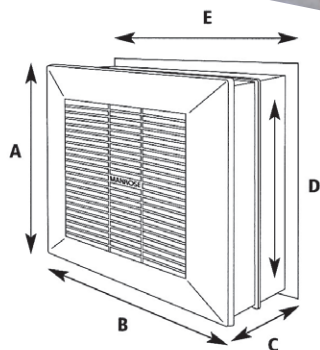

Σειρά COMTKA