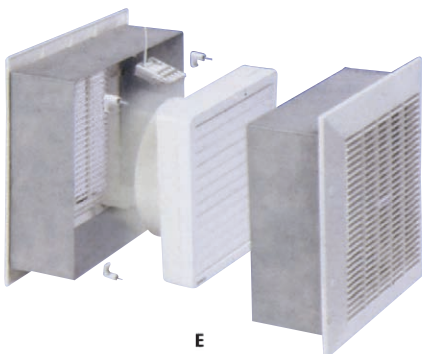

Σειρά COMTKA