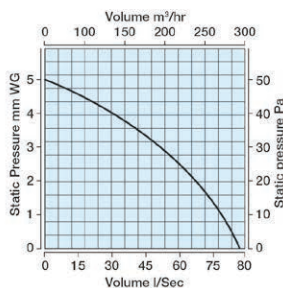

Διαστάσεις Σειράς COMTKA

Τύπος	A (mm)	B (mm)	C (mm)	D (mm)	E (mm)	Άνοιγμα Οπής (mm)
COMTK 150A	310	310	160-290	258	288	263 x 293
COMTK 230A	390	390	160-290	359	366	364 x 371
COMTK 300A	470	470	160-290	440	447	409 x 452