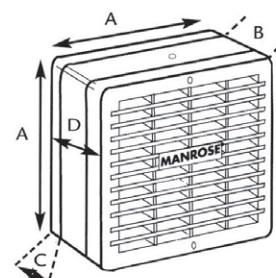

Εξαεριστήρες Τζαμιού Σειράς COMGA

- Εξαεριστήρες τζαμιού διαθέσιμοι σε 3 μεγέθη: **150mm**, **230mm** και **300mm**
- Αυτόματες ηλεκτρονικά ανοιγόμενες περσίδες
- Δυνατότητα εισαγωγής ή εξαγωγής αέρα στα μοντέλα των **230mm** και **300mm**
- Κατασκευασμένοι από ABS θερμοπλαστικό υλικό υψηλής αντοχής
- Εύκολη τοποθέτηση
- Κατάλληλοι για τον εξαερισμό ξενοδοχείων, γραφείων, εμπορικών καταστημάτων, σχολείων, καφενείων κ.λπ.
- Διαγράμματα απόδοσης στη σελ. 339

Σειρά COMGA				
Τύπος	Ισχύς (W)	Παροχή (m ³ /h)	Στάθμη Θορύβου dB (A)	Τιμή
COMGA 150	20	278	40	€ 83,00
COMGA 230	41	668	53	€ 199,00
COMGA 300	68	1.100	60	€ 343,00

Διαστάσεις Σειράς COMGA					
Τύπος	A (mm)	B (mm)	C (mm)	D (mm)	Διάμετρος Οπής Φ(mm)
COMGA 150	205	105	25	134	184
COMGA 230	286	125	25	154	260
COMGA 300	362	145	25	170	320