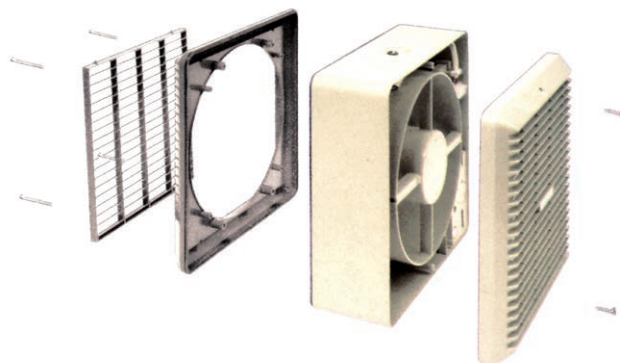

Εξαεριστήρες Τζαμιού Σειράς COMGA

- Εξαεριστήρες τζαμιού διαθέσιμοι σε 3 μεγέθη: **150mm**, **230mm** και **300mm**
- Αυτόματες ηλεκτρονικά ανοιγόμενες περσίδες
- Δυνατότητα εισαγωγής ή εξαγωγής αέρα στα μοντέλα των **230mm** και **300mm**
- Κατασκευασμένοι από ABS θερμοπλαστικό υλικό υψηλής αντοχής
- Εύκολη τοποθέτηση
- Κατάλληλοι για τον εξαερισμό ξενοδοχείων, γραφείων, εμπορικών καταστημάτων, σχολείων, καφενείων κ.λπ.
- Διαγράμματα απόδοσης στη σελ. 339

Σειρά COMGA				
Τύπος	Ισχύς (W)	Παροχή (m ³ /h)	Στάθμη Θορύβου dB (A)	Τιμή
COMGA 150	20	278	40	€ 83,00
COMGA 230	41	668	53	€ 199,00
COMGA 300	68	1.100	60	€ 343,00

Διαστάσεις Σειράς COMGA					
Τύπος	A (mm)	B (mm)	C (mm)	D (mm)	Διάμετρος Οπής Φ(mm)
COMGA 150	205	105	25	134	184
COMGA 230	286	125	25	154	260
COMGA 300	362	145	25	170	320

- Δυνατότητα ρύθμισης στροφών με τους ρυθμιστές:
COMTSCV για το μοντέλο **150mm** (ρύθμιση στροφών)
COMTSVR για τα μοντέλα **230mm** και **300mm** (ρύθμιση στροφών & αναστροφή λειτουργίας).

Ρυθμιστές Στροφών