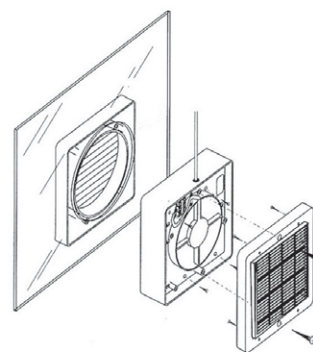

Εξαεριστήρες Τζαμιού Σειράς COMGA

- Εξαεριστήρες τζαμιού διαθέσιμοι σε 3 μεγέθη: **150mm**, **230mm** και **300mm**
- Αυτόματες ηλεκτρονικά ανοιγόμενες περσίδες
- Δυνατότητα εισαγωγής ή εξαγωγής αέρα στα μοντέλα των **230mm** και **300mm**
- Κατασκευασμένοι από ABS θερμοπλαστικό υλικό υψηλής αντοχής
- Εύκολη τοποθέτηση
- Κατάλληλοι για τον εξαερισμό ξενοδοχείων, γραφείων, εμπορικών καταστημάτων, σχολείων, καφενείων κ.λπ.
- Διαγράμματα απόδοσης στη σελ. 339

- Δυνατότητα ρύθμισης στροφών με τους ρυθμιστές:
COMTSCV για το μοντέλο **150mm** (ρύθμιση στροφών)
COMTSVR για τα μοντέλα **230mm** και **300mm** (ρύθμιση στροφών & αναστροφή λειτουργίας).

Ρυθμιστές Στροφών