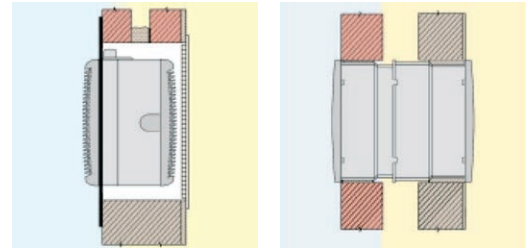

Τοποθέτηση

Η τοποθέτηση του εξαεριστήρα είναι απλή και η σύνδεση με το ηλεκτρικό ρεύμα γίνεται πολύ εύκολα και γρήγορα με τη χρήση του συνδέσμου **TOP SOCKET** που διαθέτουν όλα τα μοντέλα της σειράς **T**. Ο μοναδικός σχεδιασμός του εξαεριστήρα επιτρέπει τον εύκολο καθαρισμό και συντήρηση του χωρίς τη χρήση ειδικών εργαλείων.

Διαστάσεις οπής στον τοίχο:

- **TXWL-150** 290mm x 290mm
- **TXWL-190** 330mm x 330mm
- **TXWL-230** 365mm x 375mm
- **TXWL-300** 442mm x 450mm