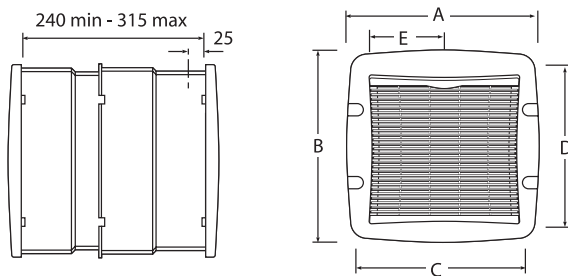

Οι εξαιρεστίρες **TXWL** είναι διαθέσιμοι σε 4 μεγέθη: 6" (150mm), 7" (190mm), 9" (230mm), 12" (300mm) και έχουν σχεδιαστεί για πλήρη εντοιχισμό (χωνευτοί) σε τοίχους με διάφορα πάχη.

Σε όλα τα μοντέλα της σειράς υπάρχει η δυνατότητα εισαγωγής ή εξαγωγής αέρα. Η λειτουργία των περσιδών είναι αυτόματη και αθόρυβη σε οποιαδήποτε θέση ή γωνία έχει τοποθετηθεί ο εξαιρεστίρας.

### Σειρά TXWL

Τύπος	Ισχύς W	Διαστάσεις Οπής ∅ mm	Παροχή m <sup>3</sup> /h			Στάθμη θορύβου dB (A)	Τιμή
			Χαμηλή Ταχύτητα	Μεσαία Ταχύτητα	Υψηλή Ταχύτητα		
TX 6 WL - 150	30	290 x 290	270	350	395	43	€ 321,00
TX 7 WL - 190	40	330 x 330	335	435	530	39	€ 357,00
TX 9 WL - 230	85	365 x 375	515	755	870	43	€ 377,00
TX 12 WL - 300	100	442 x 450	1.185	1.530	1.745	49	€ 496,00

Διαστάσεις οπής στον τοίχο:

- TXWL-150** 290mm x 290mm
- TXWL-190** 330mm x 330mm
- TXWL-230** 365mm x 375mm
- TXWL-300** 442mm x 450mm

Διαστάσεις Σειράς TXWL

Τύπος	A (mm)	B (mm)	C (mm)	D (mm)	E (mm)	Βάρος Kg
TX 6 WL - 150	310	303	290	290	104	5,54
TX 7 WL - 190	352	345	330	330	124	6,13
TX 9 WL - 230	391	388	365	375	143	7,77
TX 12 WL - 300	470	467	442	450	182	10,86