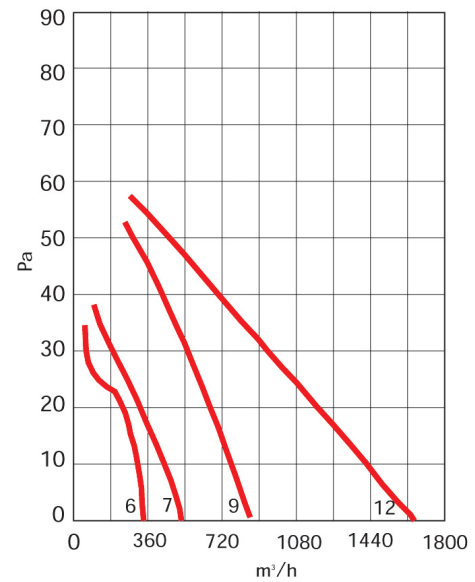

Διαστάσεις Σειράς TXWL