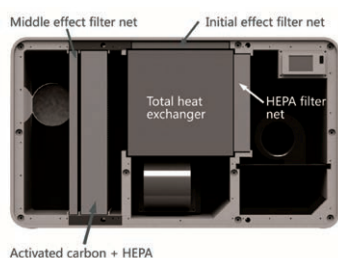

## Εναλλάκτης Θερμότητας Και Σύστημα Καθαρισμού Αέρα ERV BGF-400E

- Σύστημα καθαρισμού και βελτίωσης της ποιότητας του εσωτερικού αέρα σε ένα χώρο, παράλληλα με την ανάκτηση μεγάλου τμήματος της απορριπτόμενης ενέργειας με την χρήση εναλλάκτη θερμότητας
- Η απόδοση του εναλλάκτη είναι 75% εξασφαλίζοντας χαμηλή ενεργειακή κατανάλωση και αντίστοιχη μείωση του κόστους
- Υψηλής ποιότητας φίλτρα HEPA τα οποία απομακρύνουν το 99% των μικροσωματιδίων PM2.5 από τον αέρα
- Ενσωματωμένη ασύρματη σύνδεση με το δίκτυο (WiFi). Μέσω εφαρμογής (smart-app) μας επιτρέπει τον έλεγχο της ποιότητας και των χαρακτηριστικών του αέρα από οποιοδήποτε συσκευή χειρός
- Αθόρυβη λειτουργία
- Οθόνη αφής LCD true color
- Τάση λειτουργίας 230V 50Hz
- Υλικό κατασκευής ενισχυμένο ABS
- Διαστάσεις: 1000mm x 580mm 305mm
- Επίτοιχη τοποθέτηση

### Το φιλτράρισμα του αέρα χωρίζεται σε 4 στάδια

Πρώτο στάδιο: Το στάδιο του προφιλτραρίσματος, στο οποίο συγκρατούνται τα πιο χονδρόκοκκα σωματίδια.  
 Δεύτερο στάδιο: Το φιλτράρισμα μεσαίου μεγέθους σωματιδίων και ρύπων.  
 Τρίτο στάδιο: Το στάδιο του ενεργού άνθρακα (διάσπαση οσμών) παράλληλα με την χρήση φίλτρου HEPA υψηλής συγκράτησης.  
 Τέταρτο στάδιο: Το στάδιο του τελικού φιλτραρίσματος με τη χρήση διπλού φίλτρου HEPA, εξασφαλίζοντας την απομάκρυνση σωματιδίων μεγέθους 0.3μm.

Οθόνη αφής LCD true color. Η οθόνη εκτός από την κατάσταση λειτουργίας της συσκευής, μας παρέχει όλες τις απαραίτητες πληροφορίες για την ποιότητα καθώς και τα χαρακτηριστικά του αέρα στο χώρο μας όπως υγρασία, θερμοκρασία, περιεκτικότητα του αέρα σε μικροσωματίδια κ.λπ..