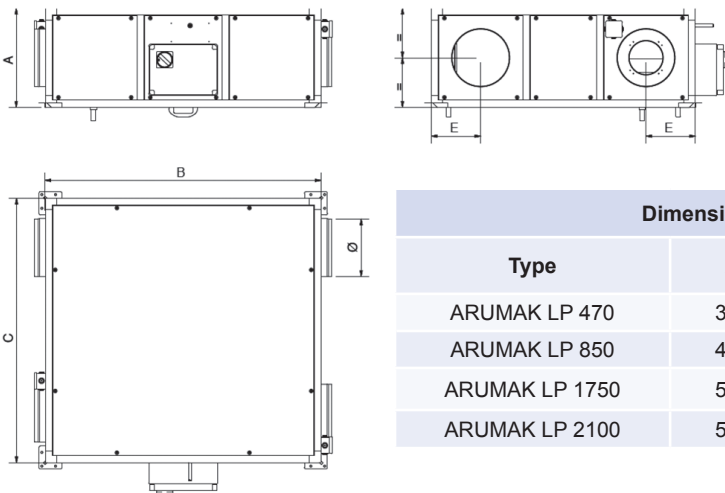

Technical Characteristics ARUMAK LP Series

Type	Power (kW)	RPM	Air Flow (m ³ /h)	Sound db (A)	Weight (Kg)	Price
ARUMAK LP 470	2x0.15	1.030	470	35	74	☎
ARUMAK LP 850	2x0.29	1.600	850	46	91	☎
ARUMAK LP 1750	2x0.40	1.372	1.750	53	142	☎
ARUMAK LP 2100	2x0.40	1.372	2.100	49	150	☎
ARUMAK LP 2900	2x0.55	1.289	2.900	50	273	☎
ARUMAK LP 4200	2x0.75	1.404	4.200	57	291	☎

Dimensions ARUMAK LP Series (470-2100)

Type	A	B	C	E	F
ARUMAK LP 470	370	1100	1050	185	200
ARUMAK LP 850	430	1200	1150	215	250
ARUMAK LP 1750	500	1460	1300	283	315
ARUMAK LP 2100	550	1460	1300	283	315

Dimensions ARUMAK LP Series (2900-4200)							
Type	A	B	C	E	F	G	Ø
ARUMAK LP 2900	640	2300	1500	327	350	290	400
ARUMAK LP 4200	640	2300	1980	327	350	290	400