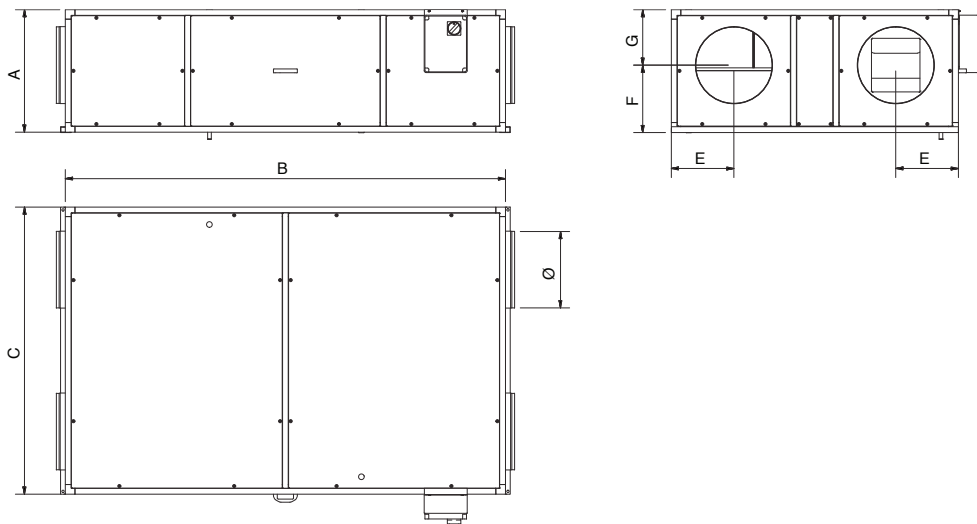

Dimensions ARUMAK LP Series (470-2100)

Type	A	B	C	E	F
ARUMAK LP 470	370	1100	1050	185	200
ARUMAK LP 850	430	1200	1150	215	250
ARUMAK LP 1750	500	1460	1300	283	315
ARUMAK LP 2100	550	1460	1300	283	315

Dimensions ARUMAK LP Series (2900-4200)							
Type	A	B	C	E	F	G	Ø
ARUMAK LP 2900	640	2300	1500	327	350	290	400
ARUMAK LP 4200	640	2300	1980	327	350	290	400