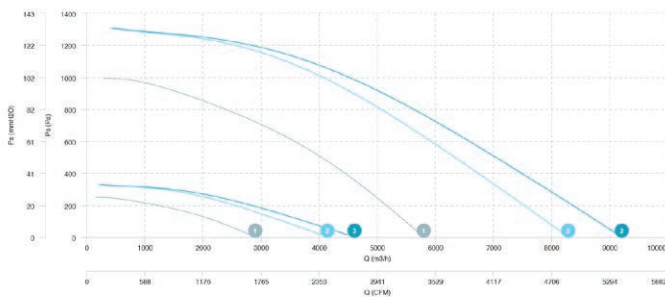

Τεχνικά Χαρακτηριστικά SYBILO F300

Τύπος	Ισχύς (kW)	Στροφές (RPM)	Παροχή (m <sup>3</sup> /h)	Στάθμη θορύβου db (A)	Βάρος (Kg)	Τιμή
SYBILO 50N F300	1,10 / 0,18	1420/700	5.800	67	83	€ 3.326,00
SYBILO 75N F300	2,20 / 0,37	1430/705	8.280	68	130	€ 4.197,00
SYBILO 100N F300	2,20 / 0,37	1430/705	9.200	69	130	€ 4.274,00

Τεχνικά Χαρακτηριστικά SYBILO F400

Τύπος	Ισχύς (kW)	Στροφές (RPM)	Παροχή (m <sup>3</sup> /h)	Στάθμη θορύβου db (A)	Βάρος (Kg)	Τιμή
SYBILO 50N F400	1,10 / 0,18	1420/700	5.800	67	83	€ 4.095,00
SYBILO 75N F400	2,20 / 0,37	1430/705	8.280	68	130	€ 5.422,00
SYBILO 100N F400	2,20 / 0,37	1430/705	9.200	69	130	€ 5.473,00

Διαστάσεις SYBILO

Τύπος	A	B	C	D	E	F	H	I	K	L
SYBILO 50N	1230	250	870	281	963	922	600	275	13	3
SYBILO 75N	1600	300	1000	352	1093	1052	800	250	13	4
SYBILO 100N	1600	300	1000	351,5	1093	1052	800	250	13	4

1 SYBILO 50N F300 2 SYBILO 75N F300 3 SYBILO 100N F300