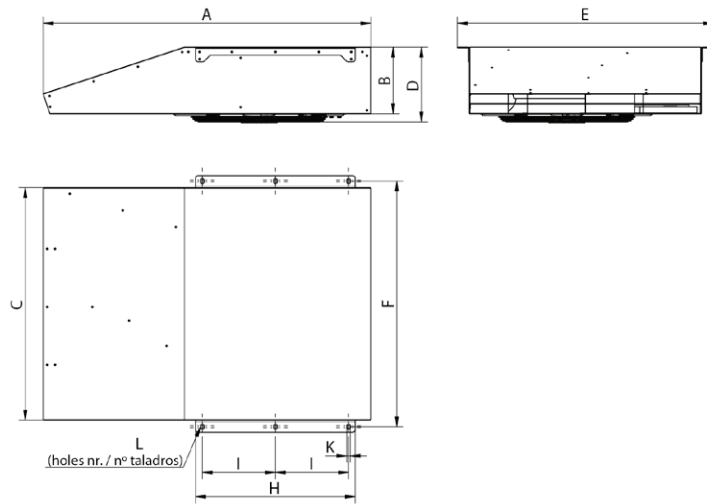

Διαστάσεις SYBILO

Τύπος	A	B	C	D	E	F	H	I	K	L
SYBILO 50N	1230	250	870	281	963	922	600	275	13	3
SYBILO 75N	1600	300	1000	352	1093	1052	800	250	13	4
SYBILO 100N	1600	300	1000	351,5	1093	1052	800	250	13	4

1 SYBILO 50N F300 2 SYBILO 75N F300 3 SYBILO 100N F300