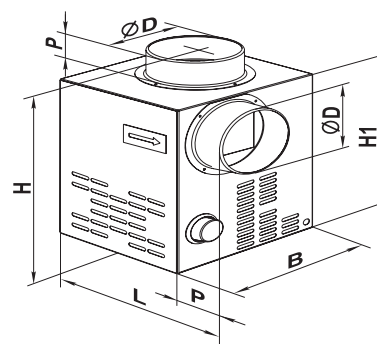

Φυγοκεντρικοί Εξαεριστήρες Μονής Αναρρόφησης Σειράς Eco KAM

- Εξαεριστήρας τζακιού φυγοκεντρικού τύπου εντός μονωμένου κιβωτίου για μεταφορά θερμοκρασίας έως **150°C**
- Με ενσωματωμένο θερμοστάτη απο 0° C έως 90° C
- Δυνατότητα ρύθμισης στροφών με ηλεκτρονικό ελεγκτή ταχύτητας
- Μεγάλη εξοικονόμηση ενέργειας
- Χαμηλή στάθμη θορύβου, κατηγορία Eco
- Δυνατότητα υποστήριξης της εγκατάστασης με διανομές αέρα, φίλτρα, εύκαμπτους αεραγωγούς κ.λπ.
- Κατάλληλοι για μεταφορά θερμού αέρα από την εστία στο υπόλοιπο χώρο της κατοικίας
- Ηλεκτροκινητήρες εξωτερικού ρότορα εξαιρετικής ποιότητας και τεχνολογικής πρωτοπορίας του Γερμανικού οίκου **ebm-papst**

Σειρά Eco KAM

Τύπος	Παροχή (m³/h)	Θερμοκρασία Λειτουργίας °C	Τάση (V)	Ισχύς (W)	Ένταση (A)	Στροφές (RPM)	Στάθμη Θορύβου dB (A)	Τιμή
Eco KAM 125	400	150	230	88	0,40	1.295	39	€ 395,00
Eco KAM 150	520	150	230	88	0,40	1.295	39	€ 395,00

Διαστάσεις (mm)

Τύπος	D	B	H	H1	L	P	Βάρος (Kg)
Eco KAM 125	125	285	350	300	290	40	4,5
Eco KAM 150	150	285	350	300	290	40	5,7

Αιολικοί Εξαεριστήρες Οροφής

- Αιολικός εξαεριστήρας οροφής με περιστρεφόμενο καπέλο.
- Ιδανικός για εξαερισμό κατοικιών και καπνοδόχους τζακιών.
- Η βάση του εξαεριστήρα είναι κατασκευασμένη από γαλβανισμένη λαμαρίνα ή ανοξείδωτη.
- Το περιστρεφόμενο καπέλο είναι κατασκευασμένο από ανοξείδωτη, αντιμαγνητική λαμαρίνα, εξασφαλίζοντας έτσι μεγάλη διάρκεια ζωής.
- Κατασκευάζονται συστολές από κυκλική σε ορθογωνική διατομή ανάλογα με τις απαιτήσεις της εφαρμογής.