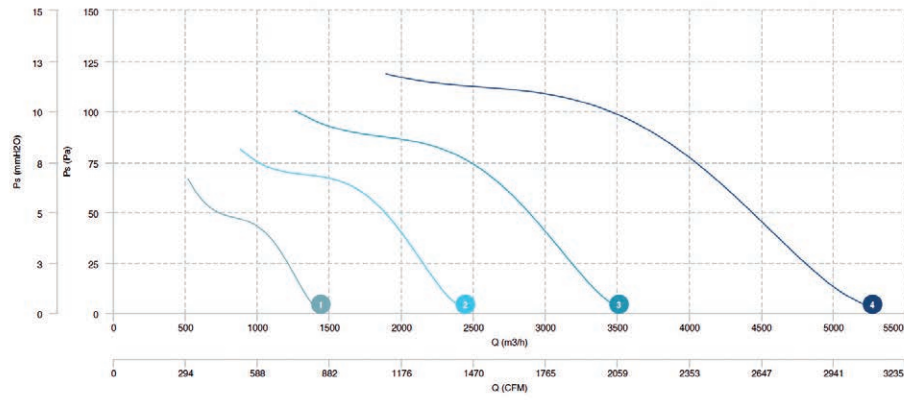

1 HJBMX 40 T6 0,18kW   2 HJBMX 45 T6 0,18kW   3 HJBMX 50 T6 0,18kW   4 HJBMX 56 T6 0,18kW