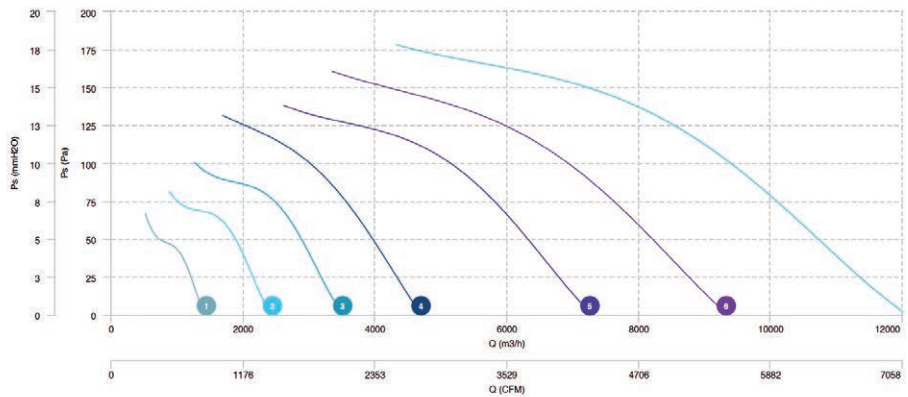

Τεχνικά Χαρακτηριστικά ΗJBMX 400V

Τύπος	Ισχύς (kW)	Τάση (V)	Στροφές (RPM)	Παροχή (m ³ /h)	Βάρος (Kg)	Τιμή
HJBMX 25 T4 0,12kW	0,12	400	1.412	1.440	4,0	€ 1495,00
HJBMX 30 T4 0,12kW	0,12	400	1.412	2.440	5,0	€ 1451,00
HJBMX 35 T4 0,25kW	0,25	400	1.372	3.510	6,5	€ 1532,00
HJBMX 40 T4 0,25kW	0,25	400	1.372	4.690	9,0	€ 1751,00
HJBMX 45 T4 0,37kW	0,37	400	1.378	7.260	13,0	€ 1915,00
HJBMX 50 T4 0,75kW	0,75	400	1.427	9.320	18,0	€ 2201,00
HJBMX 56 T4 0,75kW	0,75	400	1.427	12.000	20,0	€ 2362,00
HJBMX 40 T6 0,18kW	0,18	400	908	3.410	9,0	€ 1866,00
HJBMX 45 T6 0,18kW	0,18	400	908	4.710	13,0	€ 1887,00
HJBMX 50 T6 0,18kW	0,18	400	908	6.040	18,0	€ 2377,00
HJBMX 56 T6 0,18kW	0,18	400	908	7.800	20,0	€ 2465,00

Διαστάσεις ΗJBMX (mm)

Τύπος	A	B	C	D	E	F	G
HJBMX 25 M4 0,09kW	370	320	274,8	192,8	82	253	7
HJBMX 30 M4 0,09kW	404	337	274,5	192,8	82	308	9
HJBMX 35 M4 0,09kW	460	392	297,5	211,5	86	366	9
HJBMX 40 M4 0,18kW	540	504	312	212	100	406	11
HJBMX 25 T4 0,12kW	370	320	274,8	192,8	82	253	7
HJBMX 30 T4 0,12kW	404	337	274,5	192,8	82	308	9
HJBMX 35 T4 0,25kW	460	392	297,5	211,5	86	366	9
HJBMX 40 T4 0,25kW	540	504	312	212	100	406	11
HJBMX 45 T4 0,37kW	576	521,5	310	210	100	455	11
HJBMX 50 T4 0,75kW	655	599,4	339,5	219,5	120	508	11
HJBMX 56 T4 0,75kW	725	650	339,5	219,5	120	560	11
HJBMX 40 T6 0,18kW	540	504	312	212	100	406	11
HJBMX 45 T6 0,18kW	576	521,5	310	210	100	455	11
HJBMX 50 T6 0,18kW	655	599,4	323,5	203,5	120	508	11
HJBMX 56 T6 0,18kW	725	650	339,5	219,5	120	560	11

1 HJBMX 25 M4 0,09kW 2 HJBMX 30 M4 0,09kW 3 HJBMX 35 M4 0,18kW 4 HJBMX 40 M4 0,18kW

1 HJBMX 25 T4 0,12kW 2 HJBMX 30 T4 0,12kW 3 HJBMX 35 T4 0,25kW 4 HJBMX 40 T4 0,25kW
5 HJBMX 45 T4 0,37kW 6 HJBMX 50 T4 0,75kW 7 HJBMX 56 T4 0,75kW