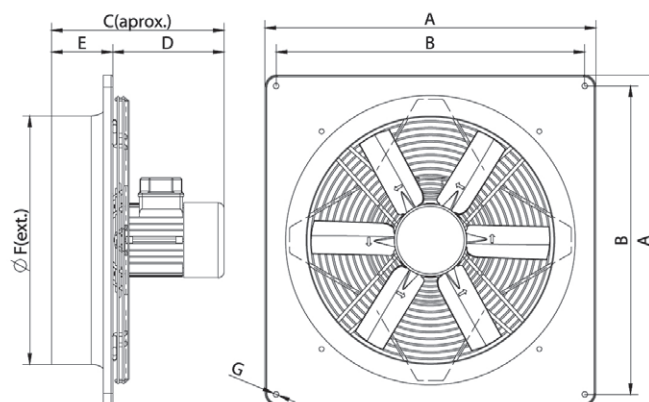

Τεχνικά Χαρακτηριστικά ΗJBMX 400V

Τύπος	Ισχύς (kW)	Τάση (V)	Στροφές (RPM)	Παροχή (m ³ /h)	Βάρος (Kg)	Τιμή
HJBMX 25 T4 0,12kW	0,12	400	1.412	1.440	4,0	€ 1495,00
HJBMX 30 T4 0,12kW	0,12	400	1.412	2.440	5,0	€ 1451,00
HJBMX 35 T4 0,25kW	0,25	400	1.372	3.510	6,5	€ 1532,00
HJBMX 40 T4 0,25kW	0,25	400	1.372	4.690	9,0	€ 1751,00
HJBMX 45 T4 0,37kW	0,37	400	1.378	7.260	13,0	€ 1915,00
HJBMX 50 T4 0,75kW	0,75	400	1.427	9.320	18,0	€ 2201,00
HJBMX 56 T4 0,75kW	0,75	400	1.427	12.000	20,0	€ 2362,00
HJBMX 40 T6 0,18kW	0,18	400	908	3.410	9,0	€ 1866,00
HJBMX 45 T6 0,18kW	0,18	400	908	4.710	13,0	€ 1887,00
HJBMX 50 T6 0,18kW	0,18	400	908	6.040	18,0	€ 2377,00
HJBMX 56 T6 0,18kW	0,18	400	908	7.800	20,0	€ 2465,00

Διαστάσεις ΗJBMX (mm)

Τύπος	A	B	C	D	E	F	G
HJBMX 25 M4 0,09kW	370	320	274,8	192,8	82	253	7
HJBMX 30 M4 0,09kW	404	337	274,5	192,8	82	308	9
HJBMX 35 M4 0,09kW	460	392	297,5	211,5	86	366	9
HJBMX 40 M4 0,18kW	540	504	312	212	100	406	11
HJBMX 25 T4 0,12kW	370	320	274,8	192,8	82	253	7
HJBMX 30 T4 0,12kW	404	337	274,5	192,8	82	308	9
HJBMX 35 T4 0,25kW	460	392	297,5	211,5	86	366	9
HJBMX 40 T4 0,25kW	540	504	312	212	100	406	11
HJBMX 45 T4 0,37kW	576	521,5	310	210	100	455	11
HJBMX 50 T4 0,75kW	655	599,4	339,5	219,5	120	508	11
HJBMX 56 T4 0,75kW	725	650	339,5	219,5	120	560	11
HJBMX 40 T6 0,18kW	540	504	312	212	100	406	11
HJBMX 45 T6 0,18kW	576	521,5	310	210	100	455	11
HJBMX 50 T6 0,18kW	655	599,4	323,5	203,5	120	508	11
HJBMX 56 T6 0,18kW	725	650	339,5	219,5	120	560	11