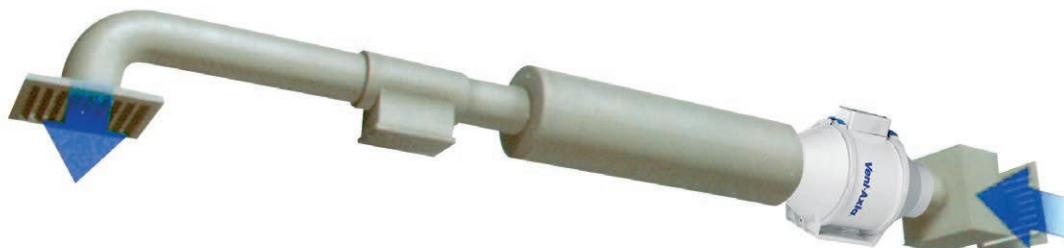

Εξαεριστήρες Αεραγωγών Κυκλικής Διατομής Σειράς ACM

- Διαθέσιμοι σε 6 μεγέθη: **100mm, 125mm, 150mm, 200mm, 250mm και 315mm**
- Παροχές από **220 m³/h** έως **2.350 m³/h**
- Υψηλή απόδοση, χαμηλή στάθμη θορύβου
- Ηλεκτροκινητήρας **δύο ταχυτήτων, IP 44**, κλάσης μόνωσης **B**
- Συντήρηση του εξαεριστήρα χωρίς αποσύνδεσή του από το δίκτυο των αεραγωγών
- Η τοποθέτηση των εξαεριστήρων είναι πολύ εύκολη και το μικρό τους μέγεθος είναι ιδανικό για λειτουργία σε οροφή ή σε σημεία που ο χώρος είναι περιορισμένος και λειτουργούν σε οποιαδήποτε γωνία ή κλίση και εάν είναι τοποθετημένοι
- Οι κινητήρες έχουν θερμικό προστασίας και είναι ρυθμιζόμενοι στην υψηλή τους ταχύτητα. Η ρύθμιση των στροφών μπορεί να γίνει με **διακόπτη 2 ταχυτήτων** ή συνεχή ρύθμιση με **AK-20**
- Όλα μοντέλα (εκτός από το ACM315) μπορούν να συνεργαστούν με **χρονοδιακόπτη**. Δυνατότητα αυτόματης λειτουργίας με **αισθητήρα υγρασίας** και με **αισθητήριο ποιότητας αέρα**
- Σχεδιασμένοι για μεταφορά αέρα θερμοκρασίας από **- 30°C έως 50°C**

Αξεσουάρ

Αεροβαλβίδες

Γρίλιες Εξαερισμού Στόμια

Μούφες Σύνδεσης Αεραγωγών

Εύκαμπτο Αεραγωγό

Χαρακτηριστικές Καμπύλες Απόδοσης Σειράς ACM

100/125mm

150/200mm

Στα μοντέλα **ACM 250 & ACM 315** το κέλυφος είναι κατασκευασμένο από γαλβανισμένο χαλυβδοέλασμα.

Αξεσουάρ

Αεραγωγοί Αλουμινίου Συμπτυσσόμενοι

Τάμπλερ Αντεπιστροφής

Περιστροφικό Διάφραγμα

Τάμπλερ Χειροκίνητο