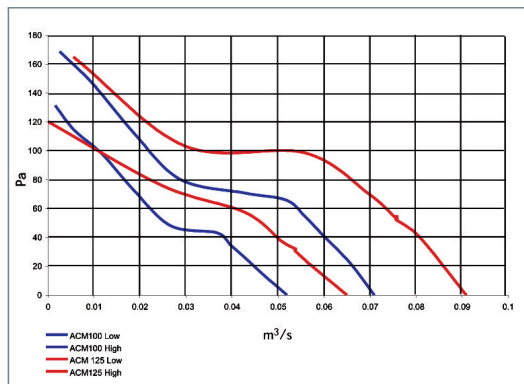

Αξεσουάρ

Αεροβαλβίδες

Γρίλιες Εξαερισμού Στόμια

Μούφες Σύνδεσης Αεραγωγών

Εύκαμπτο Αεραγωγό

Χαρακτηριστικές Καμπύλες Απόδοσης Σειράς ACM

100/125mm

150/200mm