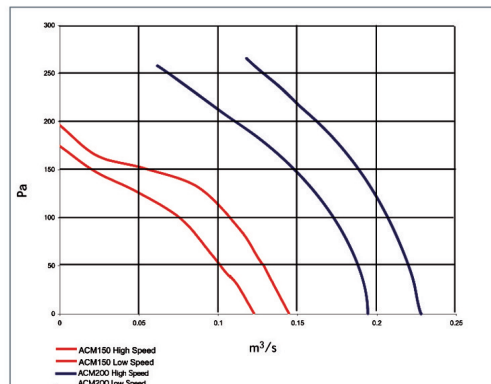

Αξεσουάρ

Αεροβαλβίδες

Γρίλιες Εξαερισμού Στόμια

Μούφες Σύνδεσης Αεραγωγών

Εύκαμπτο Αεραγωγό

Χαρακτηριστικές Καμπύλες Απόδοσης Σειράς ACM

100/125mm

150/200mm