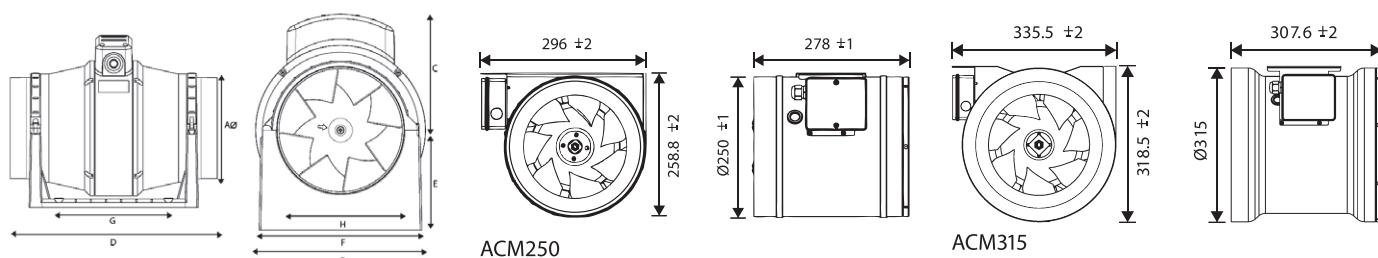

Εξαεριστήρες Αεραγωγών Κυκλικής Διατομής Σειράς ACM

- Διαθέσιμοι σε 6 μεγέθη: **100mm, 125mm, 150mm, 200mm, 250mm και 315mm**
- Παροχές από **220 m³/h** έως **2.350 m³/h**
- Υψηλή απόδοση, χαμηλή στάθμη θορύβου
- Ηλεκτροκινητήρας **δύο ταχυτήτων, IP 44**, κλάσης μόνωσης **B**
- Συντήρηση του εξαεριστήρα χωρίς αποσύνδεσή του από το δίκτυο των αεραγωγών
- Η τοποθέτηση των εξαεριστήρων είναι πολύ εύκολη και το μικρό τους μέγεθος είναι ιδανικό για λειτουργία σε οροφή ή σε σημεία που ο χώρος είναι περιορισμένος και λειτουργούν σε οποιαδήποτε γωνία ή κλίση και εάν είναι τοποθετημένοι
- Οι κινητήρες έχουν θερμικό προστασίας και είναι ρυθμιζόμενοι στην υψηλή τους ταχύτητα. Η ρύθμιση των στροφών μπορεί να γίνει με **διακόπτη 2 ταχυτήτων** ή συνεχή ρύθμιση με **AK-20**
- Όλα μοντέλα (εκτός από το ACM315) μπορούν να συνεργαστούν με **χρονοδιακόπτη**. Δυνατότητα αυτόματης λειτουργίας με **αισθητήρα υγρασίας** και με **αισθητήριο ποιότητας αέρα**
- Σχεδιασμένοι για μεταφορά αέρα θερμοκρασίας από **- 30°C έως 50°C**

Διαστάσεις

Τύπος	A (mm)	B (mm)	C (mm)	D (mm)	E (mm)	F (mm)	G (mm)	H (mm)
ACM 100	97	178	124	298	96	168	120	153,5
ACM 125	122	178	124	259	96	168	120	153,5
ACM 150	147	200	138	350	118	192	162	178
ACM 200	197	207	135	300	130	140	100	94