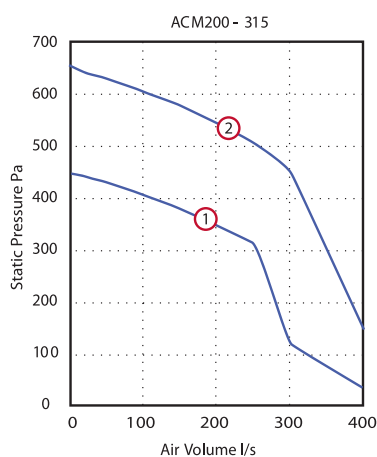

Διαστάσεις

Τύπος	A (mm)	B (mm)	C (mm)	D (mm)	E (mm)	F (mm)	G (mm)	H (mm)
ACM 100	97	178	124	298	96	168	120	153,5
ACM 125	122	178	124	259	96	168	120	153,5
ACM 150	147	200	138	350	118	192	162	178
ACM 200	197	207	135	300	130	140	100	94

Αξεσουάρ

Αεροβαλβίδες

Γρίλιες Εξαερισμού Στόμια

Μούφες Σύνδεσης Αεραγωγών

Εύκαμπτο Αεραγωγό

Χαρακτηριστικές Καμπύλες Απόδοσης Σειράς ACM

100/125mm

150/200mm