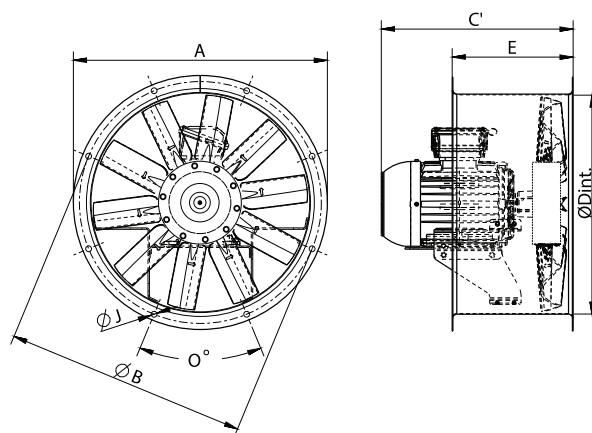

### Διαστάσεις σειράς HM / HMA 400V (mm)

Τύπος	E	O	ØA	ØB	ØD	ØJ
HM/HMA 35	350	8x45°	434	395	365	10
HM/HMA 40	440	8x45°	472	450	403	10
HM/HMA 45	455	8x45°	525	500	452	12
HM/HMA 50	540	12x30°	600	560	504	12
HM/HMA 56	560	12x30°	646	620	559	12
HM/HMA 63	550	12x30°	725	690	633	12
HM/HMA 71	600	16x22,5°	802	770	715	12
HM/HMA 80	600	16x22,5°	892	860	801	12
HM/HMA 90	820	16x22,5°	892	860	801	12
HM/HMA 100	820	16x22,5°	1115	1070	1013	12
HM/HMA 112	1000	16x22,5°	1234	1190	1132	12
HM/HMA 125	1000	20x18°	1365	1320	1263	15