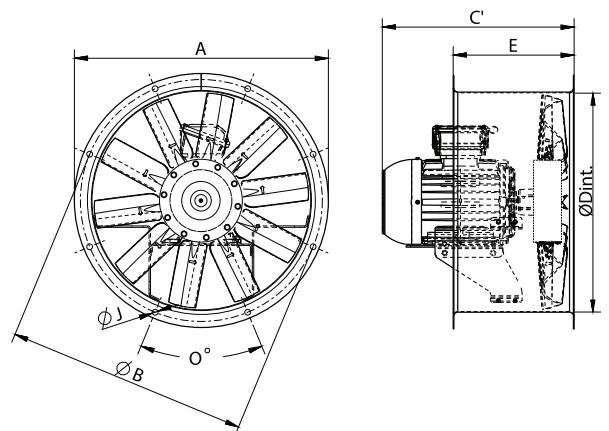

Dimensions Series HM / HMA 400V (mm)

Type	E	O	ØA	ØB	ØD	ØJ
HM/HMA 35	350	8x45°	434	395	365	10
HM/HMA 40	440	8x45°	472	450	403	10
HM/HMA 45	455	8x45°	525	500	452	12
HM/HMA 50	540	12x30°	600	560	504	12
HM/HMA 56	560	12x30°	646	620	559	12
HM/HMA 63	550	12x30°	725	690	633	12
HM/HMA 71	600	16x22,5°	802	770	715	12
HM/HMA 80	600	16x22,5°	892	860	801	12
HM/HMA 90	820	16x22,5°	892	860	801	12
HM/HMA 100	820	16x22,5°	1115	1070	1013	12
HM/HMA 112	1000	16x22,5°	1234	1190	1132	12
HM/HMA 125	1000	20x18°	1365	1320	1263	15