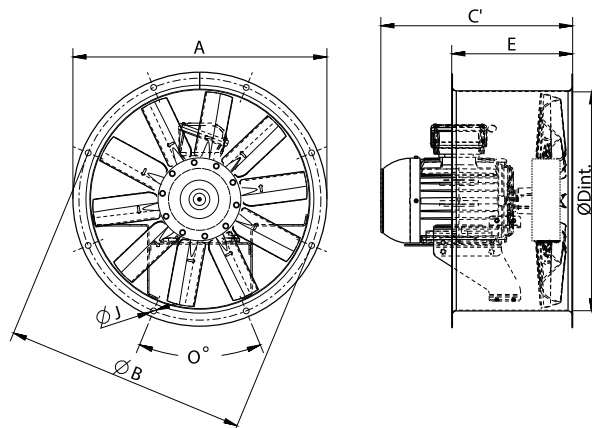

Τύπος	Γωνία	Ισχύς (kW)		Παροχή (max) m³/h	Στάθμη θορύβου db (A)
		min	max		
HM / HMA 35 M2 (A0:6)	25° - 40°	0,55	1,10	6.200	60
HM / HMA 40 M2 (A0:6)	25° - 40°	0,55	1,10	4.660	62

Τεχνικά Χαρακτηριστικά HM & HMA 1400 RPM / 230V

Τύπος	Γωνία	Ισχύς (kW)		Παροχή (max) m³/h	Στάθμη θορύβου db (A)
		min	max		
HM / HMA 35 M4 (A0:6)	35° - 40°	0,12	0,12	3.440	46
HM / HMA 40 M4 (A0:6)	35° - 40°	0,12	0,25	4.670	51
HM / HMA 45 M4 (A0:6)	35° - 40°	0,12	0,55	6.360	52
HM / HMA 45 M4 (A5:6)	25° - 45°	0,12	0,55	6.350	51
HM / HMA 50 M4 (A0:6)	35° - 40°	0,12	0,55	8.140	53
HM / HMA 50 M4 (A5:6)	25° - 45°	0,12	0,55	8.130	54
HM / HMA 56 M4 (A2:6)	20° - 45°	0,37	1,10	13.910	60
HM / HMA 56 M4 (A2:9)	20° - 45°	0,37	1,10	14.710	60
HM / HMA 56 M4 (A5:6)	20° - 45°	0,37	1,10	14.640	70

Διαστάσεις σειράς HM / HMA 230 V (mm)

Τύπος	E	O	ØA	ØB	ØD	ØJ
HM/HMA 35	350	8x45°	434	395	365	10
HM/HMA 40	440	8x45°	472	450	403	10
HM/HMA 45	455	8x45°	525	500	452	12
HM/HMA 50	540	12x30°	600	560	504	12
HM/HMA 56	560	12x30°	646	620	559	12
HM/HMA 63	550	12x30°	725	690	633	12
HM/HMA 71	600	16x22,5°	802	770	715	12
HM/HMA 80	600	16x22,5°	892	860	801	12
HM/HMA 90	820	16x22,5°	892	860	801	12
HM/HMA 100	820	16x22,5°	1115	1070	1013	12
HM/HMA 112	1000	16x22,5°	1234	1190	1132	12
HM/HMA 125	1000	20x18°	1365	1320	1263	15