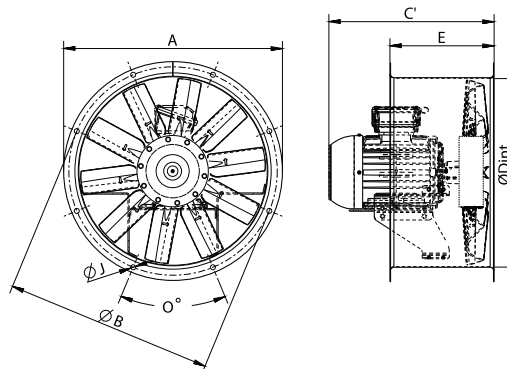

Τεχνικά Χαρακτηριστικά HC & HCA 900 RPM / 400V

Τύπος	Γωνία	Ισχύς (kW)		Παροχή (max) m³/h	Στάθμη θορύβου db (A)
		min	max		
HC / HCA 35 T6 (A0:6)	35° - 40°	0,12	0,12	2.230	37
HC / HCA 40 T6 (A0:6)	35° - 40°	0,12	0,12	3.030	42
HC / HCA 45 T6 (A0:6)	35° - 40°	0,13	0,13	4.120	42
HC / HCA 45 T6 (A5:6)	25° - 45°	0,13	0,13	4.110	42
HC / HCA 50 T6 (A0:6)	35° - 40°	0,25	0,25	5.280	44
HC / HCA 50 T6 (A5:6)	25° - 45°	0,25	0,25	5.270	45
HC / HCA 56 T6 (A2:6)	20° - 45°	0,25	0,55	9.010	51
HC / HCA 56 T6 (A2:9)	20° - 45°	0,25	0,55	9.520	51
HC / HCA 56 T6 (A5:6)	20° - 45°	0,25	0,55	9.760	67
HC / HCA 63 T6 (A2:6)	20° - 45°	0,25	0,75	13.010	53
HC / HCA 63 T6 (A2:9)	20° - 45°	0,37	0,75	14.110	53
HC / HCA 63 T6 (A5:6)	20° - 45°	0,37	0,75	13.570	71
HC / HCA 71 T6 (A2:6)	20° - 45°	0,55	1,10	18.110	56
HC / HCA 71 T6 (A2:9)	20° - 45°	0,55	1,10	19.610	58
HC / HCA 71 T6 (A5:6)	20° - 45°	0,55	1,10	18.350	76
HC / HCA 80 T6 (A2:6)	20° - 45°	0,75	2,20	25.310	57
HC / HCA 80 T6 (A2:9)	20° - 45°	0,75	2,20	27.110	63
HC / HCA 80 T6 (A5:6)	20° - 45°	0,75	2,20	25.200	72
HC / HCA 90 T6 (A6:3)	20° - 42°	1,50	4,00	33.110	65
HC / HCA 90 T6 (A6:6)	20° - 42°	1,50	4,00	37.810	66
HC / HCA 100 T6 (A6:3)	20° - 42°	2,20	7,50	45.010	66
HC / HCA 100 T6 (A6:6)	20° - 42°	2,20	7,50	52.610	70
HC / HCA 112 T6 (A6:3)	20° - 42°	2,20	11,00	59.710	69
HC / HCA 112 T6 (A6:6)	20° - 42°	2,20	11,00	70.510	73
HC / HCA 125 T6 (A7:4)	20° - 42°	3,00	15,00	85.410	76
HC / HCA 125 T6 (A7:8)	20° - 42°	3,00	15,00	98.110	80

Διαστάσεις σειράς HC / HCA 400V

Τύπος	E	O	ØA	ØB	ØD	ØJ
HC/HCA 35	250	8x45°	434	395	365	10
HC/HCA 40	250	8x45°	472	450	403	10
HC/HCA 45	250	8x45°	525	500	452	12
HC/HCA 50	250	12x30°	600	560	504	12
HC/HCA 56	250	12x30°	646	620	559	12
HC/HCA 63	250	12x30°	725	690	633	12
HC/HCA 71	350	16x22,5°	802	770	715	12
HC/HCA 80	350	16x22,5°	892	860	801	12
HC/HCA 90	425	16x22,5°	892	860	801	12
HC/HCA 100	425	16x22,5°	1115	1070	1013	12
HC/HCA 112	500	16x22,5°	1234	1190	1132	12
HC/HCA 125	500	20x18°	1365	1320	1263	15