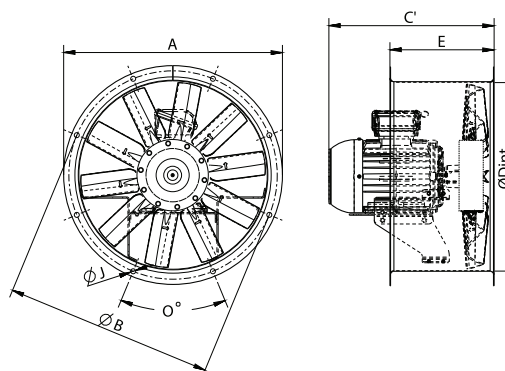

Technical Characteristics HC / HCA Series 6T

Type	Angle	Power (kW)		Air Flow (max) m³/h	Sound db (A)
		min	max		
HC / HCA 35 T6 (A0:6)	35° - 40°	0,12	0,12	2.230	37
HC / HCA 40 T6 (A0:6)	35° - 40°	0,12	0,12	3.030	42
HC / HCA 45 T6 (A0:6)	35° - 40°	0,13	0,13	4.120	42
HC / HCA 45 T6 (A5:6)	25° - 45°	0,13	0,13	4.110	42
HC / HCA 50 T6 (A0:6)	35° - 40°	0,25	0,25	5.280	44
HC / HCA 50 T6 (A5:6)	25° - 45°	0,25	0,25	5.270	45
HC / HCA 56 T6 (A2:6)	20° - 45°	0,25	0,55	9.010	51
HC / HCA 56 T6 (A2:9)	20° - 45°	0,25	0,55	9.520	51
HC / HCA 56 T6 (A5:6)	20° - 45°	0,25	0,55	9.760	67
HC / HCA 63 T6 (A2:6)	20° - 45°	0,25	0,75	13.010	53
HC / HCA 63 T6 (A2:9)	20° - 45°	0,37	0,75	14.110	53
HC / HCA 63 T6 (A5:6)	20° - 45°	0,37	0,75	13.570	71
HC / HCA 71 T6 (A2:6)	20° - 45°	0,55	1,10	18.110	56
HC / HCA 71 T6 (A2:9)	20° - 45°	0,55	1,10	19.610	58
HC / HCA 71 T6 (A5:6)	20° - 45°	0,55	1,10	18.350	76
HC / HCA 80 T6 (A2:6)	20° - 45°	0,75	2,20	25.310	57
HC / HCA 80 T6 (A2:9)	20° - 45°	0,75	2,20	27.110	63
HC / HCA 80 T6 (A5:6)	20° - 45°	0,75	2,20	25.200	72
HC / HCA 90 T6 (A6:3)	20° - 42°	1,50	4,00	33.110	65
HC / HCA 90 T6 (A6:6)	20° - 42°	1,50	4,00	37.810	66
HC / HCA 100 T6 (A6:3)	20° - 42°	2,20	7,50	45.010	66
HC / HCA 100 T6 (A6:6)	20° - 42°	2,20	7,50	52.610	70
HC / HCA 112 T6 (A6:3)	20° - 42°	2,20	11,00	59.710	69
HC / HCA 112 T6 (A6:6)	20° - 42°	2,20	11,00	70.510	73
HC / HCA 125 T6 (A7:4)	20° - 42°	3,00	15,00	85.410	76
HC / HCA 125 T6 (A7:8)	20° - 42°	3,00	15,00	98.110	80

Dimensions Series HC / HCA 400V

Type	E	O	ØA	ØB	ØD	ØJ
HC/HCA 35	250	8x45°	434	395	365	10
HC/HCA 40	250	8x45°	472	450	403	10
HC/HCA 45	250	8x45°	525	500	452	12
HC/HCA 50	250	12x30°	600	560	504	12
HC/HCA 56	250	12x30°	646	620	559	12
HC/HCA 63	250	12x30°	725	690	633	12
HC/HCA 71	350	16x22,5°	802	770	715	12
HC/HCA 80	350	16x22,5°	892	860	801	12
HC/HCA 90	425	16x22,5°	892	860	801	12
HC/HCA 100	425	16x22,5°	1115	1070	1013	12
HC/HCA 112	500	16x22,5°	1234	1190	1132	12
HC/HCA 125	500	20x18°	1365	1320	1263	15