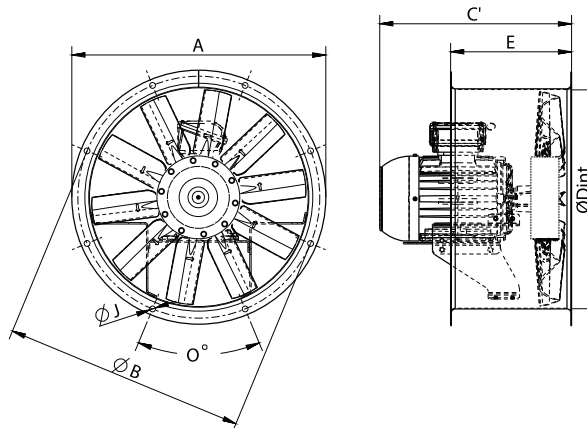

Τύπος	Γωνία	Ισχύς (kW)		Παροχή (max) m ³ /h	Στάθμη θορύβου db (A)
		min	max		
HC / HCA 35 M2 (A0:6)	25° - 40°	0,55	1,10	6.200	60
HC / HCA 40 M2 (A0:6)	25° - 40°	0,55	1,10	4.660	62

Τεχνικά Χαρακτηριστικά HC & HCA 1400 RPM / 230V

Τύπος	Γωνία	Ισχύς (kW)		Παροχή (max) m ³ /h	Στάθμη θορύβου db (A)
		min	max		
HC / HCA 35 M4 (A0:6)	35° - 40°	0,12	0,12	3.440	46
HC / HCA 40 M4 (A0:6)	35° - 40°	0,12	0,25	4.670	51
HC / HCA 45 M4 (A0:6)	35° - 40°	0,12	0,55	6.360	52
HC / HCA 45 M4 (A5:6)	25° - 45°	0,12	0,55	6.350	51
HC / HCA 50 M4 (A0:6)	35° - 40°	0,12	0,55	8.140	53
HC / HCA 50 M4 (A5:6)	25° - 45°	0,12	0,55	8.130	54
HC / HCA 56 M4 (A2:6)	20° - 45°	0,37	1,10	13.910	60
HC / HCA 56 M4 (A2:9)	20° - 45°	0,37	1,10	14.710	60
HC / HCA 56 M4 (A5:6)	20° - 45°	0,37	1,10	14.640	70

Διαστάσεις σειράς HC / HCA 230 V (mm)

Τύπος	E	O	ØA	ØB	ØD	ØJ
HC/HCA 35	250	8x45°	434	395	365	10
HC/HCA 40	250	8x45°	472	450	403	10
HC/HCA 45	250	8x45°	525	500	452	12
HC/HCA 50	250	12x30°	600	560	504	12
HC/HCA 56	250	12x30°	646	620	559	12
HC/HCA 63	250	12x30°	725	690	633	12
HC/HCA 71	350	16x22,5°	802	770	715	12
HC/HCA 80	350	16x22,5°	892	860	801	12
HC/HCA 90	425	16x22,5°	892	860	801	12
HC/HCA 100	425	16x22,5°	1115	1070	1013	12
HC/HCA 112	500	16x22,5°	1234	1190	1132	12
HC/HCA 125	500	20x18°	1365	1320	1263	15