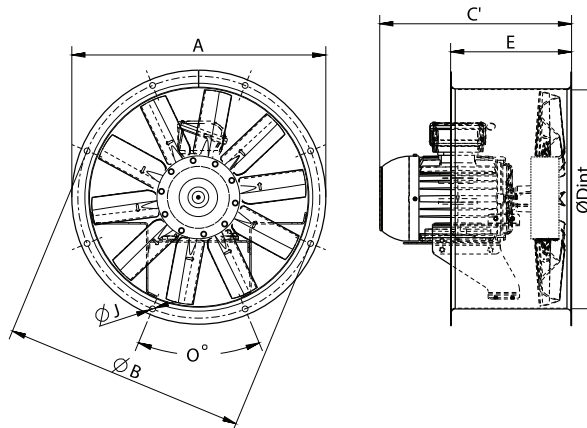

Type	Angle	Power (kW)		Air Flow (max) m³/h	Sound db (A)
		min	max		
HC / HCA 35 M2 (A0:6)	25° - 40°	0,55	1,1	6.200	60
HC / HCA 40 M2 (A0:6)	25° - 40°	0,55	1,1	4.660	62

Technical Characteristics HC / HCA Series 4M 1400 RPM / 230V

Type	Angle	Power (kW)		Air Flow (max) m³/h	Sound db (A)
		min	max		
HC / HCA 35 M4 (A0:6)	35° - 40°	0,12	0,12	3.440	46
HC / HCA 40 M4 (A0:6)	35° - 40°	0,12	0,25	4.670	51
HC / HCA 45 M4 (A0:6)	35° - 40°	0,12	0,55	6.360	52
HC / HCA 45 M4 (A5:6)	25° - 45°	0,12	0,55	6.350	51
HC / HCA 50 M4 (A0:6)	35° - 40°	0,12	0,55	8.140	53
HC / HCA 50 M4 (A5:6)	25° - 45°	0,12	0,55	8.130	54
HC / HCA 56 M4 (A2:6)	20° - 45°	0,37	1,1	13.910	60
HC / HCA 56 M4 (A2:9)	20° - 45°	0,37	1,1	14.710	60
HC / HCA 56 M4 (A5:6)	20° - 45°	0,37	1,1	14.640	70

Dimensions Series HC / HCA 230 V (mm)

Type	E	O	ØA	ØB	ØD	ØJ
HC/HCA 35	250	8x45°	434	395	365	10
HC/HCA 40	250	8x45°	472	450	403	10
HC/HCA 45	250	8x45°	525	500	452	12
HC/HCA 50	250	12x30°	600	560	504	12
HC/HCA 56	250	12X30°	646	620	559	12
HC/HCA 63	250	12X30°	725	690	633	12
HC/HCA 71	350	16x22,5°	802	770	715	12
HC/HCA 80	350	16x22,5°	892	860	801	12
HC/HCA 90	425	16x22,5°	892	860	801	12
HC/HCA 100	425	16x22,5°	1115	1070	1013	12
HC/HCA 112	500	16x22,5°	1234	1190	1132	12
HC/HCA 125	500	20x18°	1365	1320	1263	15