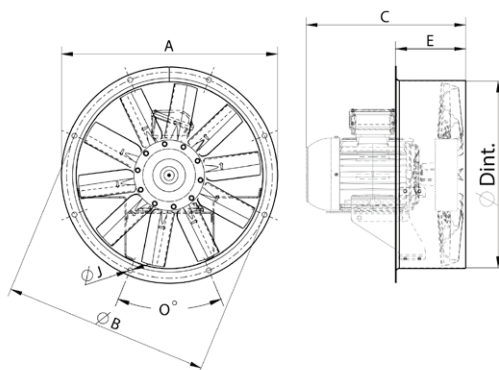

Τεχνικά Χαρακτηριστικά HB / HBA 900 RPM / 400V

Τύπος	Γωνία	Ισχύς (kW)		Παροχή (max) m³/h	Στάθμη θορύβου db (A)
		min	max		
HB / HBA 35 T6 (A0:6)	35° - 40°	0,12	0,12	2.230	37
HB / HBA 40 T6 (A0:6)	35° - 40°	0,12	0,12	3.030	42
HB / HBA 45 T6 (A0:6)	35° - 40°	0,13	0,13	4.120	42
HB / HBA 45 T6 (A5:6)	25° - 45°	0,13	0,13	4.110	42
HB / HBA 50 T6 (A0:6)	35° - 40°	0,25	0,25	5.280	44
HB / HBA 50 T6 (A5:6)	25° - 45°	0,25	0,25	5.270	45
HB / HBA 56 T6 (A2:6)	20° - 45°	0,25	0,55	9.010	51
HB / HBA 56 T6 (A2:9)	20° - 45°	0,25	0,55	9.520	51
HB / HBA 56 T6 (A5:6)	20° - 45°	0,25	0,55	9.760	67
HB / HBA 63 T6 (A2:6)	20° - 45°	0,25	0,75	13.010	53
HB / HBA 63 T6 (A2:9)	20° - 45°	0,37	0,75	14.110	53
HB / HBA 63 T6 (A5:6)	20° - 45°	0,37	0,75	13.570	71
HB / HBA 71 T6 (A2:6)	20° - 45°	0,55	1,10	18.110	56
HB / HBA 71 T6 (A2:9)	20° - 45°	0,55	1,10	19.610	58
HB / HBA 71 T6 (A5:6)	20° - 45°	0,55	1,10	18.350	76
HB / HBA 80 T6 (A2:6)	20° - 45°	0,75	2,20	25.310	57
HB / HBA 80 T6 (A2:9)	20° - 45°	0,75	2,20	27.110	63
HB / HBA 80 T6 (A5:6)	20° - 45°	0,75	2,20	25.200	72
HB / HBA 90 T6 (A6:3)	20° - 42°	1,50	4,00	33.110	65
HB / HBA 90 T6 (A6:6)	20° - 42°	1,50	4,00	37.810	66
HB / HBA 100 T6 (A6:3)	20° - 42°	2,20	7,50	45.010	66
HB / HBA 100 T6 (A6:6)	20° - 42°	2,20	7,50	52.610	70
HB / HBA 112 T6 (A6:3)	20° - 42°	2,20	11,00	59.710	69
HB / HBA 112 T6 (A6:6)	20° - 42°	2,20	11,00	70.510	73
HB / HBA 125 T6 (A7:4)	20° - 42°	3,00	15,00	85.410	76
HB / HBA 125 T6 (A7:8)	20° - 42°	3,00	15,00	98.110	80

Διαστάσεις σειράς HB / HBA 400V

Τύπος	E	O	ØA	ØB	ØD	ØJ
HB/HBA 35	150	8x45°	434	395	365	10
HB/HBA 40	150	8x45°	472	450	403	10
HB/HBA 45	165	8x45°	525	500	452	12
HB/HBA 50	165	12x30°	600	560	504	12
HB/HBA 56	175	12x30°	646	620	559	12
HB/HBA 63	185	12x30°	725	690	633	12
HB/HBA 71	190	16x22,5°	802	770	715	12
HB/HBA 80	220	16x22,5°	892	860	801	12
HB/HBA 90	340	16x22,5°	892	860	801	12
HB/HBA 100	340	16x22,5°	1115	1070	1013	12
HB/HBA 112	340	16x22,5°	1234	1190	1132	12
HB/HBA 125	340	20x18°	1365	1320	1263	15