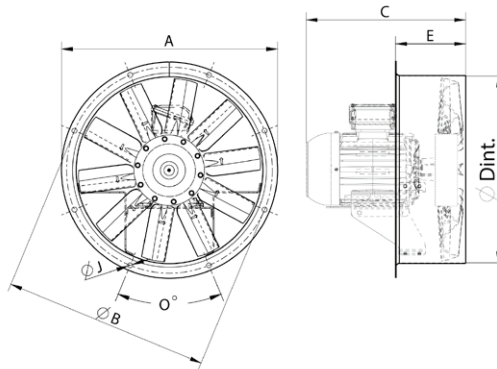

Type	Angle	Power (kW)		Air Flow (max) m³/h	Sound db (A)
		min	max		
HB / HBA 35 T4 (A0:6)	35° - 40°	0,12	0,12	3.440	46
HB / HBA 40 T4 (A0:6)	35° - 40°	0,12	0,25	4.670	51
HB / HBA 45 T4 (A0:6)	35° - 40°	0,12	0,55	6.360	52
HB / HBA 45 T4 (A5:6)	25° - 45°	0,12	0,55	6.350	51
HB / HBA 50 T4 (A0:6)	35° - 40°	0,12	0,55	8.140	53
HB / HBA 50 T4 (A5:6)	25° - 45°	0,12	0,55	8.130	54
HB / HBA 56 T4 (A2:6)	20° - 45°	0,37	1,5	13.910	60
HB / HBA 56 T4 (A2:9)	20° - 45°	0,37	1,5	14.710	60
HB / HBA 56 T4 (A5:6)	20° - 45°	0,37	1,5	14.640	70
HB / HBA 63 T4 (A2:6)	20° - 45°	0,37	3	20.110	62
HB / HBA 63 T4 (A2:9)	20° - 45°	0,37	3	21.810	63
HB / HBA 63 T4 (A5:6)	20° - 45°	0,37	3	20.350	74
HB / HBA 71 T4 (A2:6)	20° - 45°	0,75	3	27.910	65
HB / HBA 71 T4 (A2:9)	20° - 45°	0,75	3	27.100	68
HB / HBA 71 T4 (A5:6)	20° - 45°	0,75	3	27.520	79
HB / HBA 80 T4 (A2:6)	20° - 45°	1,10	5,5	27.520	67
HB / HBA 80 T4 (A2:9)	20° - 45°	1,10	5,5	41.810	72
HB / HBA 80 T4 (A5:6)	20° - 45°	1,10	5,5	37.790	76
HB / HBA 90 T4 (A6:3)	20° - 42°	3,00	15	51.110	75
HB / HBA 90 T4 (A6:6)	20° - 42°	3,00	15	58.310	76
HB / HBA 100 T4 (A6:3)	20° - 42°	5,50	22	69.410	76
HB / HBA 100 T4 (A6:6)	20° - 42°	5,50	22	81.210	80
HB / HBA 112 T4 (A6:3)	20° - 42°	5,50	30	92.110	78
HB / HBA 112 T4 (A6:6)	20° - 42°	5,50	30	109.010	83
HB / HBA 125 T4 (A7:4)	20° - 42°	11,00	45	132.010	85
HB / HBA 125 T4 (A7:8)	20° - 42°	11,00	45	143.500	89

## Dimensions HB / HBA Series 400V

Type	E	O	ØA	ØB	ØD	ØJ
HB/HBA 35	150	8x45°	434	395	365	10
HB/HBA 40	150	8x45°	472	450	403	10
HB/HBA 45	165	8x45°	525	500	452	12
HB/HBA 50	165	12x30°	600	560	504	12
HB/HBA 56	175	12x30°	646	620	559	12
HB/HBA 63	185	12x30°	725	690	633	12
HB/HBA 71	190	16x22,5°	802	770	715	12
HB/HBA 80	220	16x22,5°	892	860	801	12
HB/HBA 90	340	16x22,5°	892	860	801	12
HB/HBA 100	340	16x22,5°	1115	1070	1013	12
HB/HBA 112	340	16x22,5°	1234	1190	1132	12
HB/HBA 125	340	20x18°	1365	1320	1263	15