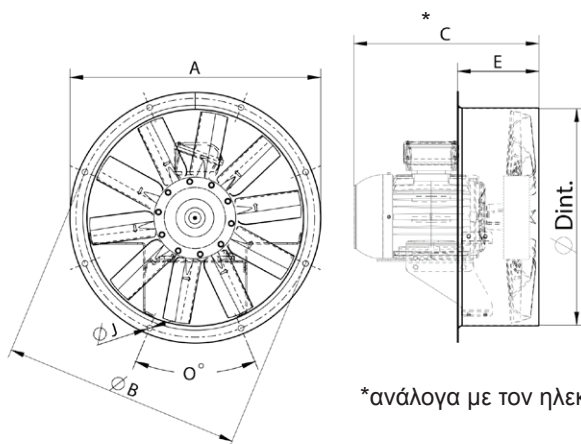

*ανάλογα με τον ηλεκτροκινητήρα

Διαστάσεις σειράς HB / HBA 230V						
Τύπος	E	O	ØA	ØB	ØD	ØJ
HB/HBA 35	150	8x45°	434	395	365	10
HB/HBA 40	150	8x45°	472	450	403	10
HB/HBA 45	165	8x45°	525	500	452	12
HB/HBA 50	165	12x30°	600	560	504	12
HB/HBA 56	175	12x30°	646	620	559	12
HB/HBA 63	185	12x30°	725	690	633	12
HB/HBA 71	190	16x22,5°	802	770	715	12
HB/HBA 80	220	16x22,5°	892	860	801	12
HB/HBA 90	340	16x22,5°	892	860	801	12
HB/HBA 100	340	16x22,5°	1115	1070	1013	12
HB/HBA 112	340	16x22,5°	1234	1190	1132	12
HB/HBA 125	340	20x18°	1365	1320	1263	15