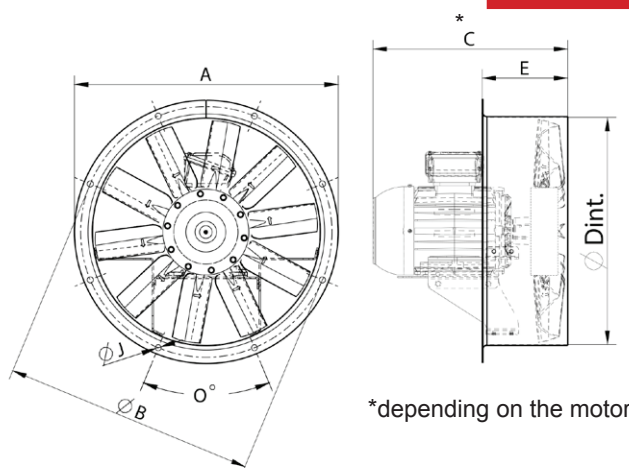

Dimensions HB / HBA Series 230V

Type	E	O	ØA	ØB	ØD	ØJ
HB/HBA 35	150	8x45°	434	395	365	10
HB/HBA 40	150	8x45°	472	450	403	10
HB/HBA 45	165	8x45°	525	500	452	12
HB/HBA 50	165	12x30°	600	560	504	12
HB/HBA 56	175	12x30°	646	620	559	12
HB/HBA 63	185	12x30°	725	690	633	12
HB/HBA 71	190	16x22,5°	802	770	715	12
HB/HBA 80	220	16x22,5°	892	860	801	12
HB/HBA 90	340	16x22,5°	892	860	801	12
HB/HBA 100	340	16x22,5°	1115	1070	1013	12
HB/HBA 112	340	16x22,5°	1234	1190	1132	12
HB/HBA 125	340	20x18°	1365	1320	1263	15

Prices HB 230V

Type	Price	Type	Price	Type	Price
HB 35 M2 (A0:6) 0,55	€ 616,00	HB 56 M4 (A2:9) 0,75	€ 1.031,00	HB 71 M4 (A5:6) 0,75	€ 1.212,00
HB 35 M2 (A0:6) 0,75	€ 708,00	HB 56 M4 (A2:6) 0,37	€ 891,00	HB 56 M6 (A2:9) 0,12	€ 869,00
HB 35 M2 (A0:6) 1,10	€ 754,00	HB 56 M4 (A2:6) 0,55	€ 959,00	HB 56 M6 (A2:9) 0,18	€ 910,00
HB 35 M4 (A0:6) 0,12	€ 480,00	HB 56 M4 (A2:6) 0,75	€ 997,00	HB 56 M6 (A2:9) 0,25	€ 929,00
HB 40 M4 (A0:6) 0,18	€ 529,00	HB 56 M4 (A5:6) 0,37	€ 905,00	HB 56 M6 (A2:6) 0,12	€ 834,00
HB 40 M4 (A0:6) 0,25	€ 561,00	HB 56 M4 (A5:6) 0,55	€ 973,00	HB 56 M6 (A2:6) 0,18	€ 876,00
HB 45 M4 (A0:6) 0,25	€ 617,00	HB 56 M4 (A5:6) 0,75	€ 1.012,00	HB 56 M6 (A2:6) 0,25	€ 895,00
HB 45 M4 (A5:6) 0,18	€ 675,00	HB 63 M4 (A2:9) 0,37	€ 1.024,00	HB 56 M6 (A5:6) 0,12	€ 849,00
HB 45 M4 (A5:6) 0,25	€ 707,00	HB 63 M4 (A2:9) 0,55	€ 1.092,00	HB 56 M6 (A5:6) 0,18	€ 891,00
HB 45 M4 (A5:6) 0,37	€ 733,00	HB 63 M4 (A2:9) 0,75	€ 1.131,00	HB 56 M6 (A5:6) 0,25	€ 909,00
HB 45 M4 (A5:6) 0,55	€ 801,00	HB 63 M4 (A2:6) 0,37	€ 990,00	HB 63 M6 (A2:9) 0,37	€ 1.122,00
HB 50 M4 (A0:6) 0,37	€ 752,00	HB 63 M4 (A2:6) 0,55	€ 1.058,00	HB 63 M6 (A2:6) 0,37	€ 1.088,00
HB 50 M4 (A5:6) 0,25	€ 815,00	HB 63 M4 (A2:6) 0,75	€ 1.097,00	HB 63 M6 (A5:6) 0,37	€ 1.103,00
HB 50 M4 (A5:6) 0,37	€ 841,00	HB 63 M4 (A5:6) 0,37	€ 1.005,00	HB 71 M6 (A2:9) 0,37	€ 1.223,00
HB 50 M4 (A5:6) 0,55	€ 909,00	HB 63 M4 (A5:6) 0,55	€ 1.073,00	HB 71 M6 (A2:6) 0,37	€ 1.189,00
HB 50 M4 (A5:6) 0,75	€ 948,00	HB 63 M4 (A5:6) 0,75	€ 1.111,00	HB 71 M6 (A5:6) 0,37	€ 1.203,00
HB 56 M4 (A2:9) 0,37	€ 925,00	HB 71 M4 (A2:9) 0,75	€ 1.231,00	-	-
HB 56 M4 (A2:9) 0,55	€ 993,00	HB 71 M4 (A2:6) 0,75	€ 1.197,00	-	-