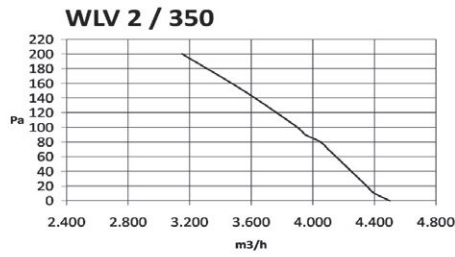

Χαρακτηριστικές Καμπύλες Σειράς WLV

Διαστάσεις Εξαεριστήρων Σειράς WLV