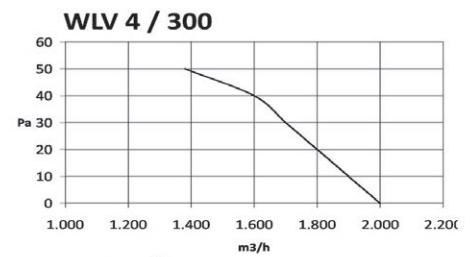

Χαρακτηριστικές Καμπύλες Σειράς WLV

Διαστάσεις Εξαεριστήρων Σειράς WLV