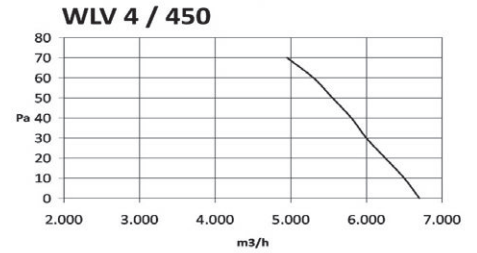

Χαρακτηριστικές Καμπύλες Σειράς WLV

Διαστάσεις Εξαεριστήρων Σειράς WLV