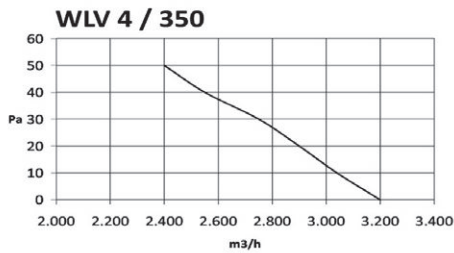

Χαρακτηριστικές Καμπύλες Σειράς WLV

Διαστάσεις Εξαεριστήρων Σειράς WLV