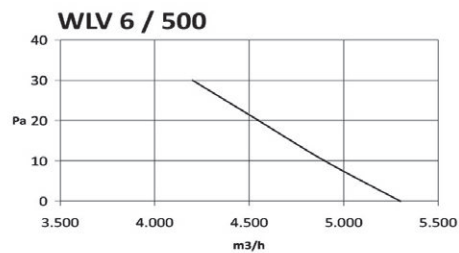

Χαρακτηριστικές Καμπύλες Σειράς WLV

Διαστάσεις Εξαεριστήρων Σειράς WLV