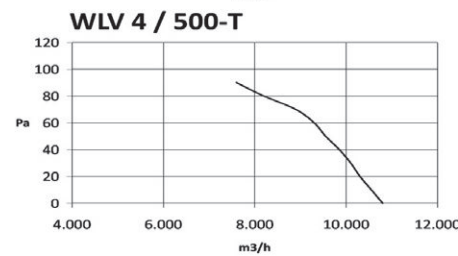

Χαρακτηριστικές Καμπύλες Σειράς WLV

Διαστάσεις Εξαεριστήρων Σειράς WLV