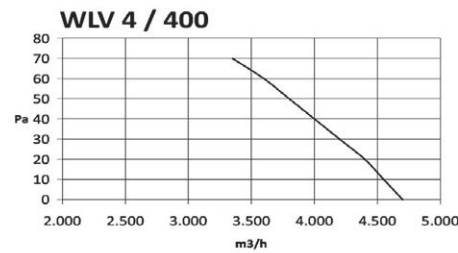

Χαρακτηριστικές Καμπύλες Σειράς WLV

Διαστάσεις Εξαεριστήρων Σειράς WLV