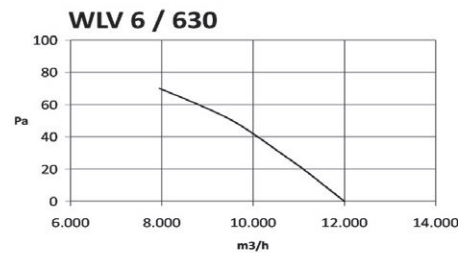

Χαρακτηριστικές Καμπύλες Σειράς WLV

Διαστάσεις Εξαεριστήρων Σειράς WLV