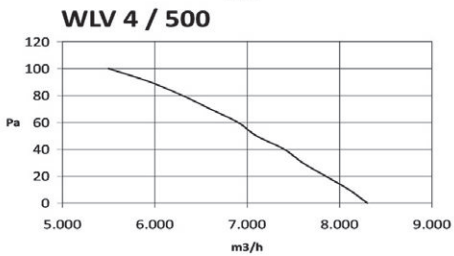

Χαρακτηριστικές Καμπύλες Σειράς WLV

Διαστάσεις Εξαεριστήρων Σειράς WLV