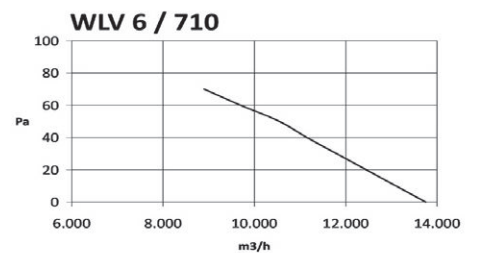

Χαρακτηριστικές Καμπύλες Σειράς WLV

Διαστάσεις Εξαεριστήρων Σειράς WLV