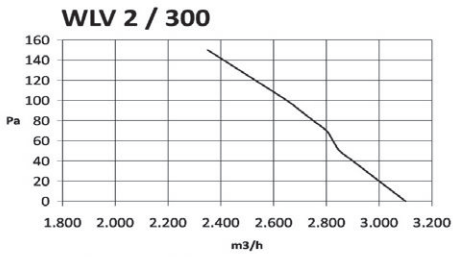

Χαρακτηριστικές Καμπύλες Σειράς WLV

Διαστάσεις Εξαεριστήρων Σειράς WLV