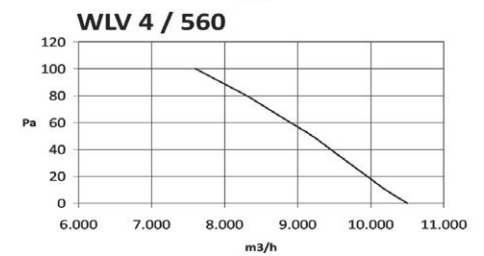

Χαρακτηριστικές Καμπύλες Σειράς WLV

Διαστάσεις Εξαεριστήρων Σειράς WLV