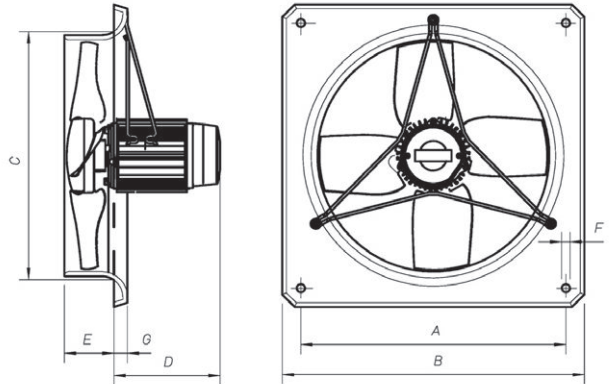

Αξεσουάρ

Ρυθμιστές Microtronic

Ρυθμιστής PSN

Διακόπτες Προστασίας Λειτουργίας MSE και MSD

Πλαστικές Περσίδες Βαρύτητας Σειρά VK

Διαστάσεις Εξαεριστήρων Σειράς DLV

Τύπος (cm)	A (mm)	B (mm)	C (mm)	D max (mm)	E (mm)	F (mm)	G (mm)	M ή PP*
30	350	395	330	186	106	9,5	20	PP
35	400	445	375	186	106	9,5	20	PP
40	444	495	430	186	106	9,5	20	PP
45	505	575	480	176	116	13	20	PP
50	565	635	535	176	116	13	20	PP
56	675	760	590	230	106	11	30	PP
63	750	835	660	220	120	11	30	PP
71	810	885	740	230	140	14,5	30	PP