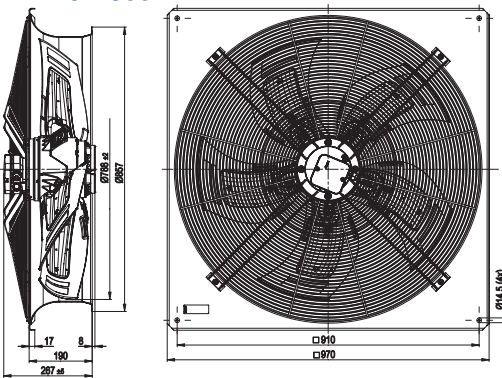

Σειρά W6E 900 RPM 230 V

Τύπος	Διάμετρος Ø (mm)	Ισχύς (W)	Παροχή (m³/h)	Στροφές (RPM)	Ένταση (A)	Τιμή
W6E - 630	630	600	11.020	925	2.04	€ 625,00

Σειρά W6D 900 RPM 400 V

Τύπος	Διάμετρος Ø (mm)	Ισχύς (W)	Παροχή (m³/h)	Στροφές (RPM)	Ένταση (A)	Τιμή
W6D - 630	350	600	11.270	930	1,07	€ 625,00
W6D - 710	710	840	14.430	935	1,45	€ 1.050,00
W6D - 800	800	1.940	24.110	925	3,30	€ 1.089,00
W6D - 910	910	2.480	32.100	930	4,38	€ 1.705,00

Διαστάσεις πλαίσιο

Διάμετρος Ø (mm)	qF (mm)	G (mm)
630	805	750
710	850	810
800	970	910
910	1070	1010

- Η κατεύθυνση του αέρα στους αξονικούς εξαεριστήρες της σειράς W είναι απο το μοτέρ προς την φτερωτή (φυσάει). Κατόπιν ζήτησης υπάρχει η δυνατότητα διάθεσης από την εταιρεία μας εξαεριστήρων με αντίστροφη κατεύθυνση του αέρα δηλ. απο την φτερωτή προς το μοτέρ (ρουφάει)
- Οι αξονικοί εξαεριστήρες της σειράς W διατίθενται και με ηλεκτροκινητήρες υψηλής ενεργειακής απόδοσης (EC)
- Επικοινωνήστε με το τεχνικό τμήμα της εταιρείας μας για περισσότερες τεχνικές πληροφορίες

Αξεσουάρ

Ρυθμιστής AK 20

Inverter με Τριφασική Τάση εισόδου

Πλαστικές Περσίδες Βαρύτητας Σειράς VK

Διαστάσεις Σειράς W6

W6 630

W6D 710

W6D 800

W6D 910

Διαγράμματα Απόδοσης Σειράς W6

Στις τιμές δεν συμπεριλαμβάνεται Φ.Π.Α.