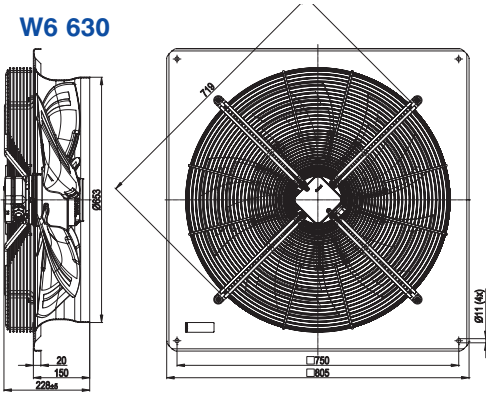

Σειρά W6E 900 RPM 230 V

Τύπος	Διάμετρος Ø (mm)	Ισχύς (W)	Παροχή (m³/h)	Στροφές (RPM)	Ένταση (A)	Τιμή
W6E - 630	630	600	11.020	925	2.04	€ 625,00

Σειρά W6D 900 RPM 400 V

Τύπος	Διάμετρος Ø (mm)	Ισχύς (W)	Παροχή (m³/h)	Στροφές (RPM)	Ένταση (A)	Τιμή
W6D - 630	350	600	11.270	930	1,07	€ 625,00
W6D - 710	710	840	14.430	935	1,45	€ 1.050,00
W6D - 800	800	1.940	24.110	925	3,30	€ 1.089,00
W6D - 910	910	2.480	32.100	930	4,38	€ 1.705,00

Διαστάσεις πλαίσιο

Διάμετρος Ø (mm)	qF (mm)	G (mm)
630	805	750
710	850	810
800	970	910
910	1070	1010

- Η κατεύθυνση του αέρα στους αξονικούς εξαεριστήρες της σειράς W είναι απο το μοτέρ προς την φτερωτή (φυσάει). Κατόπιν ζήτησης υπάρχει η δυνατότητα διάθεσης από την εταιρεία μας εξαεριστήρων με αντίστροφη κατεύθυνση του αέρα δηλ. απο την φτερωτή προς το μοτέρ (ρουφάει)
- Οι αξονικοί εξαεριστήρες της σειράς W διατίθενται και με ηλεκτροκινητήρες υψηλής ενεργειακής απόδοσης (EC)
- Επικοινωνήστε με το τεχνικό τμήμα της εταιρείας μας για περισσότερες τεχνικές πληροφορίες

Αξεσουάρ

Ρυθμιστής AK 20

Inverter με Τριφασική Τάση εισόδου

Πλαστικές Περσίδες Βαρύτητας Σειράς VK

Διαστάσεις Σειράς W6

W6 630

W6D 710

W6D 800

W6D 910

Διαγράμματα Απόδοσης Σειράς W6

Στις τιμές δεν συμπεριλαμβάνεται Φ.Π.Α.