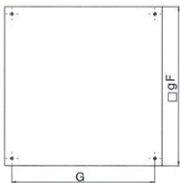

Σειρά W6E 900 RPM 230 V

Τύπος	Διάμετρος Ø (mm)	Ισχύς (W)	Παροχή (m³/h)	Στροφές (RPM)	Ένταση (A)	Τιμή
W6E - 630	630	600	11.020	925	2.04	€ 625,00

Σειρά W6D 900 RPM 400 V

Τύπος	Διάμετρος Ø (mm)	Ισχύς (W)	Παροχή (m³/h)	Στροφές (RPM)	Ένταση (A)	Τιμή
W6D - 630	350	600	11.270	930	1,07	€ 625,00
W6D - 710	710	840	14.430	935	1,45	€ 1.050,00
W6D - 800	800	1.940	24.110	925	3,30	€ 1.089,00
W6D - 910	910	2.480	32.100	930	4,38	€ 1.705,00

Διαστάσεις πλαίσιο

Διάμετρος Ø (mm)	qF (mm)	G (mm)
630	805	750
710	850	810
800	970	910
910	1070	1010

- Η κατεύθυνση του αέρα στους αξονικούς εξαεριστήρες της σειράς W είναι απο το μοτέρ προς την φτερωτή (φυσάει). Κατόπιν ζήτησης υπάρχει η δυνατότητα διάθεσης από την εταιρεία μας εξαεριστήρων με αντίστροφη κατεύθυνση του αέρα δηλ. απο την φτερωτή προς το μοτέρ (ρουφάει)
- Οι αξονικοί εξαεριστήρες της σειράς W διατίθενται και με ηλεκτροκινητήρες υψηλής ενεργειακής απόδοσης (EC)
- Επικοινωνήστε με το τεχνικό τμήμα της εταιρείας μας για περισσότερες τεχνικές πληροφορίες

Αξεσουάρ

Ρυθμιστής AK 20

Inverter με Τριφασική Τάση εισόδου

Πλαστικές Περσίδες Βαρύτητας Σειράς VK

Διαστάσεις Σειράς W6

W6 630

W6D 710

W6D 800