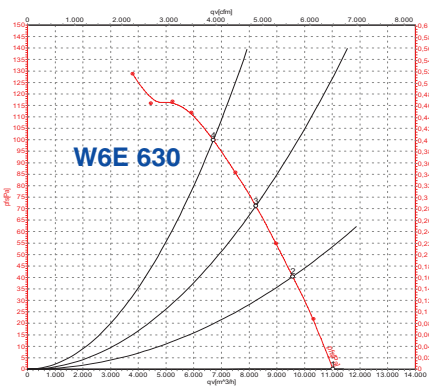

Σειρά W6E 900 RPM 230 V

Τύπος	Διάμετρος Ø (mm)	Ισχύς (W)	Παροχή (m³/h)	Στροφές (RPM)	Ένταση (A)	Τιμή
W6E - 630	630	600	11.020	925	2.04	€ 625,00

Σειρά W6D 900 RPM 400 V

Τύπος	Διάμετρος Ø (mm)	Ισχύς (W)	Παροχή (m³/h)	Στροφές (RPM)	Ένταση (A)	Τιμή
W6D - 630	350	600	11.270	930	1,07	€ 625,00
W6D - 710	710	840	14.430	935	1,45	€ 1.050,00
W6D - 800	800	1.940	24.110	925	3,30	€ 1.089,00
W6D - 910	910	2.480	32.100	930	4,38	€ 1.705,00

Διαστάσεις πλαίσιο

Διάμετρος Ø (mm)	qF (mm)	G (mm)
630	805	750
710	850	810
800	970	910
910	1070	1010

- Η κατεύθυνση του αέρα στους αξονικούς εξαεριστήρες της σειράς W είναι απο το μοτέρ προς την φτερωτή (φυσάει). Κατόπιν ζήτησης υπάρχει η δυνατότητα διάθεσης από την εταιρεία μας εξαεριστήρων με αντίστροφη κατεύθυνση του αέρα δηλ. απο την φτερωτή προς το μοτέρ (ρουφάει)
- Οι αξονικοί εξαεριστήρες της σειράς W διατίθενται και με ηλεκτροκινητήρες υψηλής ενεργειακής απόδοσης (EC)
- Επικοινωνήστε με το τεχνικό τμήμα της εταιρείας μας για περισσότερες τεχνικές πληροφορίες

Αξεσουάρ

Ρυθμιστής AK 20

Inverter με Τριφασική Τάση εισόδου

Πλαστικές Περσίδες Βαρύτητας Σειράς VK

Διαστάσεις Σειράς W6

W6 630

W6D 710

W6D 800

W6D 910

Διαγράμματα Απόδοσης Σειράς W6

Στις τιμές δεν συμπεριλαμβάνεται Φ.Π.Α.