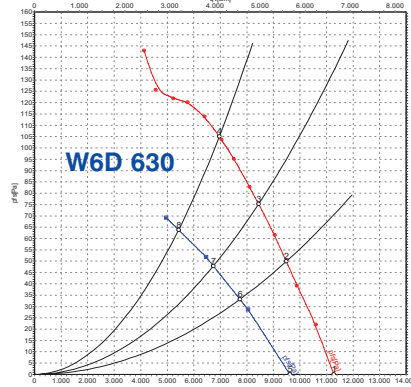

Σειρά W6E 900 RPM 230 V

Τύπος	Διάμετρος Ø (mm)	Ισχύς (W)	Παροχή (m³/h)	Στροφές (RPM)	Ένταση (A)	Τιμή
W6E - 630	630	600	11.020	925	2.04	€ 625,00

Σειρά W6D 900 RPM 400 V

Τύπος	Διάμετρος Ø (mm)	Ισχύς (W)	Παροχή (m³/h)	Στροφές (RPM)	Ένταση (A)	Τιμή
W6D - 630	350	600	11.270	930	1,07	€ 625,00
W6D - 710	710	840	14.430	935	1,45	€ 1.050,00
W6D - 800	800	1.940	24.110	925	3,30	€ 1.089,00
W6D - 910	910	2.480	32.100	930	4,38	€ 1.705,00

Διαστάσεις πλαίσιο

Διάμετρος Ø (mm)	qF (mm)	G (mm)
630	805	750
710	850	810
800	970	910
910	1070	1010

- Η κατεύθυνση του αέρα στους αξονικούς εξαεριστήρες της σειράς W είναι απο το μοτέρ προς την φτερωτή (φυσάει). Κατόπιν ζήτησης υπάρχει η δυνατότητα διάθεσης από την εταιρεία μας εξαεριστήρων με αντίστροφη κατεύθυνση του αέρα δηλ. απο την φτερωτή προς το μοτέρ (ρουφάει)
- Οι αξονικοί εξαεριστήρες της σειράς W διατίθενται και με ηλεκτροκινητήρες υψηλής ενεργειακής απόδοσης (EC)
- Επικοινωνήστε με το τεχνικό τμήμα της εταιρείας μας για περισσότερες τεχνικές πληροφορίες

Αξεσουάρ

Ρυθμιστής AK 20

Inverter με Τριφασική Τάση εισόδου

Πλαστικές Περσίδες Βαρύτητας Σειράς VK

Διαστάσεις Σειράς W6

W6 630

W6D 710

W6D 800

W6D 910

Διαγράμματα Απόδοσης Σειράς W6

Στις τιμές δεν συμπεριλαμβάνεται Φ.Π.Α.