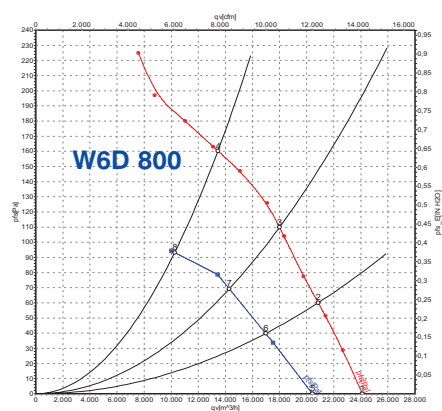

Σειρά W6E 900 RPM 230 V

Τύπος	Διάμετρος Ø (mm)	Ισχύς (W)	Παροχή (m³/h)	Στροφές (RPM)	Ένταση (A)	Τιμή
W6E - 630	630	600	11.020	925	2.04	€ 625,00

Σειρά W6D 900 RPM 400 V

Τύπος	Διάμετρος Ø (mm)	Ισχύς (W)	Παροχή (m³/h)	Στροφές (RPM)	Ένταση (A)	Τιμή
W6D - 630	350	600	11.270	930	1,07	€ 625,00
W6D - 710	710	840	14.430	935	1,45	€ 1.050,00
W6D - 800	800	1.940	24.110	925	3,30	€ 1.089,00
W6D - 910	910	2.480	32.100	930	4,38	€ 1.705,00

Διαστάσεις πλαίσιο

Διάμετρος Ø (mm)	qF (mm)	G (mm)
630	805	750
710	850	810
800	970	910
910	1070	1010

- Η κατεύθυνση του αέρα στους αξονικούς εξαεριστήρες της σειράς W είναι απο το μοτέρ προς την φτερωτή (φυσάει). Κατόπιν ζήτησης υπάρχει η δυνατότητα διάθεσης από την εταιρεία μας εξαεριστήρων με αντίστροφη κατεύθυνση του αέρα δηλ. απο την φτερωτή προς το μοτέρ (ρουφάει)
- Οι αξονικοί εξαεριστήρες της σειράς W διατίθενται και με ηλεκτροκινητήρες υψηλής ενεργειακής απόδοσης (EC)
- Επικοινωνήστε με το τεχνικό τμήμα της εταιρείας μας για περισσότερες τεχνικές πληροφορίες

Αξεσουάρ

Ρυθμιστής AK 20

Inverter με Τριφασική Τάση εισόδου

Πλαστικές Περσίδες Βαρύτητας Σειράς VK

Διαστάσεις Σειράς W6

W6 630

W6D 710

W6D 800

W6D 910

Διαγράμματα Απόδοσης Σειράς W6

Στις τιμές δεν συμπεριλαμβάνεται Φ.Π.Α.