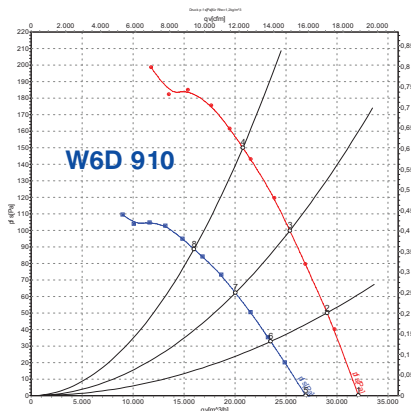

Σειρά W6E 900 RPM 230 V

Τύπος	Διάμετρος Ø (mm)	Ισχύς (W)	Παροχή (m³/h)	Στροφές (RPM)	Ένταση (A)	Τιμή
W6E - 630	630	600	11.020	925	2.04	€ 625,00

Σειρά W6D 900 RPM 400 V

Τύπος	Διάμετρος Ø (mm)	Ισχύς (W)	Παροχή (m³/h)	Στροφές (RPM)	Ένταση (A)	Τιμή
W6D - 630	350	600	11.270	930	1,07	€ 625,00
W6D - 710	710	840	14.430	935	1,45	€ 1.050,00
W6D - 800	800	1.940	24.110	925	3,30	€ 1.089,00
W6D - 910	910	2.480	32.100	930	4,38	€ 1.705,00

Διαστάσεις πλαίσιο

Διάμετρος Ø (mm)	qF (mm)	G (mm)
630	805	750
710	850	810
800	970	910
910	1070	1010

- Η κατεύθυνση του αέρα στους αξονικούς εξαεριστήρες της σειράς W είναι απο το μοτέρ προς την φτερωτή (φυσάει). Κατόπιν ζήτησης υπάρχει η δυνατότητα διάθεσης από την εταιρεία μας εξαεριστήρων με αντίστροφη κατεύθυνση του αέρα δηλ. απο την φτερωτή προς το μοτέρ (ρουφάει)
- Οι αξονικοί εξαεριστήρες της σειράς W διατίθενται και με ηλεκτροκινητήρες υψηλής ενεργειακής απόδοσης (EC)
- Επικοινωνήστε με το τεχνικό τμήμα της εταιρείας μας για περισσότερες τεχνικές πληροφορίες

Αξεσουάρ

Ρυθμιστής AK 20

Inverter με Τριφασική Τάση εισόδου

Πλαστικές Περσίδες Βαρύτητας Σειράς VK

Διαστάσεις Σειράς W6

W6 630

W6D 710

W6D 800

W6D 910

Διαγράμματα Απόδοσης Σειράς W6

Στις τιμές δεν συμπεριλαμβάνεται Φ.Π.Α.