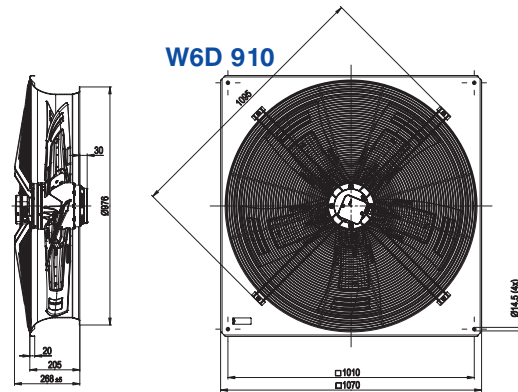

Σειρά W6E 900 RPM 230 V

Τύπος	Διάμετρος Ø (mm)	Ισχύς (W)	Παροχή (m³/h)	Στροφές (RPM)	Ένταση (A)	Τιμή
W6E - 630	630	600	11.020	925	2.04	€ 625,00

Σειρά W6D 900 RPM 400 V

Τύπος	Διάμετρος Ø (mm)	Ισχύς (W)	Παροχή (m³/h)	Στροφές (RPM)	Ένταση (A)	Τιμή
W6D - 630	350	600	11.270	930	1,07	€ 625,00
W6D - 710	710	840	14.430	935	1,45	€ 1.050,00
W6D - 800	800	1.940	24.110	925	3,30	€ 1.089,00
W6D - 910	910	2.480	32.100	930	4,38	€ 1.705,00

Διαστάσεις πλαίσιο

Διάμετρος Ø (mm)	qF (mm)	G (mm)
630	805	750
710	850	810
800	970	910
910	1070	1010

- Η κατεύθυνση του αέρα στους αξονικούς εξαεριστήρες της σειράς W είναι απο το μοτέρ προς την φτερωτή (φυσάει). Κατόπιν ζήτησης υπάρχει η δυνατότητα διάθεσης από την εταιρεία μας εξαεριστήρων με αντίστροφη κατεύθυνση του αέρα δηλ. απο την φτερωτή προς το μοτέρ (ρουφάει)
- Οι αξονικοί εξαεριστήρες της σειράς W διατίθενται και με ηλεκτροκινητήρες υψηλής ενεργειακής απόδοσης (EC)
- Επικοινωνήστε με το τεχνικό τμήμα της εταιρείας μας για περισσότερες τεχνικές πληροφορίες

Αξεσουάρ

Ρυθμιστής AK 20

Inverter με Τριφασική Τάση εισόδου

Πλαστικές Περσίδες Βαρύτητας Σειράς VK

Διαστάσεις Σειράς W6

W6 630

W6D 710

W6D 800

W6D 910

Διαγράμματα Απόδοσης Σειράς W6

Στις τιμές δεν συμπεριλαμβάνεται Φ.Π.Α.