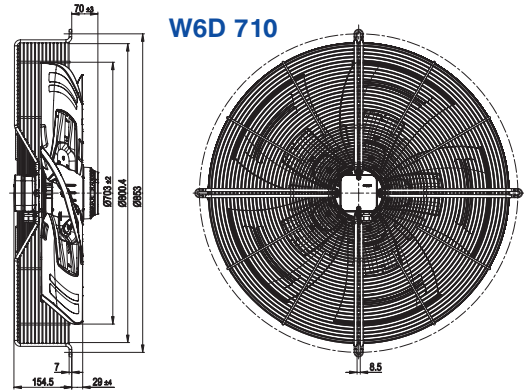

Σειρά W6E 900 RPM 230 V

Τύπος	Διάμετρος Ø (mm)	Ισχύς (W)	Παροχή (m³/h)	Στροφές (RPM)	Ένταση (A)	Τιμή
W6E - 630	630	600	11.020	925	2.04	€ 625,00

Σειρά W6D 900 RPM 400 V

Τύπος	Διάμετρος Ø (mm)	Ισχύς (W)	Παροχή (m³/h)	Στροφές (RPM)	Ένταση (A)	Τιμή
W6D - 630	350	600	11.270	930	1,07	€ 625,00
W6D - 710	710	840	14.430	935	1,45	€ 1.050,00
W6D - 800	800	1.940	24.110	925	3,30	€ 1.089,00
W6D - 910	910	2.480	32.100	930	4,38	€ 1.705,00

Διαστάσεις πλαίσιο

Διάμετρος Ø (mm)	qF (mm)	G (mm)
630	805	750
710	850	810
800	970	910
910	1070	1010

- Η κατεύθυνση του αέρα στους αξονικούς εξαεριστήρες της σειράς W είναι απο το μοτέρ προς την φτερωτή (φυσάει). Κατόπιν ζήτησης υπάρχει η δυνατότητα διάθεσης από την εταιρεία μας εξαεριστήρων με αντίστροφη κατεύθυνση του αέρα δηλ. απο την φτερωτή προς το μοτέρ (ρουφάει)
- Οι αξονικοί εξαεριστήρες της σειράς W διατίθενται και με ηλεκτροκινητήρες υψηλής ενεργειακής απόδοσης (EC)
- Επικοινωνήστε με το τεχνικό τμήμα της εταιρείας μας για περισσότερες τεχνικές πληροφορίες

Αξεσουάρ

Ρυθμιστής AK 20

Inverter με Τριφασική Τάση εισόδου

Πλαστικές Περσίδες Βαρύτητας Σειράς VK

Διαστάσεις Σειράς W6

W6 630

W6D 710

W6D 800

W6D 910

Διαγράμματα Απόδοσης Σειράς W6

Στις τιμές δεν συμπεριλαμβάνεται Φ.Π.Α.