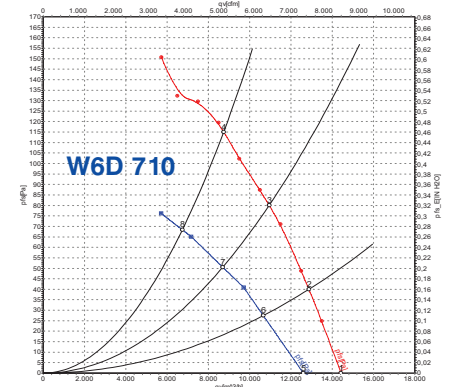

Σειρά W6E 900 RPM 230 V

Τύπος	Διάμετρος Ø (mm)	Ισχύς (W)	Παροχή (m³/h)	Στροφές (RPM)	Ένταση (A)	Τιμή
W6E - 630	630	600	11.020	925	2.04	€ 625,00

Σειρά W6D 900 RPM 400 V

Τύπος	Διάμετρος Ø (mm)	Ισχύς (W)	Παροχή (m³/h)	Στροφές (RPM)	Ένταση (A)	Τιμή
W6D - 630	350	600	11.270	930	1,07	€ 625,00
W6D - 710	710	840	14.430	935	1,45	€ 1.050,00
W6D - 800	800	1.940	24.110	925	3,30	€ 1.089,00
W6D - 910	910	2.480	32.100	930	4,38	€ 1.705,00

Διαστάσεις πλαίσιο

Διάμετρος Ø (mm)	qF (mm)	G (mm)
630	805	750
710	850	810
800	970	910
910	1070	1010

- Η κατεύθυνση του αέρα στους αξονικούς εξαεριστήρες της σειράς W είναι απο το μοτέρ προς την φτερωτή (φυσάει). Κατόπιν ζήτησης υπάρχει η δυνατότητα διάθεσης από την εταιρεία μας εξαεριστήρων με αντίστροφη κατεύθυνση του αέρα δηλ. απο την φτερωτή προς το μοτέρ (ρουφάει)
- Οι αξονικοί εξαεριστήρες της σειράς W διατίθενται και με ηλεκτροκινητήρες υψηλής ενεργειακής απόδοσης (EC)
- Επικοινωνήστε με το τεχνικό τμήμα της εταιρείας μας για περισσότερες τεχνικές πληροφορίες

Αξεσουάρ

Ρυθμιστής AK 20

Inverter με Τριφασική Τάση εισόδου

Πλαστικές Περσίδες Βαρύτητας Σειράς VK

Διαστάσεις Σειράς W6

W6 630

W6D 710

W6D 800

W6D 910

Διαγράμματα Απόδοσης Σειράς W6

Στις τιμές δεν συμπεριλαμβάνεται Φ.Π.Α.