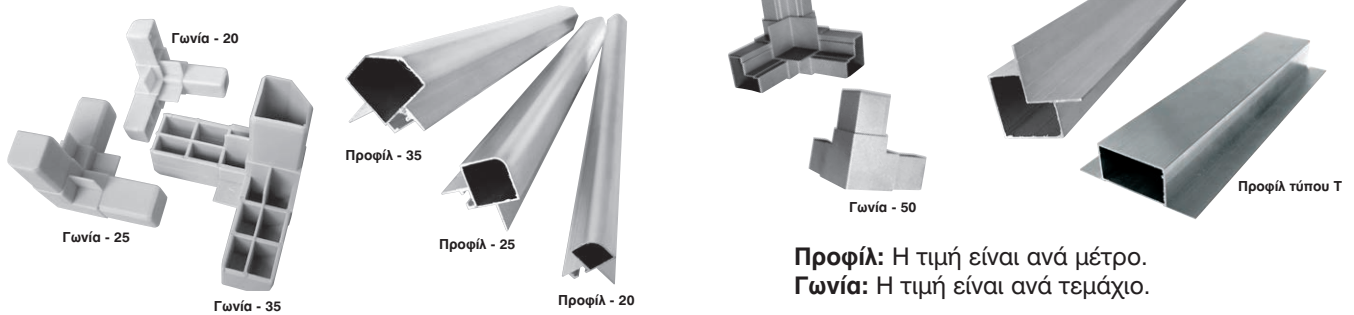

Αεροπόξ (Fan Section) F/S

- Το F/S αποτελείται από προφίλ, τριέδρες πλαστικές γωνίες, πλευρικά τοιχώματα (καπάκια) από ενισχυμένο χαλυβδόφυλλο και με εσωτερική μόνωση από θερμο-ηχοαπορροφητικό αυτοσβηνώμενο υλικό πάχους 5 mm, όλα αποκλειστικής κατασκευής του εργοστασίου μας
- Κατόπιν παραγγελίας κατασκευάζονται όλες οι επιθυμητές διαστάσεις, με ενισχυμένη μόνωση διπλού τοιχώματος, τοποθέτηση λαμινών για αναρρόφηση κ.λπ.
- Ο τύπος **Προφίλ - 50** είναι κατάλληλος για την κατασκευή F/S (Fan Section) μεγάλων διαστάσεων και σε συνδυασμό με το **Προφίλ Τύπου T**, δίνεται η δυνατότητα να κατασκευαστεί το F/S με διαιρούμενα τοιχώματα σε κάθε πλευρά

Προφίλ: Η τιμή είναι ανά μέτρο.
Γωνία: Η τιμή είναι ανά τεμάχιο.

Ασυαρμολόγητο F/S

Διαστάσεις F/S (cm)	Τιμή
50 x 50 x 50	€ 105,00
60 x 60 x 60	€ 133,00
70 x 70 x 70	€ 167,00
80 x 80 x 80	€ 216,00
100 x 100 x 100	€ 279,00
120 x 120 x 120	€ 530,00
150 x 150 x 150	€ 680,00
200 x 200 x 200	€ 1.300,00

Συναρμολογημένο F/S

Διαστάσεις F/S (cm)	Τιμή
50 x 50 x 50	€ 172,00
60 x 60 x 60	€ 198,00
70 x 70 x 70	€ 233,00
80 x 80 x 80	€ 284,00
100 x 100 x 100	€ 371,00
120 x 120 x 120	€ 600,00
150 x 150 x 150	€ 800,00
200 x 200 x 200	€ 1.600,00