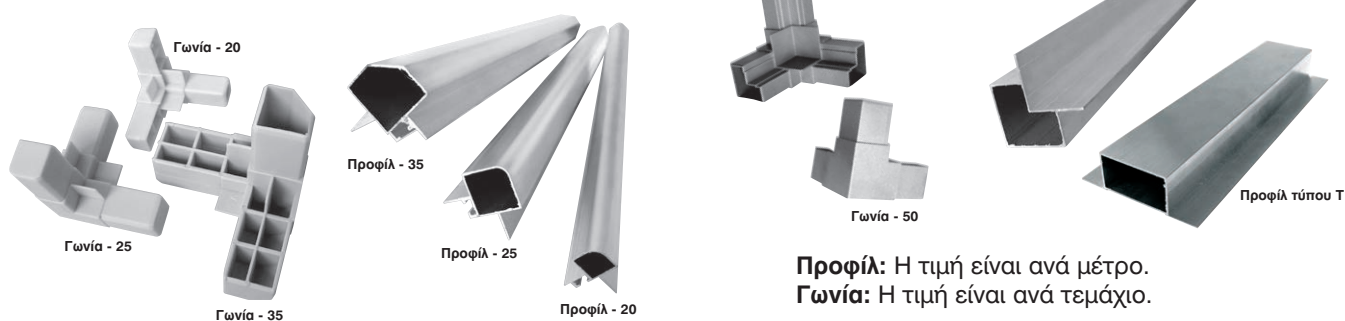

## Αεροπόξ (Fan Section) F/S

- Το F/S αποτελείται από προφίλ, τριέδρες πλαστικές γωνίες, πλευρικά τοιχώματα (καπάκια) από ενισχυμένο χαλυβδόφυλλο και με εσωτερική μόνωση από θερμο-ηχοαπορροφητικό αυτοσβηνώμενο υλικό πάχους 5 mm, όλα αποκλειστικής κατασκευής του εργοστασίου μας
- Κατόπιν παραγγελίας κατασκευάζονται όλες οι επιθυμητές διαστάσεις, με ενισχυμένη μόνωση διπλού τοιχώματος, τοποθέτηση λαμιών για αναρρόφηση κ.λπ.
- Ο τύπος **Προφίλ - 50** είναι κατάλληλος για την κατασκευή F/S (Fan Section) μεγάλων διαστάσεων και σε συνδυασμό με το **Προφίλ Τύπου T**, δίνεται η δυνατότητα να κατασκευαστεί το F/S με διαιρούμενα τοιχώματα σε κάθε πλευρά

### Τριέδρες Πλαστικές Γωνίες Σύνδεσης

Τύπος	Διαστάσεις (mm)	Τιμή / τεμ.
ΓΩΝΙΑ - 20	20	€ 0,76
ΓΩΝΙΑ - 25	25	€ 1,90
ΓΩΝΙΑ - 35	35	€ 3,20