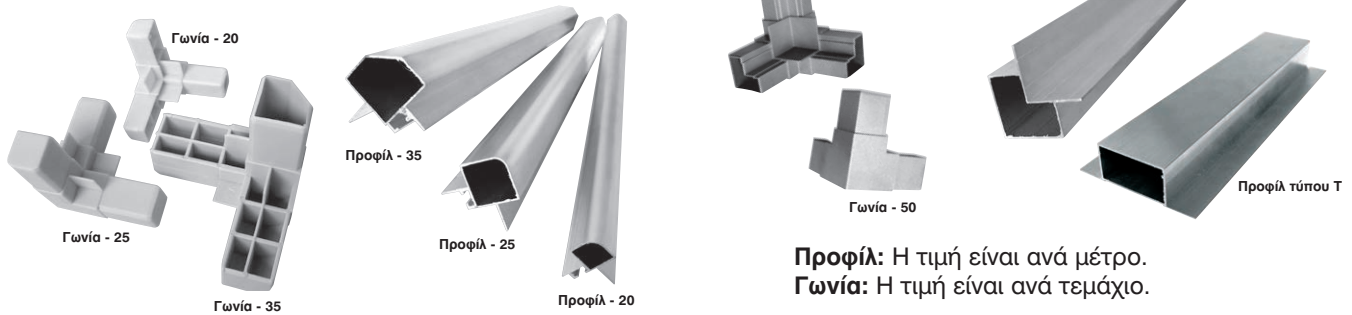

## Αεροπόξ (Fan Section) F/S

- Το F/S αποτελείται από προφίλ, τριέδρες πλαστικές γωνίες, πλευρικά τοιχώματα (καπάκια) από ενισχυμένο χαλυβδόφυλλο και με εσωτερική μόνωση από θερμο-ηχοαπορροφητικό αυτοσβηνώμενο υλικό πάχους 5 mm, όλα αποκλειστικής κατασκευής του εργοστασίου μας
- Κατόπιν παραγγελίας κατασκευάζονται όλες οι επιθυμητές διαστάσεις, με ενισχυμένη μόνωση διπλού τοιχώματος, τοποθέτηση λαμινών για αναρρόφηση κ.λπ.
- Ο τύπος **Προφίλ - 50** είναι κατάλληλος για την κατασκευή F/S (Fan Section) μεγάλων διαστάσεων και σε συνδυασμό με το **Προφίλ Τύπου T**, δίνεται η δυνατότητα να κατασκευαστεί το F/S με διαιρούμενα τοιχώματα σε κάθε πλευρά

### Τριέδρες Πλαστικές Γωνίες Σύνδεσης

Τύπος	Διαστάσεις (mm)	Τιμή / τεμ.
ΓΩΝΙΑ - 20	20	€ 0,76
ΓΩΝΙΑ - 25	25	€ 1,90
ΓΩΝΙΑ - 35	35	€ 3,20