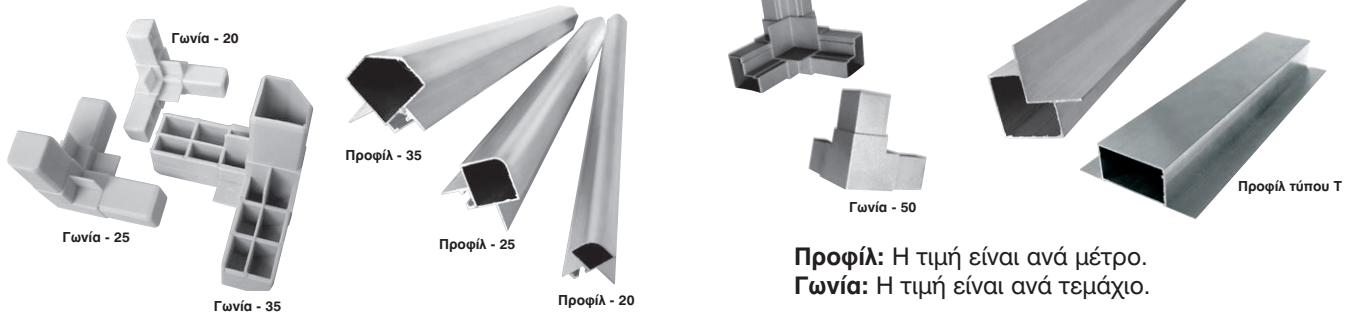

Αεροπόξ (Fan Section) F/S

- Το F/S αποτελείται από προφίλ, τριέδρες πλαστικές γωνίες, πλευρικά τοιχώματα (καπάκια) από ενισχυμένο χαλυβδόφυλλο και με εσωτερική μόνωση από θερμο-ηχοαπορροφητικό αυτοσβηνώμενο υλικό πάχους 5 mm, όλα αποκλειστικής κατασκευής του εργοστασίου μας
- Κατόπιν παραγγελίας κατασκευάζονται όλες οι επιθυμητές διαστάσεις, με ενισχυμένη μόνωση διπλού τοιχώματος, τοποθέτηση λαμινών για αναρρόφηση κ.λπ.
- Ο τύπος **Προφίλ - 50** είναι κατάλληλος για την κατασκευή F/S (Fan Section) μεγάλων διαστάσεων και σε συνδυασμό με το **Προφίλ Τύπου T**, δίνεται η δυνατότητα να κατασκευαστεί το F/S με διαιρούμενα τοιχώματα σε κάθε πλευρά

Προφίλ: Η τιμή είναι ανά μέτρο.
Γωνία: Η τιμή είναι ανά τεμάχιο.

Ασυαρμολόγητο F/S

Διαστάσεις F/S (cm)	Τιμή
50 x 50 x 50	€ 105,00
60 x 60 x 60	€ 133,00
70 x 70 x 70	€ 167,00
80 x 80 x 80	€ 216,00
100 x 100 x 100	€ 279,00
120 x 120 x 120	€ 530,00
150 x 150 x 150	€ 680,00
200 x 200 x 200	€ 1.300,00

Συναρμολογημένο F/S

Διαστάσεις F/S (cm)	Τιμή
50 x 50 x 50	€ 172,00
60 x 60 x 60	€ 198,00
70 x 70 x 70	€ 233,00
80 x 80 x 80	€ 284,00
100 x 100 x 100	€ 371,00
120 x 120 x 120	€ 600,00
150 x 150 x 150	€ 800,00
200 x 200 x 200	€ 1.600,00