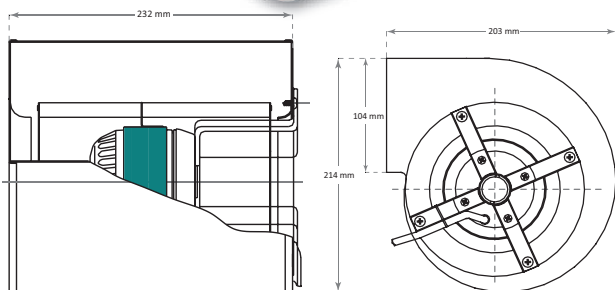

Φυγοκεντρικοί Απορροφητήρες EF & EF-S σε ηχομονωμένο κιβώτιο (F/S)

Τύπος	Διαστάσεις κιβωτίου F/S (cm)	Τιμή
EF	41,5 X 31,5 X 31,5	€ 262,00
EF-S	30 X 30 X 30	€ 208,00

Διαστάσεις και χαρακτηριστικές καμπύλες EF & EF-S

EF 970 m³/h
230V/50Hz - 150W

EF - S
230V/50Hz - 87W

Διαστάσεις EFS (mm)

A	B	C	D	E	H	I	K	L	M	N	O	P
180	168	100	88	67	79,5	146	162	86	165	68	114	62,5