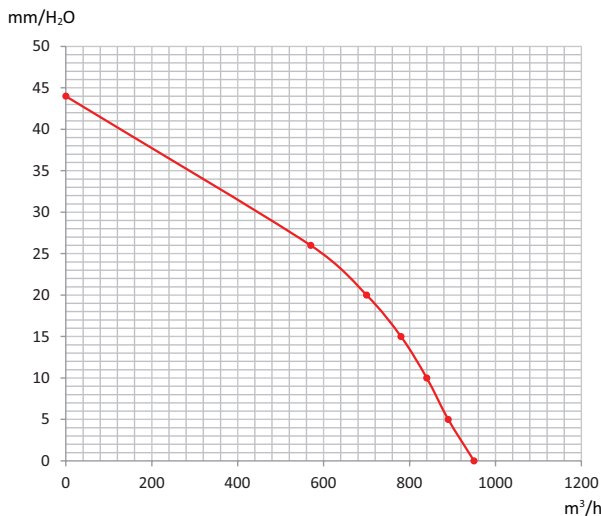

## Double Inlet Centrifugal Fan EF & EF-S inside a fan section (F/S)

Type	Fan Section (F/S) Dimensions (cm)	Price
EF	41,5 X 31,5 X 31,5	€ 262,00
EF-S	30 X 30 X 30	€ 208,00

## Dimensions & Performance Curves

**EF 970 m<sup>3</sup>/h**  
230V/50Hz - 150W

**EF - S**  
230V/50Hz - 87W