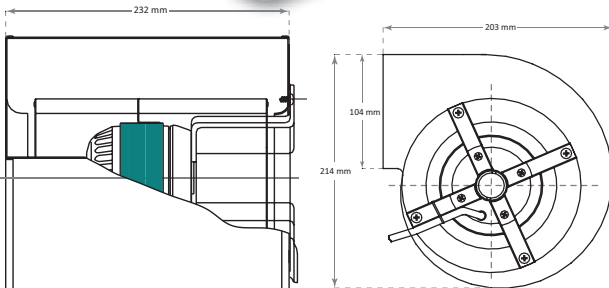

## Double Inlet Centrifugal Fan EF & EF-S inside a fan section (F/S)

Type	Fan Section (F/S) Dimensions (cm)	Price
EF	41,5 X 31,5 X 31,5	€ 262,00
EF-S	30 X 30 X 30	€ 208,00

## Dimensions & Performance Curves

**EF 970 m<sup>3</sup>/h**  
230V/50Hz - 150W

**EF - S**  
230V/50Hz - 87W

### EFS Dimensions (mm)

A	B	C	D	E	H	I	K	L	M	N	O	P
180	168	100	88	67	79,5	146	162	86	165	68	114	62,5