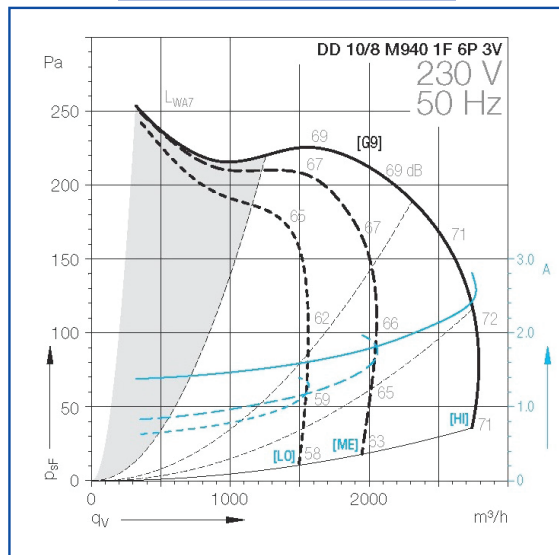

Διαστάσεις DD 1400 RPM με 3 ταχύτητες (mm)

Τύπος	A	B	C	D	E	F	H	I	L	M	N	O	P
DD 7/7 147	315,5	153	68	82	16,5	325	208,6	186,5	135,6	58,5	288	232	58
DD 9/9 420	378,5	185	127	82	29,5	387	262,6	215,5	159,6	71,5	366	298	68
DD 10/10 550	424,5	203	153	82	34,5	443	289,6	249,5	178,6	76,5	405	331	74

DD 7/7 147 4P-1V

DD 9/7 373 4P-1V

DD 9/9 373 4P-1V

DD 10/10 550 4P-1V

DD 9/9 245 6P-3V

DD 10/8 245 6P-3V

DD 10/10 245 6P-3V

DD 10/10 500 6P-3V