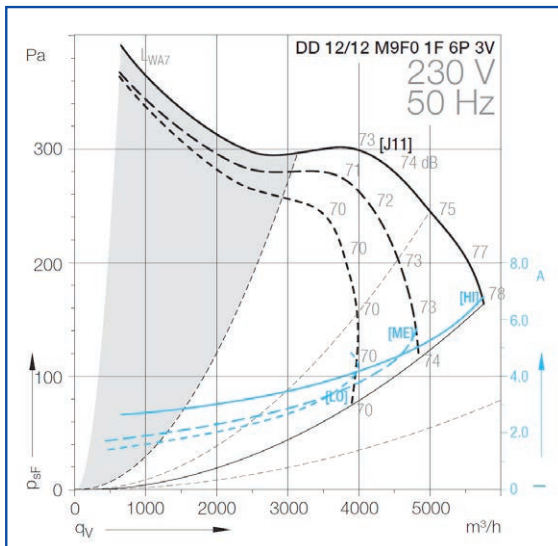

DD 9/9 420 4P-3V