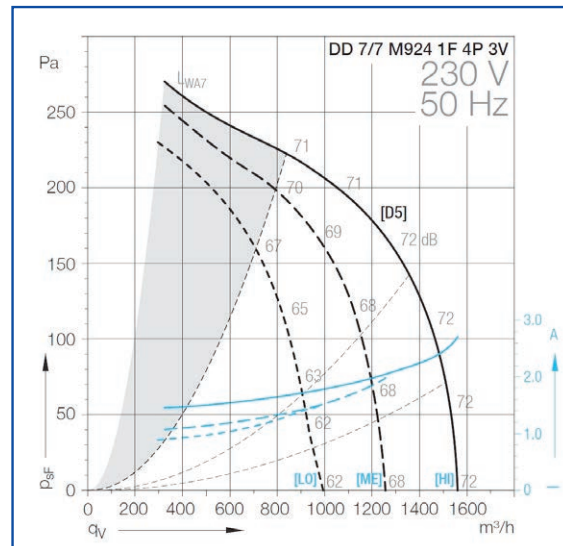

DD 10/10 550 4P-3V