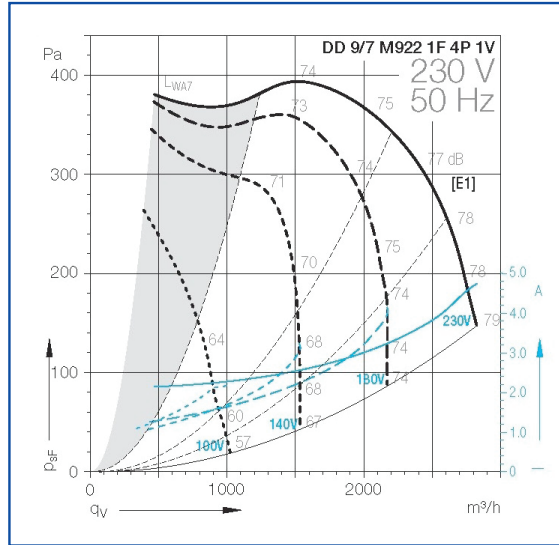

DD 10/10 550 4P-1V