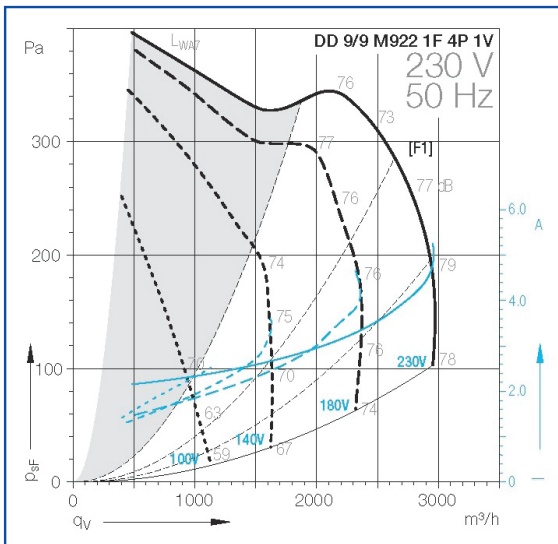

DD 9/9 245 6P-3V