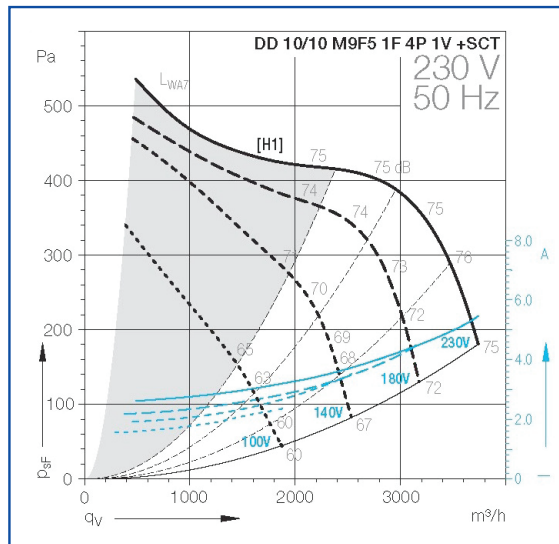

Τεχνικά χαρακτηριστικά DD 230V / 1400 RPM με 3 ταχύτητες

Τύπος	Ισχύς (W)	Παροχή (m³/h)			Τιμή εξαρτητήρα*	Διαστάσεις κιβωτίου F/S (cm)	Τιμή με συν/μενο F/S
		1η ταχύτητα	2η ταχύτητα	3η ταχύτητα			
DD 7/7 147	147	850	1.150	1.600	€ 234,00	50 x 50 x 50	€ 405,00
DD 9/9 420	420	1.230	1.700	2.900	⊞	60 x 60 x 60	⊞
DD 10/10 550	550	2.100	2.600	2.950	€ 314,00	60 x 60 x 60	€ 512,00

Διαστάσεις DD 1400 RPM με 3 ταχύτητες (mm)

Τύπος	A	B	C	D	E	F	H	I	L	M	N	O	P
DD 7/7 147	315,5	153	68	82	16,5	325	208,6	186,5	135,6	58,5	288	232	58
DD 9/9 420	378,5	185	127	82	29,5	387	262,6	215,5	159,6	71,5	366	298	68
DD 10/10 550	424,5	203	153	82	34,5	443	289,6	249,5	178,6	76,5	405	331	74

DD 7/7 147 4P-1V

DD 9/7 373 4P-1V

DD 9/9 373 4P-1V

DD 10/10 550 4P-1V

DD 9/9 245 6P-3V

DD 10/8 245 6P-3V

DD 10/10 245 6P-3V

DD 10/10 500 6P-3V