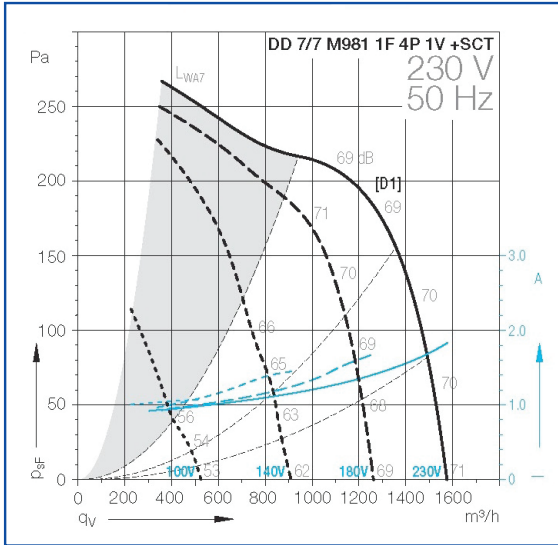

DD 9/9 373 4P-1V