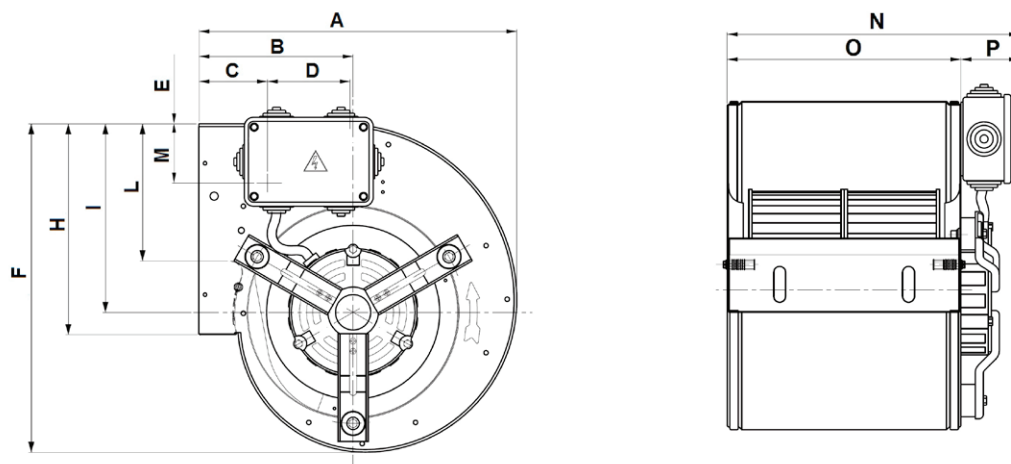

Θερμαντικό Στοιχείο Νερού

Αντιστάσεις Αέρος Πτερυγοφόρες

Βάση Τοίχου

Εύκαμπτοι Αεραγωγοί

Μούφες Σύνδεσης

Διαστάσεις DD 900 RPM με 3 ταχύτητες (mm)

Τύπος	A	B	C	D	E	F	H	I	L	M	N	O	P
DD 9/9 245	378,5	185	127	82	29,5	387	262,6	215,5	159,6	71,5	366	232	56
DD 10/8 245	424,5	203	153	82	34,5	443	289,6	249,5	178,6	76,5	311	265	58
DD 10/10 245	424,5	203	153	82	34,5	443	289,6	249,5	178,6	76,5	389	331	58
DD 10/10 500	424,5	203	153	82	34,5	443	289,6	249,5	178,6	76,5	407	331	76
DD 12/12 736	490,5	230	-	-	-	521	342	294,5	214	-	485	395	90

Διαστάσεις DD 1400 RPM με 3 ταχύτητες (mm)

Τύπος	A	B	C	D	E	F	H	I	L	M	N	O	P
DD 7/7 147	315,5	153	68	82	16,5	325	208,6	186,5	135,6	58,5	288	232	58
DD 9/9 420	378,5	185	127	82	29,5	387	262,6	215,5	159,6	71,5	366	298	68
DD 10/10 550	424,5	203	153	82	34,5	443	289,6	249,5	178,6	76,5	405	331	74