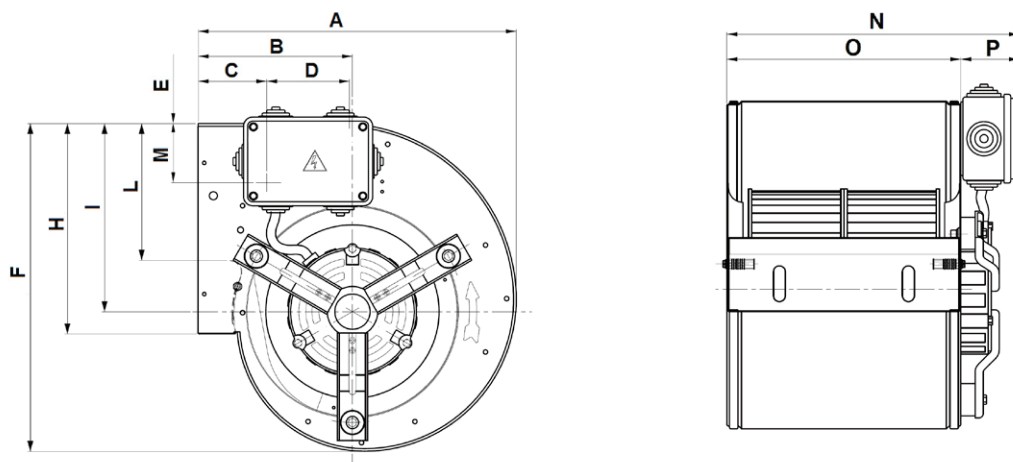

Φυγοκεντρικοί Απορροφητήρες Διπλής Αναρρόφησης

Διαστάσεις DD 900 RPM με 1 ταχύτητα (mm)

Τύπος	A	B	C	D	E	F	H	I	L	M	N	O	P
DD 7/7 147	315,5	153	68	82	16,5	325	208,6	186,5	135,6	58,5	290	232	58
DD 9/7 147	378,5	185	127	82	29,5	387	262,6	215,5	159,6	71,5	279	232	47
DD 9/7 245	378,5	185	127	82	29,5	387	262,6	215,5	159,6	71,5	288	232	56
DD 9/9 147	378,5	185	127	82	29,5	387	262,6	215,5	159,6	71,5	345	298	47
DD 9/9 245	378,5	185	127	82	29,5	387	262,6	215,5	159,6	71,5	354	298	56
DD 10/8 245	424,5	203	153	82	34,5	443	289,6	249,5	178,6	76,5	311	265	58
DD 10/10 245	424,5	203	153	82	34,5	443	289,6	249,5	178,6	76,5	389	331	58
DD 12/9 1100	490,5	230	-	-	-	521	342	294,5	214	-	399	309	90
DD 12/12 590	490,5	230	-	-	-	521	342	294,5	214	-	485	395	90
DD 12/12 736	490,5	230	-	-	-	521	342	294,5	214	-	485	395	90
DD 12/12 1100 230V	490,5	230	-	-	-	521	342	294,5	214	-	485	395	48
DD 12/12 1100 400V	490,5	230	-	-	-	521	342	294,5	214	-	485	395	90

Διαστάσεις DD 1400 RPM με 1 ταχύτητα (mm)

Τύπος	A	B	C	D	E	F	H	I	L	M	N	O	P
DD 7/7 147	315,5	153	68	82	16,5	325	208,6	186,5	135,6	58,5	288	232	56
DD 9/7 373	378,5	185	127	82	29,5	387	262,6	215,5	159,6	71,5	300	232	68
DD 9/9 373	378,5	185	127	82	29,5	387	262,6	215,5	159,6	71,5	366	298	68
DD 10/10 550	424,5	203	153	82	34,5	443	289,6	249,5	178,6	76,5	405	331	74