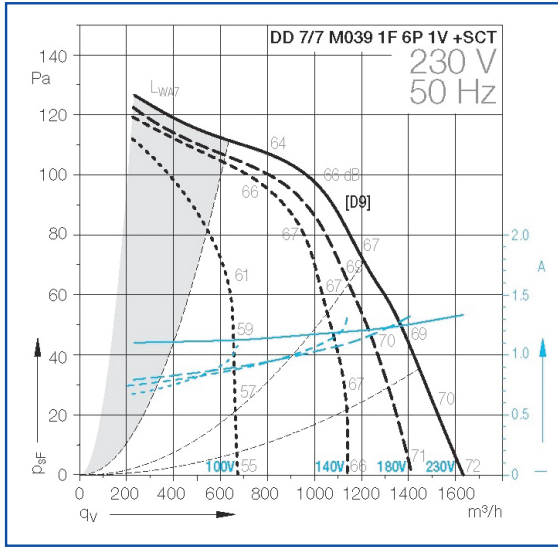

DD 7/7 147 6P-1V