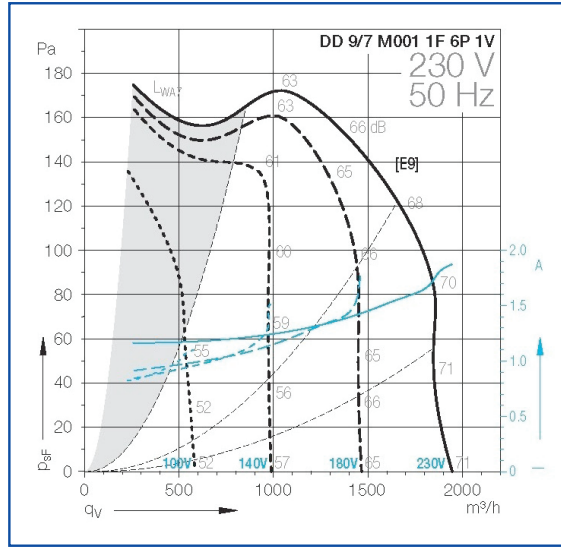

DD 9/7 147 6P-1V