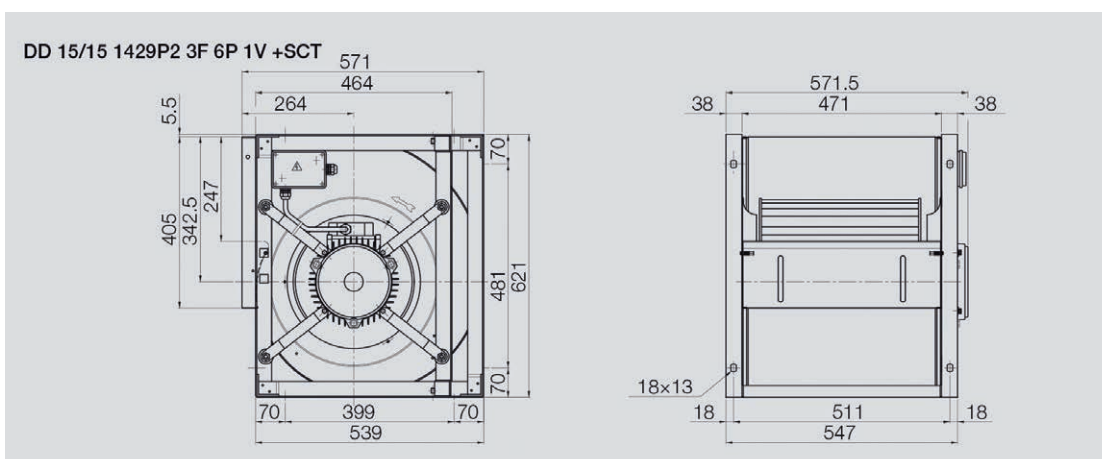

Φυγοκεντρικοί Απορροφητήρες Διπλής Αναρρόφησης

Διαστάσεις DD 900 RPM με 1 ταχύτητα (mm)

Τύπος	A	B	C	D	E	F	H	I	L	M	N	O	P
DD 7/7 147	315,5	153	68	82	16,5	325	208,6	186,5	135,6	58,5	290	232	58
DD 9/7 147	378,5	185	127	82	29,5	387	262,6	215,5	159,6	71,5	279	232	47
DD 9/7 245	378,5	185	127	82	29,5	387	262,6	215,5	159,6	71,5	288	232	56
DD 9/9 147	378,5	185	127	82	29,5	387	262,6	215,5	159,6	71,5	345	298	47
DD 9/9 245	378,5	185	127	82	29,5	387	262,6	215,5	159,6	71,5	354	298	56
DD 10/8 245	424,5	203	153	82	34,5	443	289,6	249,5	178,6	76,5	311	265	58
DD 10/10 245	424,5	203	153	82	34,5	443	289,6	249,5	178,6	76,5	389	331	58
DD 12/9 1100	490,5	230	-	-	-	521	342	294,5	214	-	399	309	90
DD 12/12 590	490,5	230	-	-	-	521	342	294,5	214	-	485	395	90
DD 12/12 736	490,5	230	-	-	-	521	342	294,5	214	-	485	395	90
DD 12/12 1100 230V	490,5	230	-	-	-	521	342	294,5	214	-	485	395	48
DD 12/12 1100 400V	490,5	230	-	-	-	521	342	294,5	214	-	485	395	90

Διαστάσεις DD 1400 RPM με 1 ταχύτητα (mm)

Τύπος	A	B	C	D	E	F	H	I	L	M	N	O	P
DD 7/7 147	315,5	153	68	82	16,5	325	208,6	186,5	135,6	58,5	288	232	56
DD 9/7 373	378,5	185	127	82	29,5	387	262,6	215,5	159,6	71,5	300	232	68
DD 9/9 373	378,5	185	127	82	29,5	387	262,6	215,5	159,6	71,5	366	298	68
DD 10/10 550	424,5	203	153	82	34,5	443	289,6	249,5	178,6	76,5	405	331	74