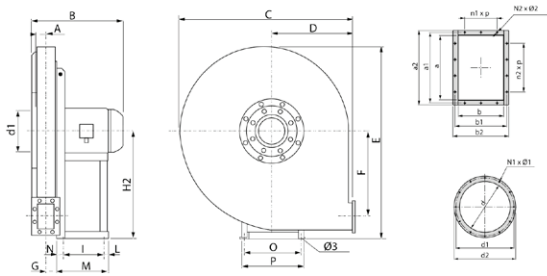

Διαστάσεις AAVP (mm)

Τύπος	A	B	C	D	D1	D2	D3	D4	D5	D6	D7	E	F	G	H	H1
AAVP/N 400 T2 0,55kW	45	344	620	280	350	314	340	302	283	293	445	658	267	42	375	375
AAVP/N 400 T2 0,75kW	45	344	620	280	350	314	340	302	283	293	445	658	267	42	375	375
AAVP/N 451 T2 1,1kW	50	353	675	300	387	350	375	335	314	319	486	714	298	47	400	400
AAVP/N 452 T2 1,5kW	50	400	675	300	387	350	375	335	314	319	486	714	298	47	400	400
AAVP/N 502 T2 2,2kW	57	410	745	335	430	386	410	370	346	350	541	796	334	52	450	450
AAVP/N 562 T2 3kW	65	457	835	375	487	438	460	418	390	392	610	890	379	58	500	500
AAVP/N 563 T2 4kW	65	478	835	375	487	438	460	418	390	392	610	890	379	58	500	500
AAVP/N 632 T2 5,5kW	73	530	940	425	545	493	515	472	440	438	688	1000	427	64	560	560
AAVP/N 633 T2 7,5kW	73	530	940	425	545	493	515	472	440	438	688	1000	427	64	560	560
AAVP/N 712 T2 11kW	83	650	1045	475	606	547	570	522	493	489	764	1123	478	72	630	630
AAVP/N 713 T2 15kW	83	650	1045	475	606	547	570	522	493	489	764	1123	478	72	630	630
AAVP/N 802 T2 18,5kW	90	667	1170	530	678	622	640	592	555	545	854	1265	539	80	710	710
AAVP/N 803 T2 22kW	90	748	1170	530	678	622	640	592	555	545	854	1265	539	80	710	710
AAVP/N 902 T2 30kW	103	874	1315	600	759	696	715	668	628	617	961	1428	608	89	800	800
AAVP/N 903 T2 37kW	103	874	1315	600	759	696	715	668	628	617	961	1428	608	89	800	800
AAVP/N 1002 T2 55kW	110	1043	1460	670	845	775	790	735	690	670	1074	1590	681	99	900	900
AAVP/N 1003 T2 75kW	110	1046	1460	670	845	775	790	735	690	670	1074	1590	681	99	900	900
AAVP/N 1122 T2 90kW	115	1073	1630	750	950	898	880	857	770	713	1202	1770	766	111	1000	1000
AAVP/N 1123 T2 110kW	115	1285	1630	750	950	898	880	857	770	713	1202	1770	766	111	1000	1000
AAVP/NR 501 T2 1,5kW	57	410	745	335	430	386	410	370	346	350	541	796	334	52	450	450
AAVP/NR 562 T2 2,2kW	65	426	835	375	487	438	460	418	390	392	610	890	379	58	500	500
AAVP/NR 563 T2 3kW	65	457	835	375	487	438	460	418	390	392	610	890	379	58	500	500
AAVP/NR 632 T2 4kW	73	490	940	425	545	493	515	472	440	438	688	1000	427	64	560	560
AAVP/NR 633 T2 5,5kW	73	530	940	425	545	493	515	472	440	438	688	1000	427	64	560	560
AAVP/NR 711 T2 7,5kW	83	545	1045	475	606	547	570	522	493	489	764	1123	478	72	630	630
AAVP/NR 713 T2 11kW	83	650	1045	475	606	547	570	522	493	489	764	1123	478	72	630	630
AAVP/NR 802 T2 15kW	90	667	1170	530	678	622	640	592	555	545	854	1265	539	80	710	710
AAVP/NR 803 T2 18,5kW	90	667	1170	530	678	622	640	592	555	545	854	1265	539	80	710	710
AAVP/NR 902 T2 22kW	103	766	1315	600	759	696	715	668	628	617	961	1428	608	89	800	800
AAVP/NR 903 T2 30kW	103	874	1315	600	759	696	715	668	628	617	961	1428	608	89	800	800
AAVP/NR 1002 T2 45kW	110	935	1460	670	845	775	790	735	690	670	1074	1590	681	99	900	900
AAVP/NR 1003 T2 55kW	110	1043	1460	670	845	775	790	735	690	670	1074	1590	681	99	900	900
AAVP/NR 1122 T2 75kW	115	1073	1630	750	950	898	880	857	770	713	1202	1770	766	111	1000	1000
AAVP/NR 1123 T2 90kW	115	1073	1630	750	950	898	880	857	770	713	1202	1770	766	111	1000	1000