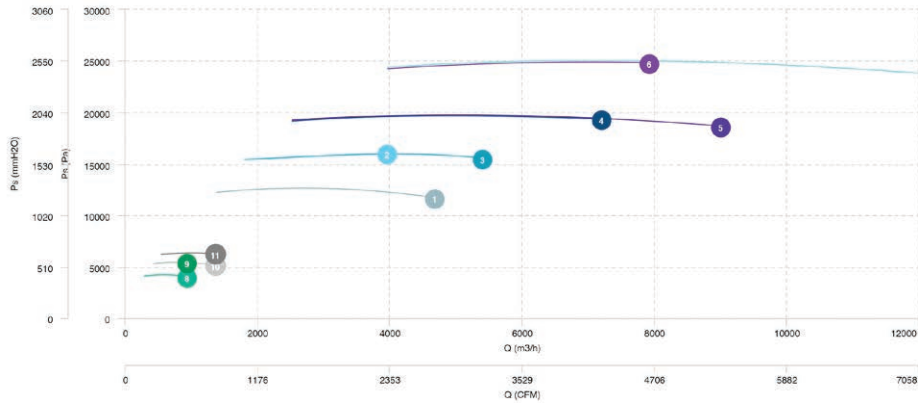

1 AAVP/N 803 T2 22kW	2 AAVP/N 902 T2 30kW	3 AAVP/N 903 T2 37kW	4 AAVP/N 1002 T2 55kW
5 AAVP/N 1003 T2 75kW	6 AAVP/N 1122 T2 90kW	7 AAVP/N 1123 T2 110kW	8 AAVP/NR 501 T2 1,5kW
9 AAVP/NR 562 T2 2,2kW	10 AAVP/NR 563 T2 3kW	11 AAVP/NR 632 T2 4kW