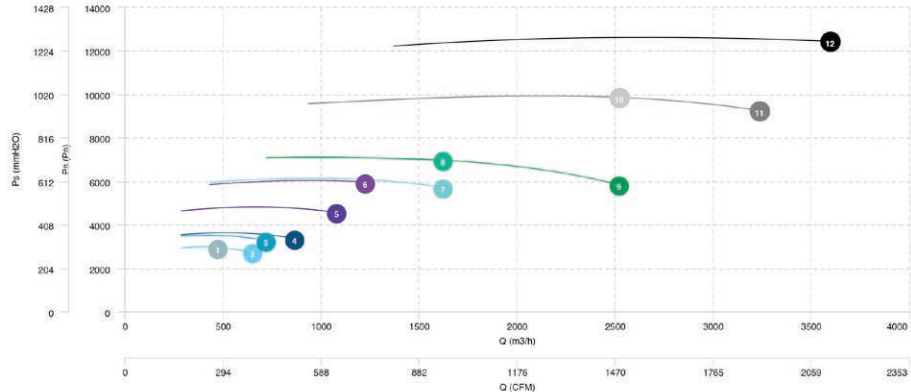

1 AAVP/N 400 T2 0,55kW	2 AAVP/N 400 T2 0,75kW	3 AAVP/N 451 T2 1,1kW	4 AAVP/N 452 T2 1,5kW
5 AAVP/N 502 T2 2,2kW	6 AAVP/N 562 T2 3kW	7 AAVP/N 563 T2 4kW	8 AAVP/N 632 T2 5,5kW
9 AAVP/N 633 T2 7,5kW	10 AAVP/N 712 T2 11kW	11 AAVP/N 713 T2 15kW	12 AAVP/N 802 T2 18,5kW