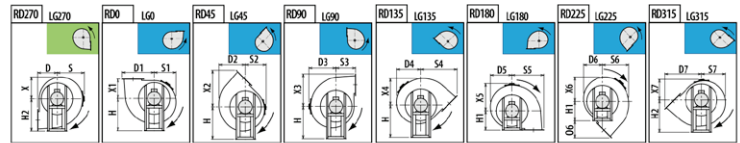

Διαστάσεις AAVP (mm)

Τύπος	A	B	C	D	D1	D2	D3	D4	D5	D6	D7	E	F	G	H	H1
AAVP/N 400 T2 0,55kW	45	344	620	280	350	314	340	302	283	293	445	658	267	42	375	375
AAVP/N 400 T2 0,75kW	45	344	620	280	350	314	340	302	283	293	445	658	267	42	375	375
AAVP/N 451 T2 1,1kW	50	353	675	300	387	350	375	335	314	319	486	714	298	47	400	400
AAVP/N 452 T2 1,5kW	50	400	675	300	387	350	375	335	314	319	486	714	298	47	400	400
AAVP/N 502 T2 2,2kW	57	410	745	335	430	386	410	370	346	350	541	796	334	52	450	450
AAVP/N 562 T2 3kW	65	457	835	375	487	438	460	418	390	392	610	890	379	58	500	500
AAVP/N 563 T2 4kW	65	478	835	375	487	438	460	418	390	392	610	890	379	58	500	500
AAVP/N 632 T2 5,5kW	73	530	940	425	545	493	515	472	440	438	688	1000	427	64	560	560
AAVP/N 633 T2 7,5kW	73	530	940	425	545	493	515	472	440	438	688	1000	427	64	560	560
AAVP/N 712 T2 11kW	83	650	1045	475	606	547	570	522	493	489	764	1123	478	72	630	630
AAVP/N 713 T2 15kW	83	650	1045	475	606	547	570	522	493	489	764	1123	478	72	630	630
AAVP/N 802 T2 18,5kW	90	667	1170	530	678	622	640	592	555	545	854	1265	539	80	710	710
AAVP/N 803 T2 22kW	90	748	1170	530	678	622	640	592	555	545	854	1265	539	80	710	710
AAVP/N 902 T2 30kW	103	874	1315	600	759	696	715	668	628	617	961	1428	608	89	800	800
AAVP/N 903 T2 37kW	103	874	1315	600	759	696	715	668	628	617	961	1428	608	89	800	800
AAVP/N 1002 T2 55kW	110	1043	1460	670	845	775	790	735	690	670	1074	1590	681	99	900	900
AAVP/N 1003 T2 75kW	110	1046	1460	670	845	775	790	735	690	670	1074	1590	681	99	900	900
AAVP/N 1122 T2 90kW	115	1073	1630	750	950	898	880	857	770	713	1202	1770	766	111	1000	1000
AAVP/N 1123 T2 110kW	115	1285	1630	750	950	898	880	857	770	713	1202	1770	766	111	1000	1000
AAVP/NR 501 T2 1,5kW	57	410	745	335	430	386	410	370	346	350	541	796	334	52	450	450
AAVP/NR 562 T2 2,2kW	65	426	835	375	487	438	460	418	390	392	610	890	379	58	500	500
AAVP/NR 563 T2 3kW	65	457	835	375	487	438	460	418	390	392	610	890	379	58	500	500
AAVP/NR 632 T2 4kW	73	490	940	425	545	493	515	472	440	438	688	1000	427	64	560	560
AAVP/NR 633 T2 5,5kW	73	530	940	425	545	493	515	472	440	438	688	1000	427	64	560	560
AAVP/NR 711 T2 7,5kW	83	545	1045	475	606	547	570	522	493	489	764	1123	478	72	630	630
AAVP/NR 713 T2 11kW	83	650	1045	475	606	547	570	522	493	489	764	1123	478	72	630	630
AAVP/NR 802 T2 15kW	90	667	1170	530	678	622	640	592	555	545	854	1265	539	80	710	710
AAVP/NR 803 T2 18,5kW	90	667	1170	530	678	622	640	592	555	545	854	1265	539	80	710	710
AAVP/NR 902 T2 22kW	103	766	1315	600	759	696	715	668	628	617	961	1428	608	89	800	800
AAVP/NR 903 T2 30kW	103	874	1315	600	759	696	715	668	628	617	961	1428	608	89	800	800
AAVP/NR 1002 T2 45kW	110	935	1460	670	845	775	790	735	690	670	1074	1590	681	99	900	900
AAVP/NR 1003 T2 55kW	110	1043	1460	670	845	775	790	735	690	670	1074	1590	681	99	900	900
AAVP/NR 1122 T2 75kW	115	1073	1630	750	950	898	880	857	770	713	1202	1770	766	111	1000	1000
AAVP/NR 1123 T2 90kW	115	1073	1630	750	950	898	880	857	770	713	1202	1770	766	111	1000	1000