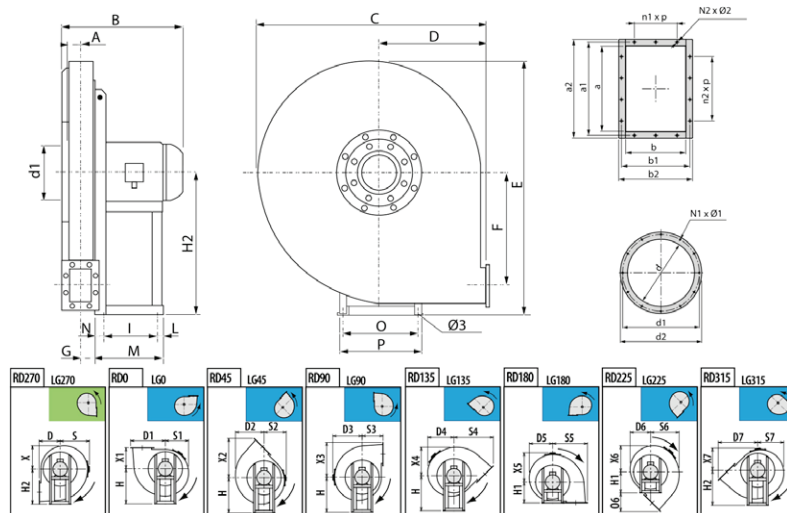

Διαστάσεις AAVC (mm)

Τύπος	A	B	C	D	D1	D2	D3	D4	D5	D6	D7	E	F	G	H
AAVC/N 500 T2 1,5kW	45	391	745	335	430	386	410	370	346	350	541	796	347	42	450
AAVC/N 560 T2 2,2kW	50	401	835	375	482	438	460	418	391	392	606	891	393	48	500
AAVC/N 630 T2 4kW	58	463	940	425	539	493	515	472	441	438	681	1001	443	53	560
AAVC/N 630 T2 5,5kW	58	503	940	425	539	493	515	472	441	438	681	1001	443	53	560
AAVC/N 710 T2 7,5kW	67	518	1045	475	605	547	570	522	493	489	764	1123	497	58	630
AAVC/N 710 T2 11kW	67	623	1045	475	605	547	570	522	493	489	764	1123	497	58	630
AAVC/N 800 T2 11kW	73	635	1170	530	678	622	640	592	554	545	854	1264	560	64	710
AAVC/N 800 T2 15kW	73	635	1170	530	678	622	640	592	554	545	854	1264	560	64	710
AAVC/N 900 T2 18,5kW	84	649	1315	600	759	696	715	668	628	617	961	1428	631	71	800
AAVC/N 900 T2 22kW	84	730	1315	600	759	696	715	668	628	617	961	1428	631	71	800
AAVC/N 1000 T2 37kW	90	856	1460	670	846	775	790	735	690	670	1074	1590	707	80	900
AAVC/N 1000 T2 45kW	90	898	1460	670	846	775	790	735	690	670	1074	1590	707	80	900
AAVC/N 1120 T2 55kW	103	1026	1630	750	942	898	880	857	770	713	1196	1770	791	91	1000
AAVC/N 1120 T2 75kW	103	1029	1630	750	942	898	880	857	770	713	1196	1770	791	91	1000
AAVC/NR 500 T2 1,1kW	45	344	745	335	430	386	410	370	346	350	541	796	347	42	450
AAVC/NR 560 T2 1,5kW	50	401	835	375	482	438	460	418	391	392	606	891	393	48	500
AAVC/NR 630 T2 3kW	58	442	940	425	539	493	515	472	441	438	681	1001	443	53	560
AAVC/NR 630 T2 4kW	58	463	940	425	539	493	515	472	441	438	681	1001	443	53	560
AAVC/NR 710 T2 5,5kW	67	518	1045	475	605	547	570	522	493	489	764	1123	497	58	630
AAVC/NR 710 T2 7,5kW	67	518	1045	475	605	547	570	522	493	489	764	1123	497	58	630
AAVC/NR 800 T2 7,5kW	73	530	1170	530	678	622	640	592	554	545	854	1264	560	64	710
AAVC/NR 800 T2 11kW	73	635	1170	530	678	622	640	592	554	545	854	1264	560	64	710
AAVC/NR 900 T2 15kW	84	649	1315	600	759	696	715	668	628	617	961	1428	631	71	800
AAVC/NR 900 T2 18,5kW	84	649	1315	600	759	696	715	668	628	617	961	1428	631	71	800
AAVC/NR 1000 T2 30kW	90	856	1460	670	846	775	790	735	690	670	1074	1590	707	80	900
AAVC/NR 1000 T2 37kW	90	856	1460	670	846	775	790	735	690	670	1074	1590	707	80	900
AAVC/NR 1120 T2 45kW	103	918	1630	750	942	898	880	857	770	713	1196	1770	791	91	1000
AAVC/NR 1120 T2 55kW	103	1026	1630	750	942	898	880	857	770	713	1196	1770	791	91	1000