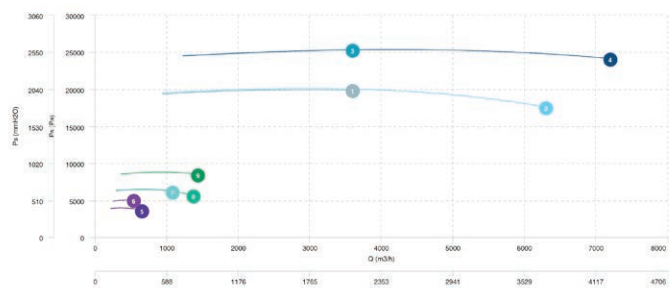

- 1 AAVC/N 500 T2 1,5kW
- 2 AAVC/N 560 T2 2,2kW
- 3 AAVC/N 630 T2 4kW
- 4 AAVC/N 630 T2 5,5kW
- 5 AAVC/N 710 T2 7,5kW
- 6 AAVC/N 710 T2 11kW
- 7 AAVC/N 800 T2 11kW
- 8 AAVC/N 800 T2 15kW
- 9 AAVC/N 900 T2 18,5kW
- 10 AAVC/N 900 T2 22kW

- 1 AAVC/N 1000 T2 37kW
- 2 AAVC/N 1000 T2 45kW
- 3 AAVC/N 1120 T2 55kW
- 4 AAVC/N 1120 T2 75kW
- 5 AAVC/NR 500 T2 1,1kW
- 6 AAVC/NR 560 T2 1,5kW
- 7 AAVC/NR 630 T2 3kW
- 8 AAVC/NR 630 T2 4kW
- 9 AAVC/NR 710 T2 5,5kW