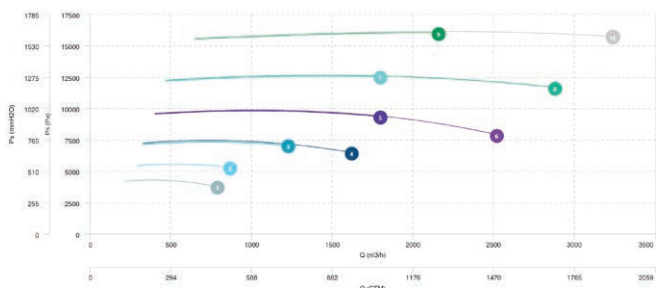

- 1 AAVC/N 500 T2 1,5kW
- 2 AAVC/N 560 T2 2,2kW
- 3 AAVC/N 630 T2 4kW
- 4 AAVC/N 630 T2 5,5kW
- 5 AAVC/N 710 T2 7,5kW
- 6 AAVC/N 710 T2 11kW
- 7 AAVC/N 800 T2 11kW
- 8 AAVC/N 800 T2 15kW
- 9 AAVC/N 900 T2 18,5kW
- 10 AAVC/N 900 T2 22kW

- 1 AAVC/N 1000 T2 37kW
- 2 AAVC/N 1000 T2 45kW
- 3 AAVC/N 1120 T2 55kW
- 4 AAVC/N 1120 T2 75kW
- 5 AAVC/NR 500 T2 1,1kW
- 6 AAVC/NR 560 T2 1,5kW
- 7 AAVC/NR 630 T2 3kW
- 8 AAVC/NR 630 T2 4kW
- 9 AAVC/NR 710 T2 5,5kW