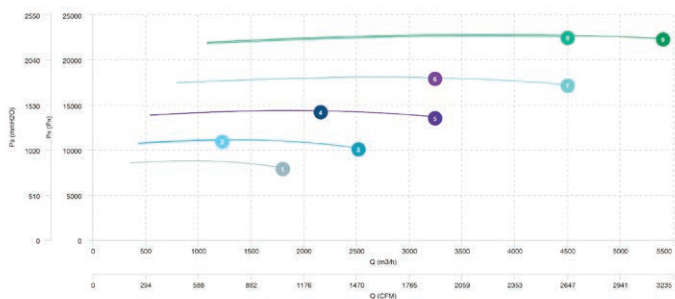

- 1 AAVC/NR 710 T2 7,5kW
- 2 AAVC/NR 800 T2 7,5kW
- 3 AAVC/NR 800 T2 11kW
- 4 AAVC/NR 900 T2 15kW
- 5 AAVC/NR 900 T2 18,5kW
- 6 AAVC/NR 1000 T2 30kW
- 7 AAVC/NR 1000 T2 37kW
- 8 AAVC/NR 1120 T2 45kW
- 9 AAVC/NR 1120 T2 55kW