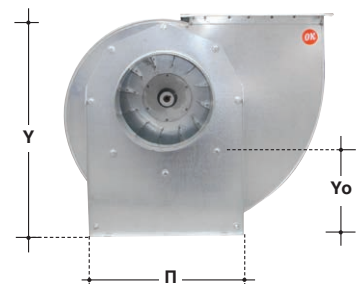

### Τεχνικά χαρακτηριστικά σειράς SMABD 4T (1450 RPM / 400V)

Τύπος	Ισχύς (kW)	Στόμιο αναρρόφησης (mm)	Στόμιο κατάθλιψης (mm)		Παροχή (m <sup>3</sup> /h)	Τιμή
			εσωτερικό	εξωτερικό		
SMABD 200 4T 0,5	0,37	200	205 x 245	255 x 295	2.500	€ 525,00
SMABD 250 4T 1,0	0,75	250	225 x 345	275 x 395	5.000	€ 589,00
SMABD 250 4T 1,5	1,10	250	255 x 345	305 x 395	6.000	€ 694,00
SMABD 300 4T 2,0	1,50	300	275 x 405	325 x 455	8.000	€ 861,00
SMABD 300 4T 3,0	2,20	300	275 x 405	325 x 455	9.000	€ 956,00
SMABD 350 4T 3,0	2,20	350	325 x 405	375 x 455	10.000	€ 1.029,00
SMABD 350 4T 4,0	3,00	350	325 x 455	375 x 505	11.000	€ 1.197,00
SMABD 350 4T 5,5	4,00	350	325 x 455	375 x 505	13.000	€ 1.642,00
SMABD 450 4T 7,5	5,50	450	570 x 440	630 x 500	16.000	€ 2.569,00

Διαστάσεις σειράς SMABD 1450 RPM (mm)

Τύπος	Ισχύς (kW)	Στόμιο αναρρόφησης (mm)	M (μήκος)	Π (πλάτος)	Υ	Υ0
SMABD 200 0,5	0,37	200	550	470	460	170
SMABD 250 1,0	0,75	250	700	520	570	230
SMABD 250 1,5	1,10	250	700	550	570	230
SMABD 300 2,0	1,50	300	820	620	680	260
SMABD 300 3,0	2,20	300	820	620	680	260
SMABD 350 3,0	2,20	350	820	700	680	240
SMABD 350 4,0	3,00	350	900	700	760	290
SMABD 350 5,5	4,00	350	900	700	760	290
SMABD 450 7,5	5,50	450	900	990	1000	300