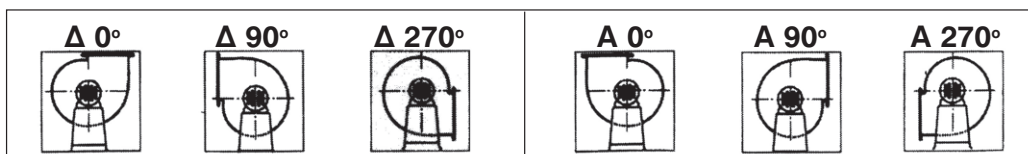

Προσοχή: Οι ηλεκτροκινητήρες 400V (τριφασικοί) να προστατεύονται με Θερμικό Προστασίας

Ρυθμιστές στροφών Inverters

Ρυθμιστές στροφών

- **Inverter** με τάση εισόδου **230V** για ρύθμιση έως **4 HP** σε τριφασικούς κινητήρες
- **Inverter** με τάση εισόδου **400V** σε όλες τις ιπποδυνάμεις
  Αναλυτικά στις σελ. 320-323.